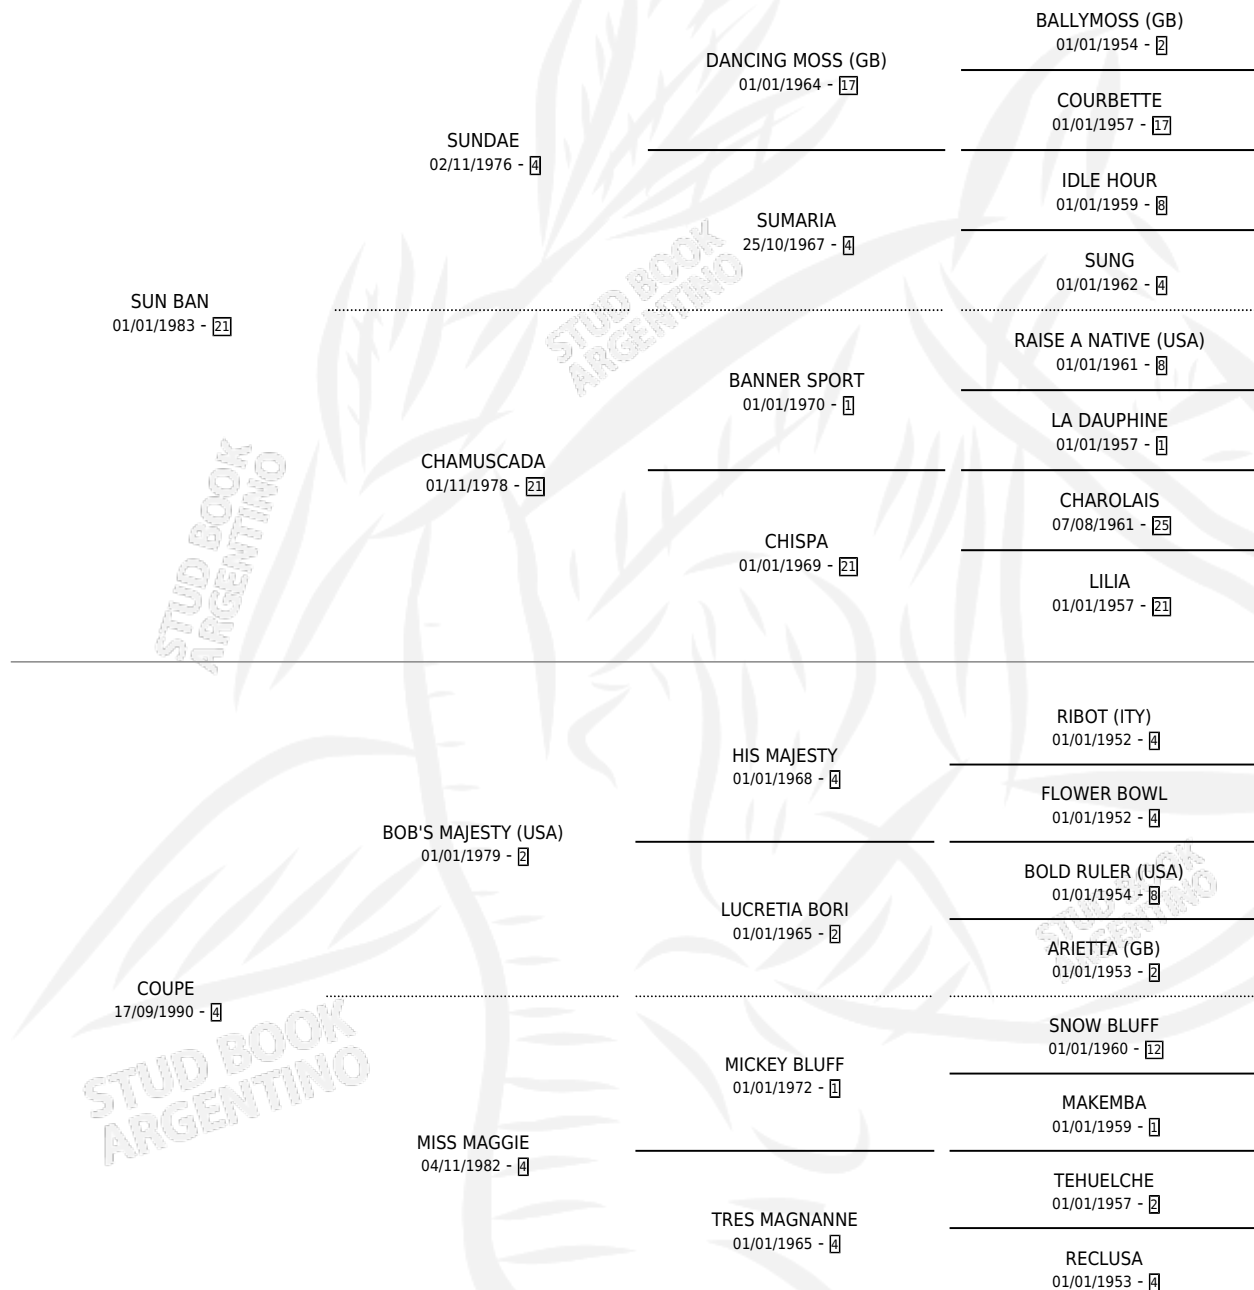

ENCOUPE BAN

por SUN BAN y COUPE por BOB'S MAJESTY (USA)

Argentina · Macho · Zaino · SP · 20/11/1999
Familia 4-p · Volumen 37

ESTADO

TIPIFICACIÓN SANGUÍNEA	X
TIPIFICACIÓN POR ADN	X
PASAPORTE	X
IDENTIFICACIÓN POR MICROCHIP	X
REPRODUCTOR	X

Lugar de nacimiento: La Calandria

Criador: Sin dato

PEDIGREE

ENCOUPE BAN

Datos oficiales del Stud Book Argentino

Documento generado el 12/05/2026

studbook.org.ar