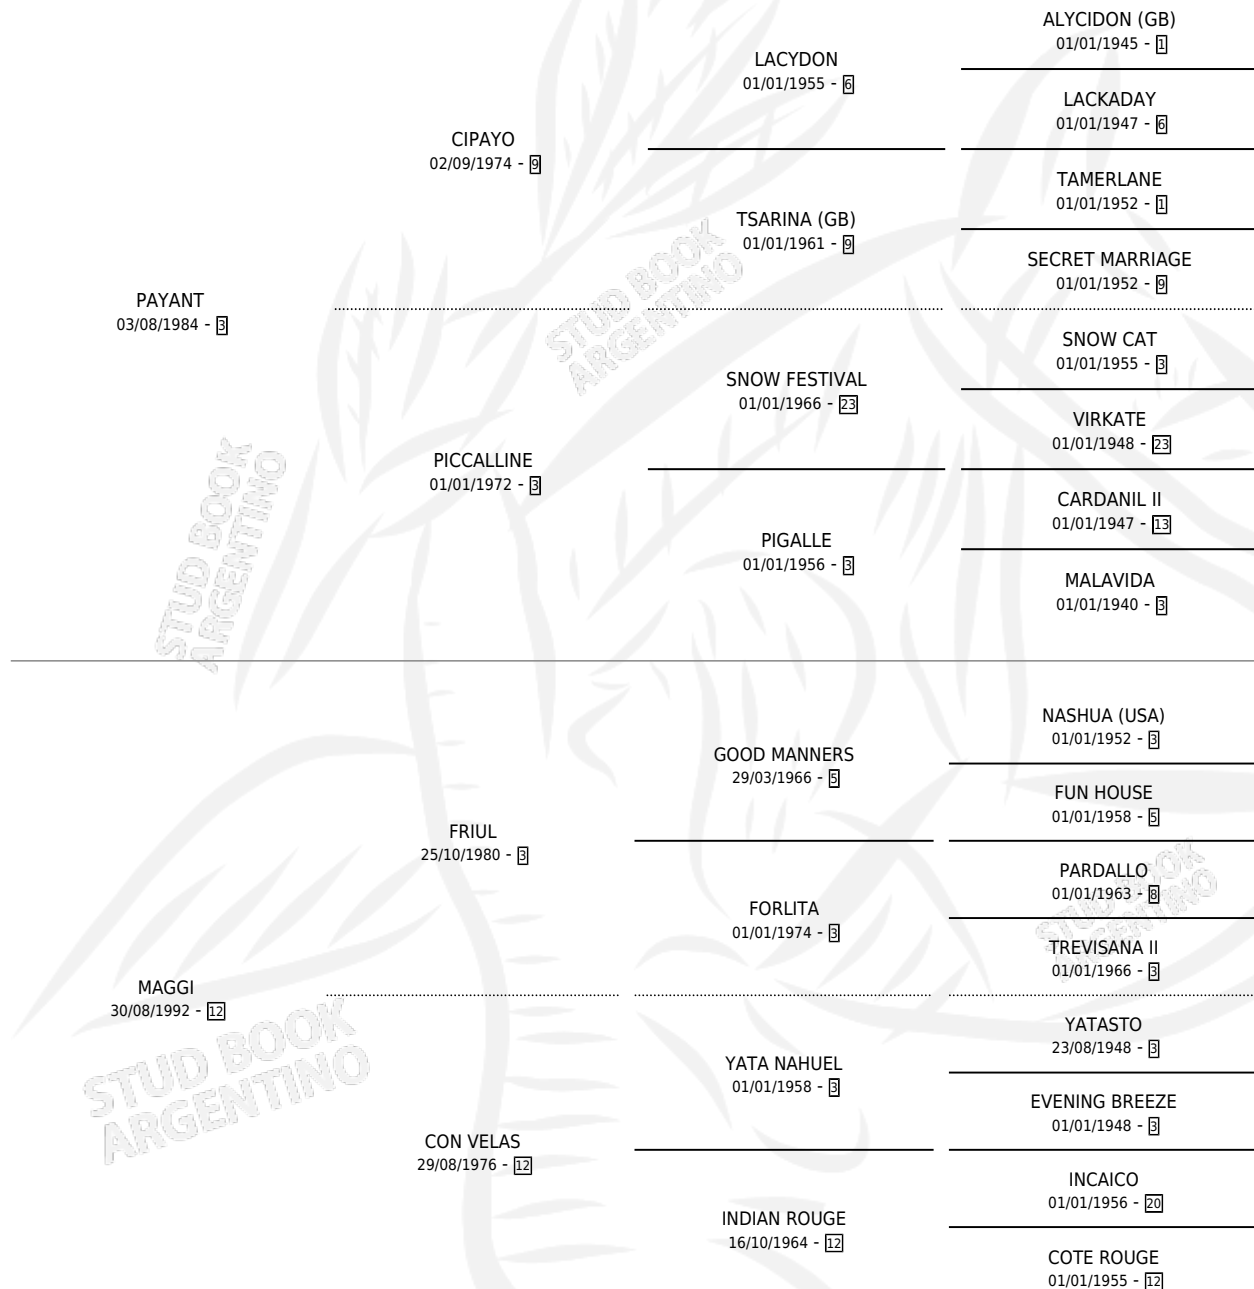

LA MOND

por **PAYANT** y **MAGGI** por **FRIUL**

Argentina · Hembra · Zaino Doradillo · SP · 06/10/1999
Familia 12-d · Volumen 37

ESTADO

TIPIFICACIÓN SANGUÍNEA	✓
TIPIFICACIÓN POR ADN	✓
PASAPORTE	X
IDENTIFICACIÓN POR MICROCHIP	X
REPRODUCTOR	✓

Lugar de nacimiento: Indio Rico

Criador: Indio Rico

~

HIJOS

	MACHOS	HEMBRAS
3 NACIERON	1	2
3 CORRIERON	1	2

SIN ACTUACIONES

PEDIGREE

CAMPAÑA

Solo carreras oficiales de Argentina

POR EDAD

EDAD	CC	1°	2°	3°	4°	5°	NP	CLC	CLG	CLCG1	CLGG1	IMPORTE	GANANCIA / CC
2 AÑOS	1	0	0	0	0	0	1	1	0	0	0	\$0	\$0
3 AÑOS	7	1	1	0	1	0	4	0	0	0	0	\$7,910	\$1,130
TOTALES	8	1	1	0	1	0	5	1	0	0	0	\$7,910	\$989
%		12.5%	12.5%	0.0%	12.5%	0.0%	62.5%	12.5%	0.0%	0.0%	0.0%		