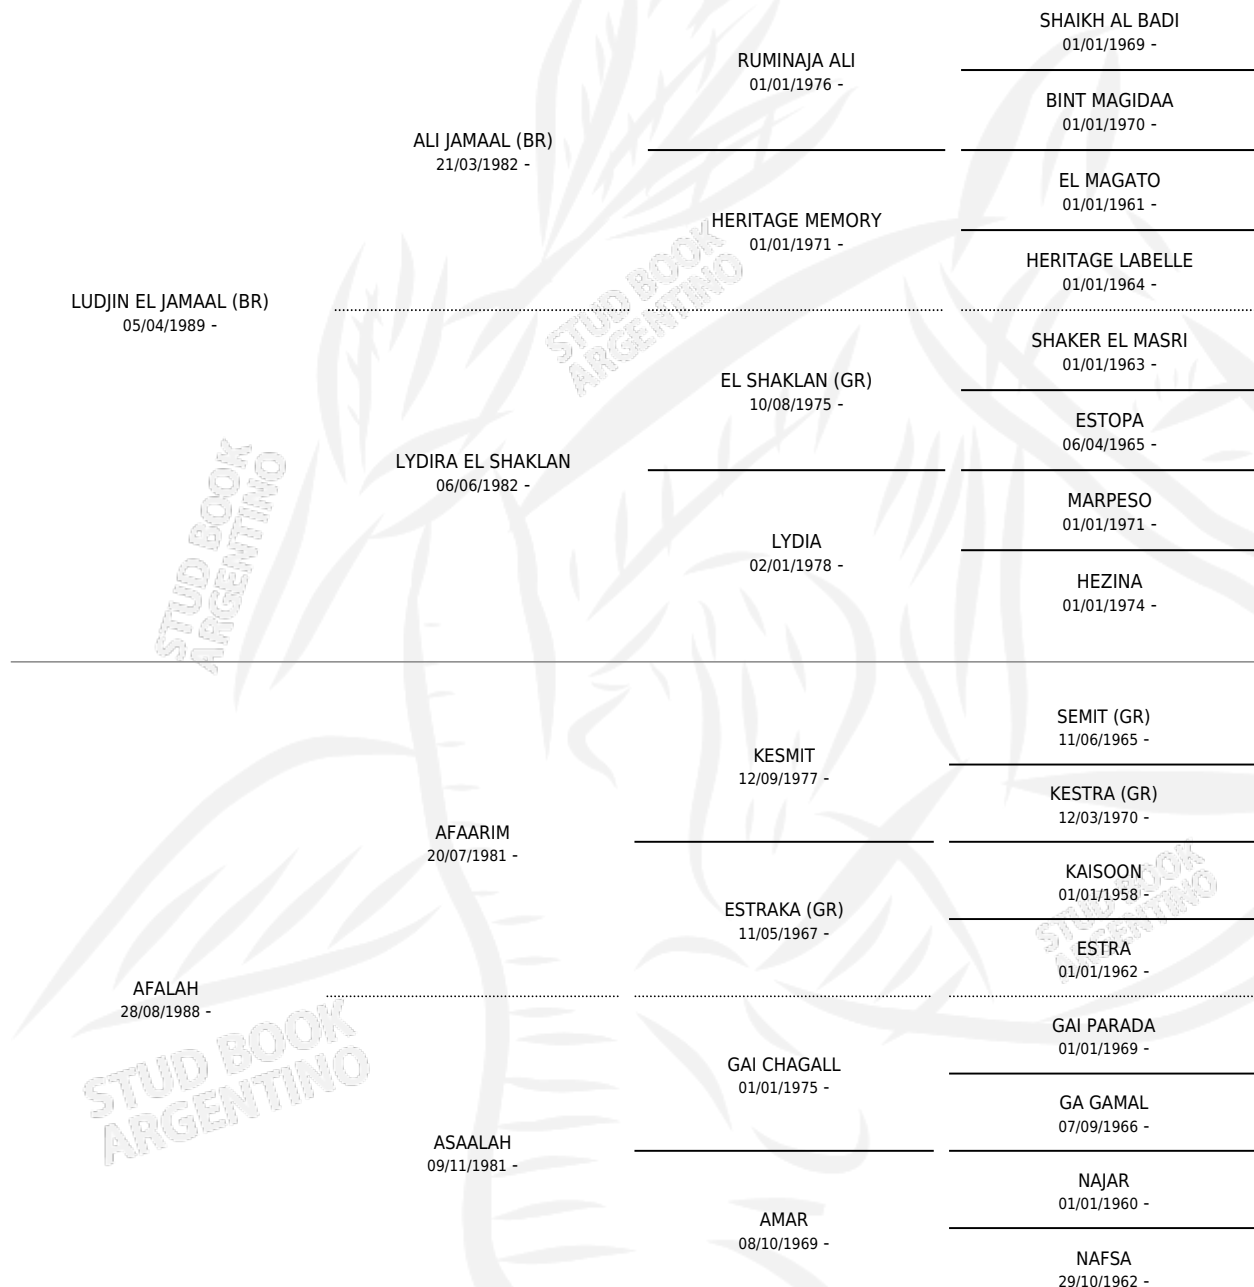

RP RAPHODY

por LUDJIN EL JAMAAL (BR) y AFALAH por AFAARIM

Argentina · Hembra · Tordillo · AP · 14/11/1999
Familia · Volumen 37

ESTADO

TIPIFICACIÓN SANGUÍNEA	✓
TIPIFICACIÓN POR ADN	✓
PASAPORTE	X
IDENTIFICACIÓN POR MICROCHIP	X
REPRODUCTOR	✓

Lugar de nacimiento: Cuatro Estrellas

Criador: Estancia Rio Parana Agsa

~

HIJOS

	MACHOS	HEMBRAS
7 NACIERON	3	4
SIN ACTUACIONES		

PEDIGREE