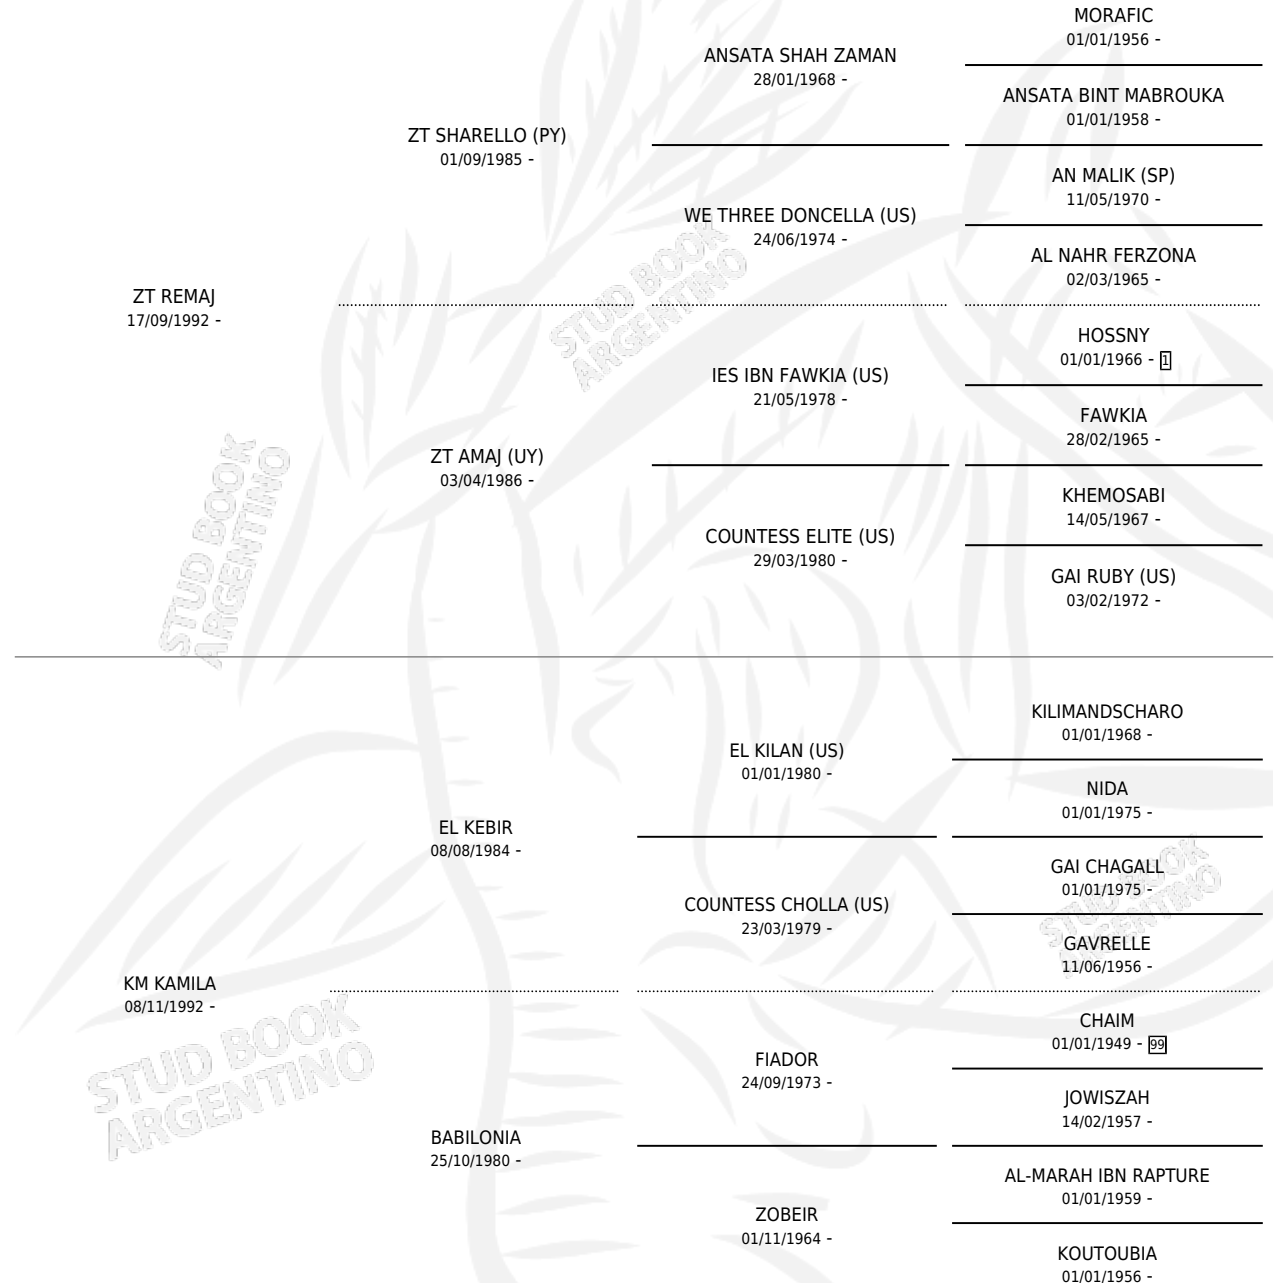

SF KALIPSO

por ZT REMAJ y KM KAMILA por EL KEBIR

Argentina · Macho · Tordillo · AP · 13/10/1999
Familia · Volumen 37

ESTADO

TIPIFICACIÓN SANGUÍNEA	X
TIPIFICACIÓN POR ADN	X
PASAPORTE	X
IDENTIFICACIÓN POR MICROCHIP	X
REPRODUCTOR	X

Lugar de nacimiento: Santa Francisca

Criador: Santa Francisca

PEDIGREE

SF KALIPSO

Datos oficiales del Stud Book Argentino

Documento generado el 06/05/2026

studbook.org.ar