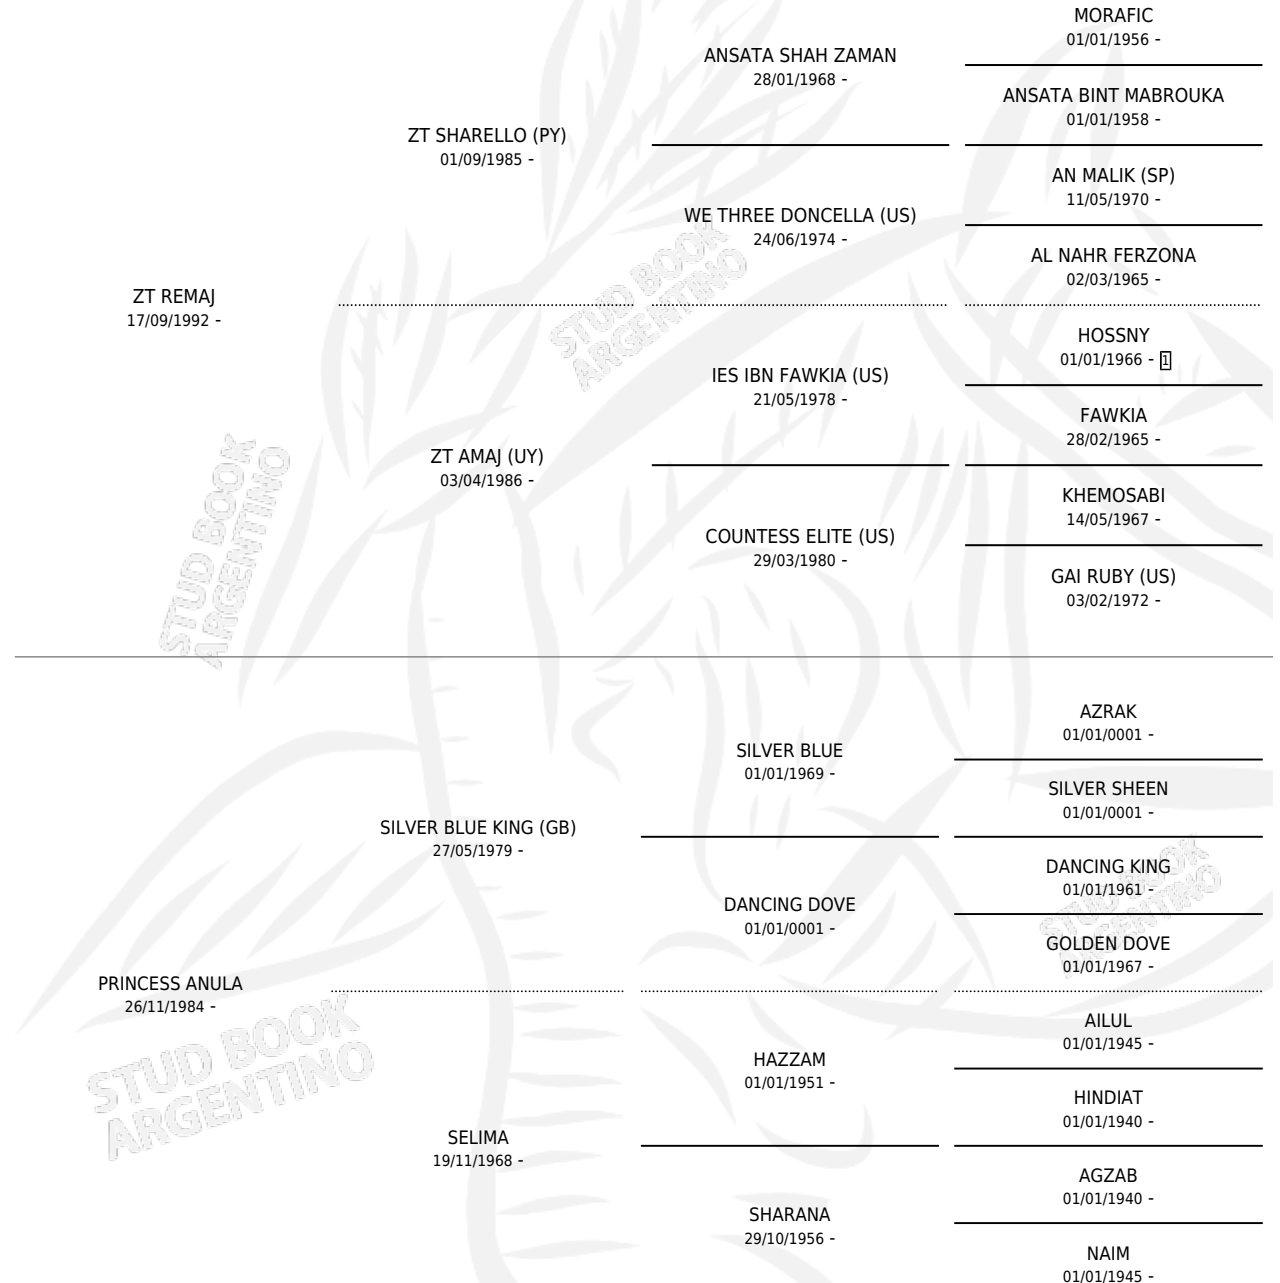

SF ASMAR

por ZT REMAJ y PRINCESS ANULA por SILVER BLUE KING (GB)

Argentina · Macho · Tordillo · AP · 24/10/1999
Familia · Volumen 37

ESTADO

TIPIFICACIÓN SANGUÍNEA	X
TIPIFICACIÓN POR ADN	X
PASAPORTE	X
IDENTIFICACIÓN POR MICROCHIP	X
REPRODUCTOR	X

Lugar de nacimiento: Santa Francisca
Criador: Santa Francisca

PEDIGREE

SF ASMAR

Datos oficiales del Stud Book Argentino

Documento generado el 05/05/2026

studbook.org.ar