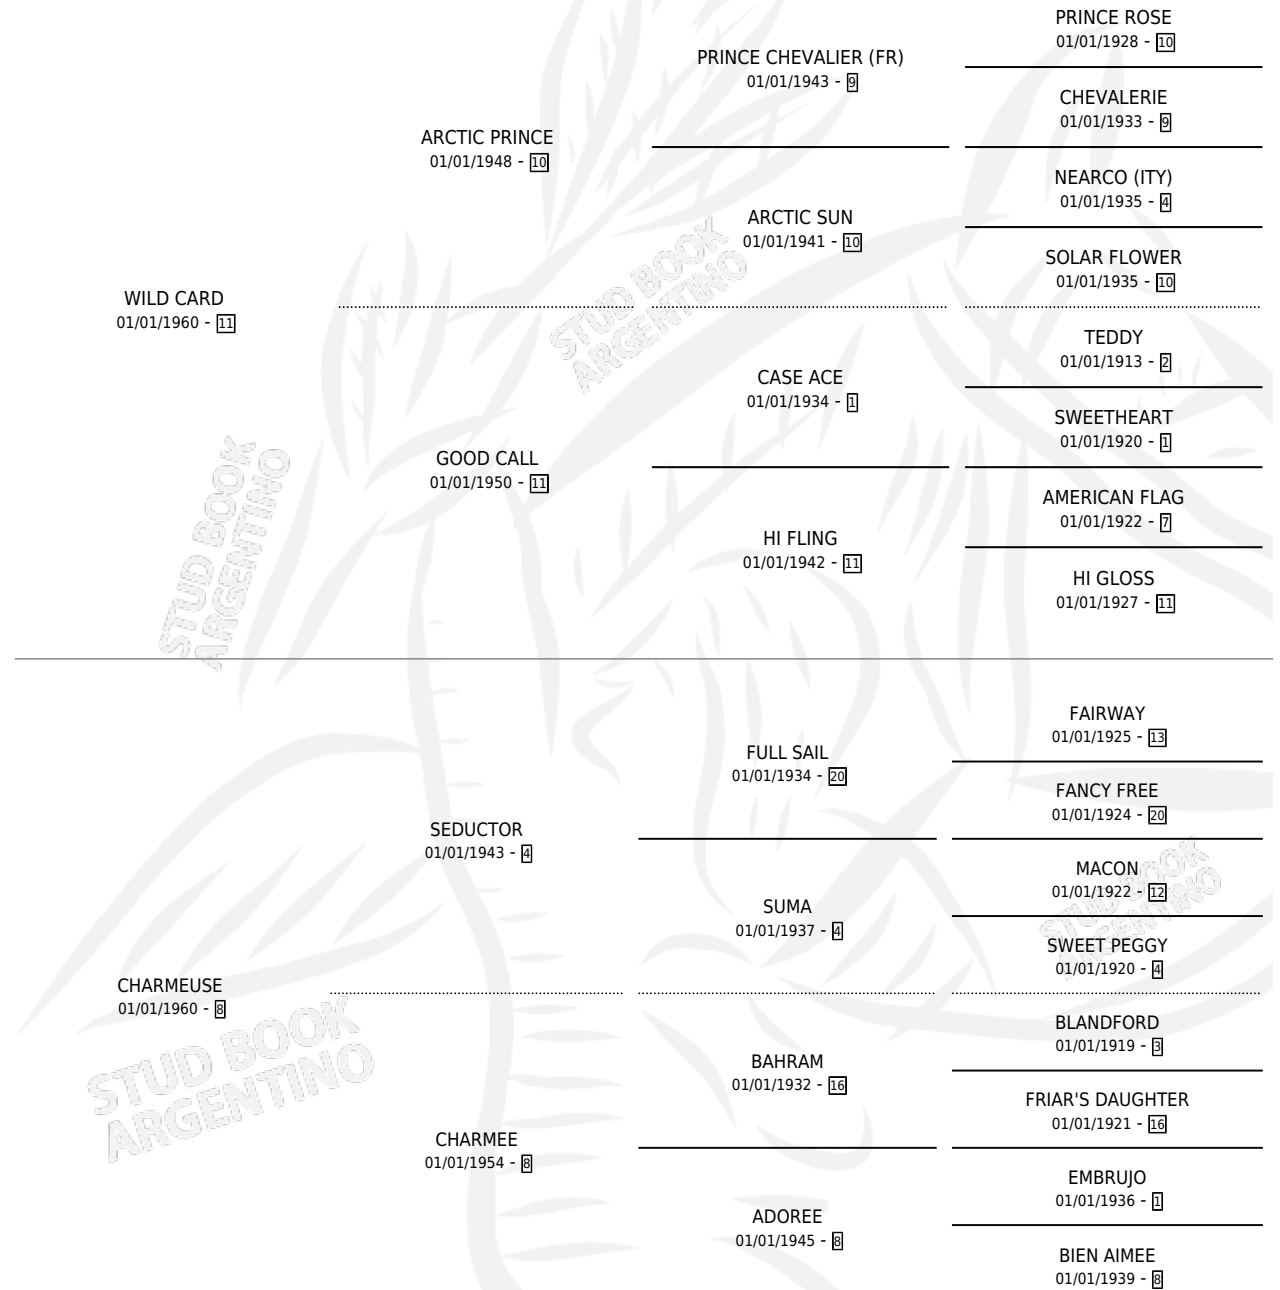

Lugar de nacimiento: Campo particular

Criador: Sin dato

~

HIJOS

	MACHOS	HEMBRAS
1 NACIERON	0	1
1 CORRIERON	0	1
1 GANARON	0	1
0 GANADORES CL	0 GANADORES GR	0 GANADORES G1

PEDIGREE

CAMPAÑA

Solo carreras oficiales de Argentina