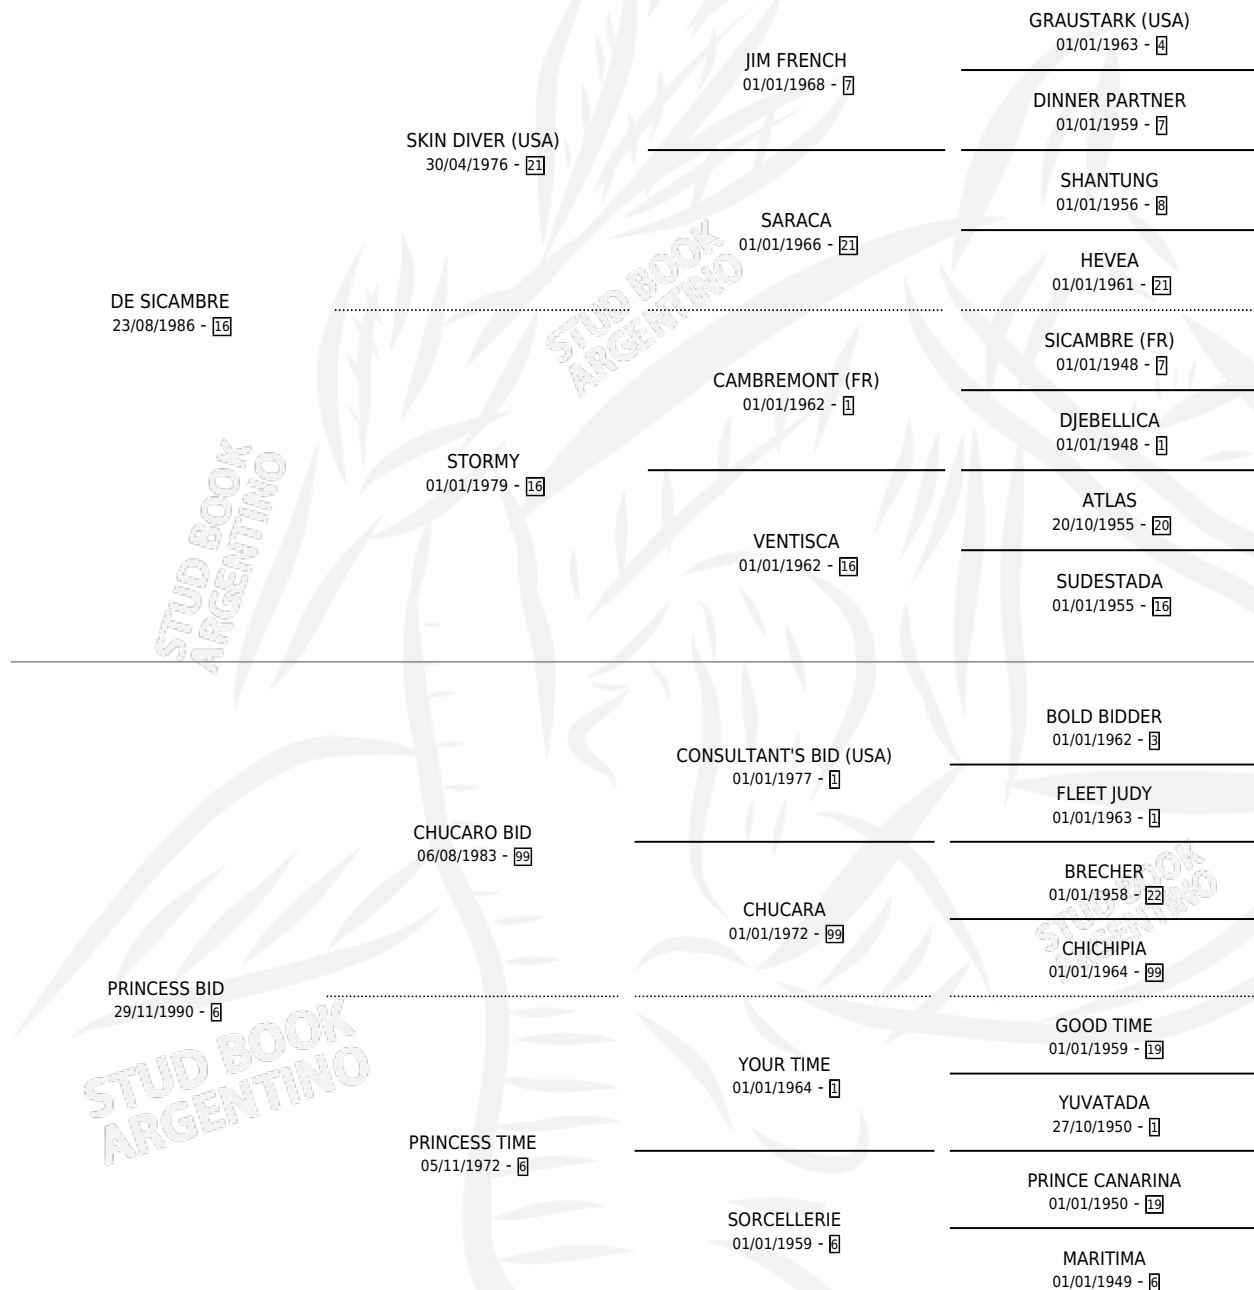

DEL PRINCIPE

por DE SICAMBRE y PRINCESS BID por CHUCARO BID

Argentina · Macho · Zaino · SP · 05/12/1999
Familia 6-f · Volumen 37

ESTADO

TIPIFICACIÓN SANGUÍNEA	✓
TIPIFICACIÓN POR ADN	X
PASAPORTE	X
IDENTIFICACIÓN POR MICROCHIP	X
REPRODUCTOR	X

Lugar de nacimiento: Marisabel

Criador: Sin dato

PEDIGREE

DEL PRINCIPE

Datos oficiales del Stud Book Argentino

Documento generado el 12/06/2026

studbook.org.ar