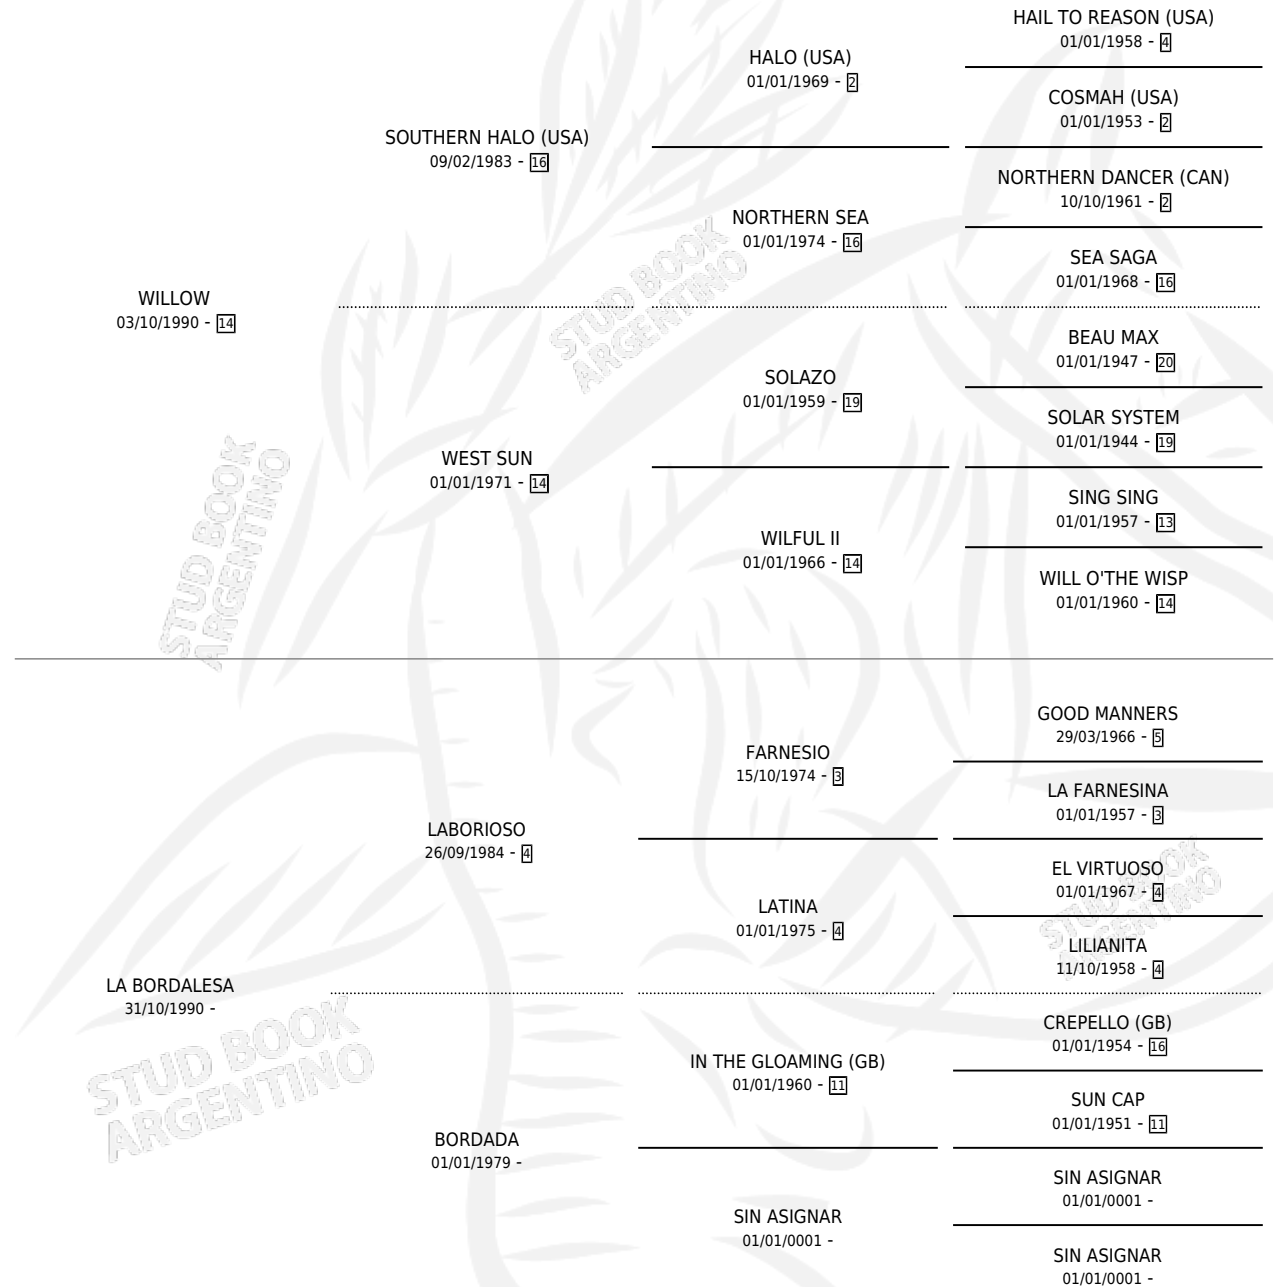

WILLARD

por WILLOW y LA BORDALESA por LABORIOSO

Argentina · Macho · Alazan · SP · 28/11/1999
Familia · Volumen 37

ESTADO

TIPIFICACIÓN SANGUÍNEA	✓
TIPIFICACIÓN POR ADN	X
PASAPORTE	X
IDENTIFICACIÓN POR MICROCHIP	X
REPRODUCTOR	X

Lugar de nacimiento: Don Eduardo L
Criador: Sin dato

PEDIGREE

CAMPAÑA

Solo carreras oficiales de Argentina

POR EDAD

EDAD	CC	1°	2°	3°	4°	5°	NP	CLC	CLG	CLCG1	CLGG1	IMPORTE	GANANCIA / CC
3 AÑOS	1	0	0	0	0	0	1	0	0	0	0	\$0	\$0
4 AÑOS	1	0	0	1	0	0	0	0	0	0	0	\$200	\$200
5 AÑOS	13	1	0	4	0	1	7	1	0	0	0	\$3,900	\$300
6 AÑOS	6	1	1	0	0	1	3	0	0	0	0	\$4,400	\$733
TOTALES	21	2	1	5	0	2	11	1	0	0	0	\$8,500	\$405
%		9.5%	4.8%	23.8%	0.0%	9.5%	52.4%	4.8%	0.0%	0.0%	0.0%		