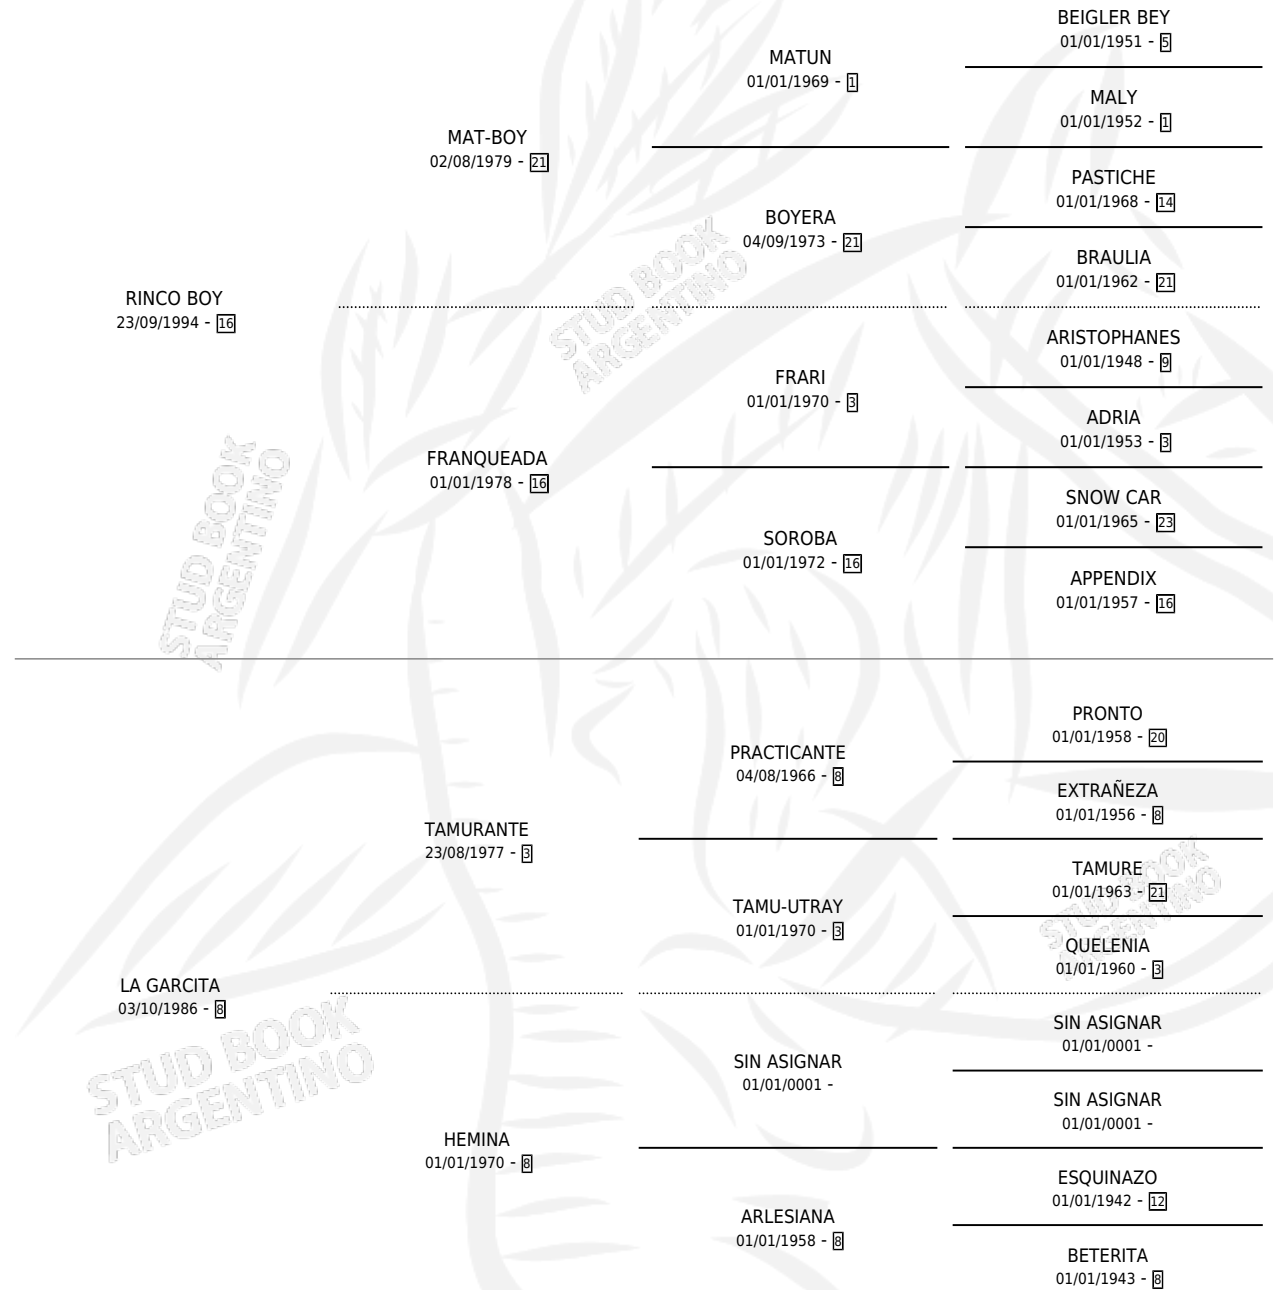

LA MILADY

por RINCO BOY y LA GARCITA por TAMURANTE

Argentina · Hembra · Alazan · SP · 20/11/1999
Familia 8-k · Volumen 37

ESTADO

TIPIFICACIÓN SANGUÍNEA	X
TIPIFICACIÓN POR ADN	X
PASAPORTE	X
IDENTIFICACIÓN POR MICROCHIP	X
REPRODUCTOR	X

Lugar de nacimiento: Los Pajaros

Criador: Sin dato

PEDIGREE

LA MILADY

Datos oficiales del Stud Book Argentino

Documento generado el 06/05/2026

studbook.org.ar