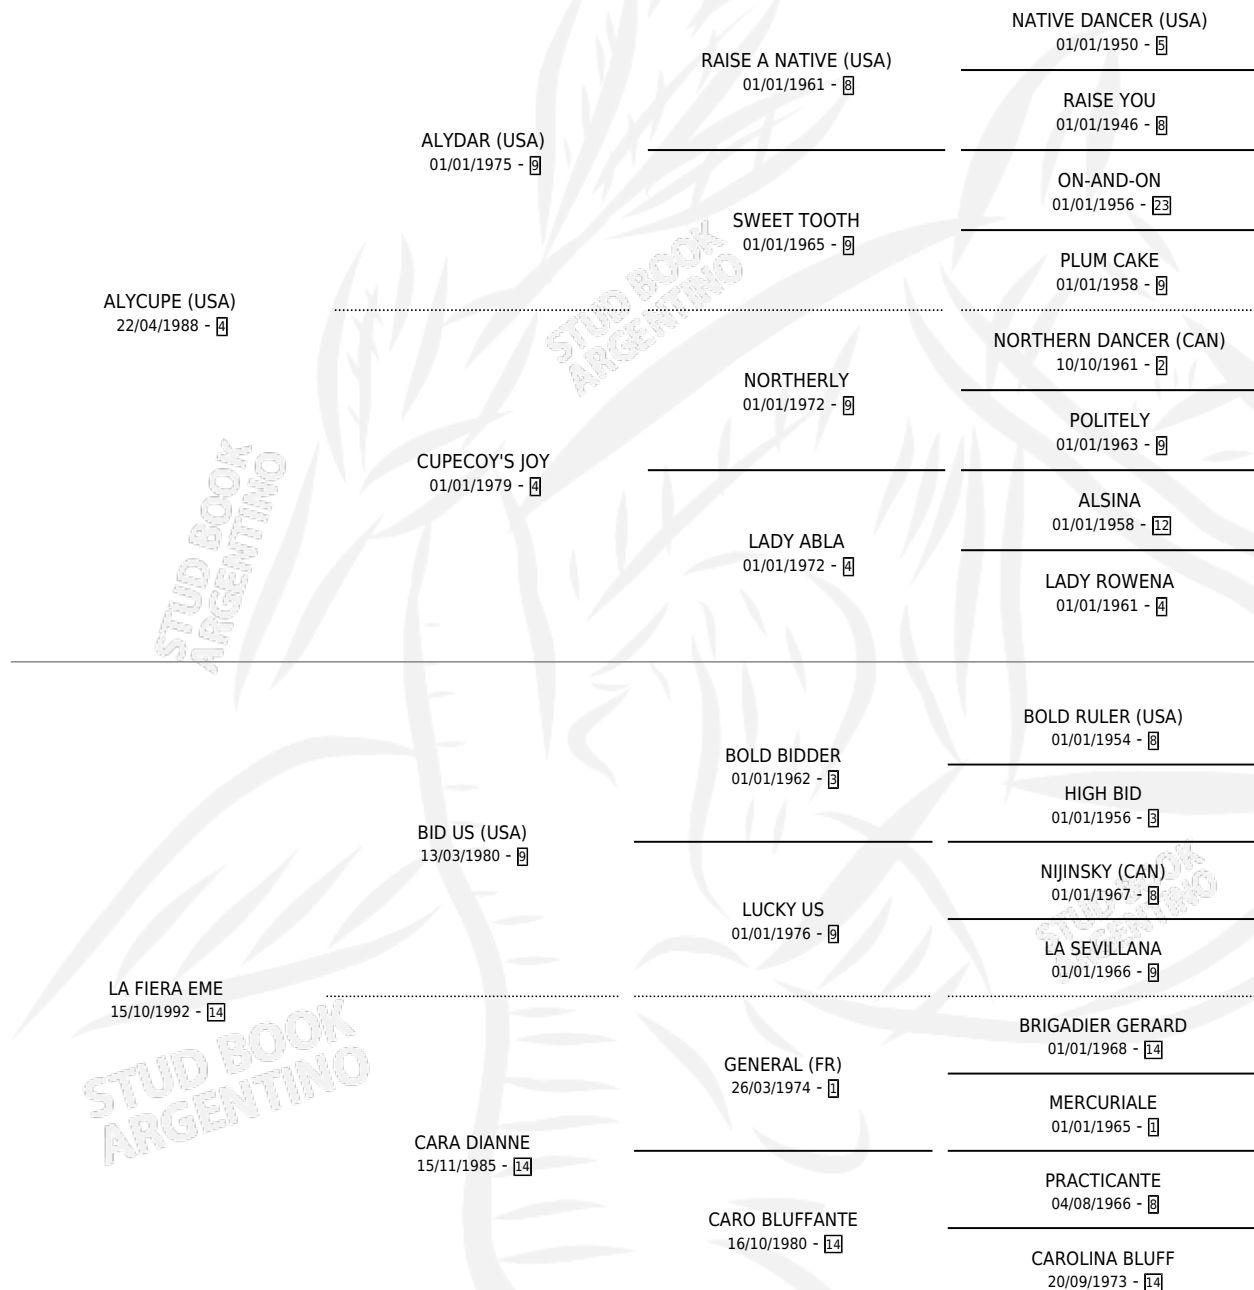

DANCING MARY

por **ALYCUPE (USA)** y **LA FIERA EME** por **BID US (USA)**

Argentina · Hembra · Alazan · SP · 04/11/1999
Familia 14 · Volumen 37

ESTADO

TIPIFICACIÓN SANGUÍNEA	✓
TIPIFICACIÓN POR ADN	X
PASAPORTE	X
IDENTIFICACIÓN POR MICROCHIP	X
REPRODUCTOR	X

Lugar de nacimiento: Manzanares

Criador: Sin dato

PEDIGREE

CAMPAÑA

Solo carreras oficiales de Argentina

POR EDAD

EDAD	CC	1°	2°	3°	4°	5°	NP	CLC	CLG	CLCG1	CLGG1	IMPORTE	GANANCIA / CC
3 AÑOS	5	0	0	0	0	0	5	0	0	0	0	\$0	\$0
TOTALES	5	0	0	0	0	0	5	0	0	0	0	\$0	\$0
%		0.0%	0.0%	0.0%	0.0%	0.0%	100%	0.0%	0.0%	0.0%	0.0%		