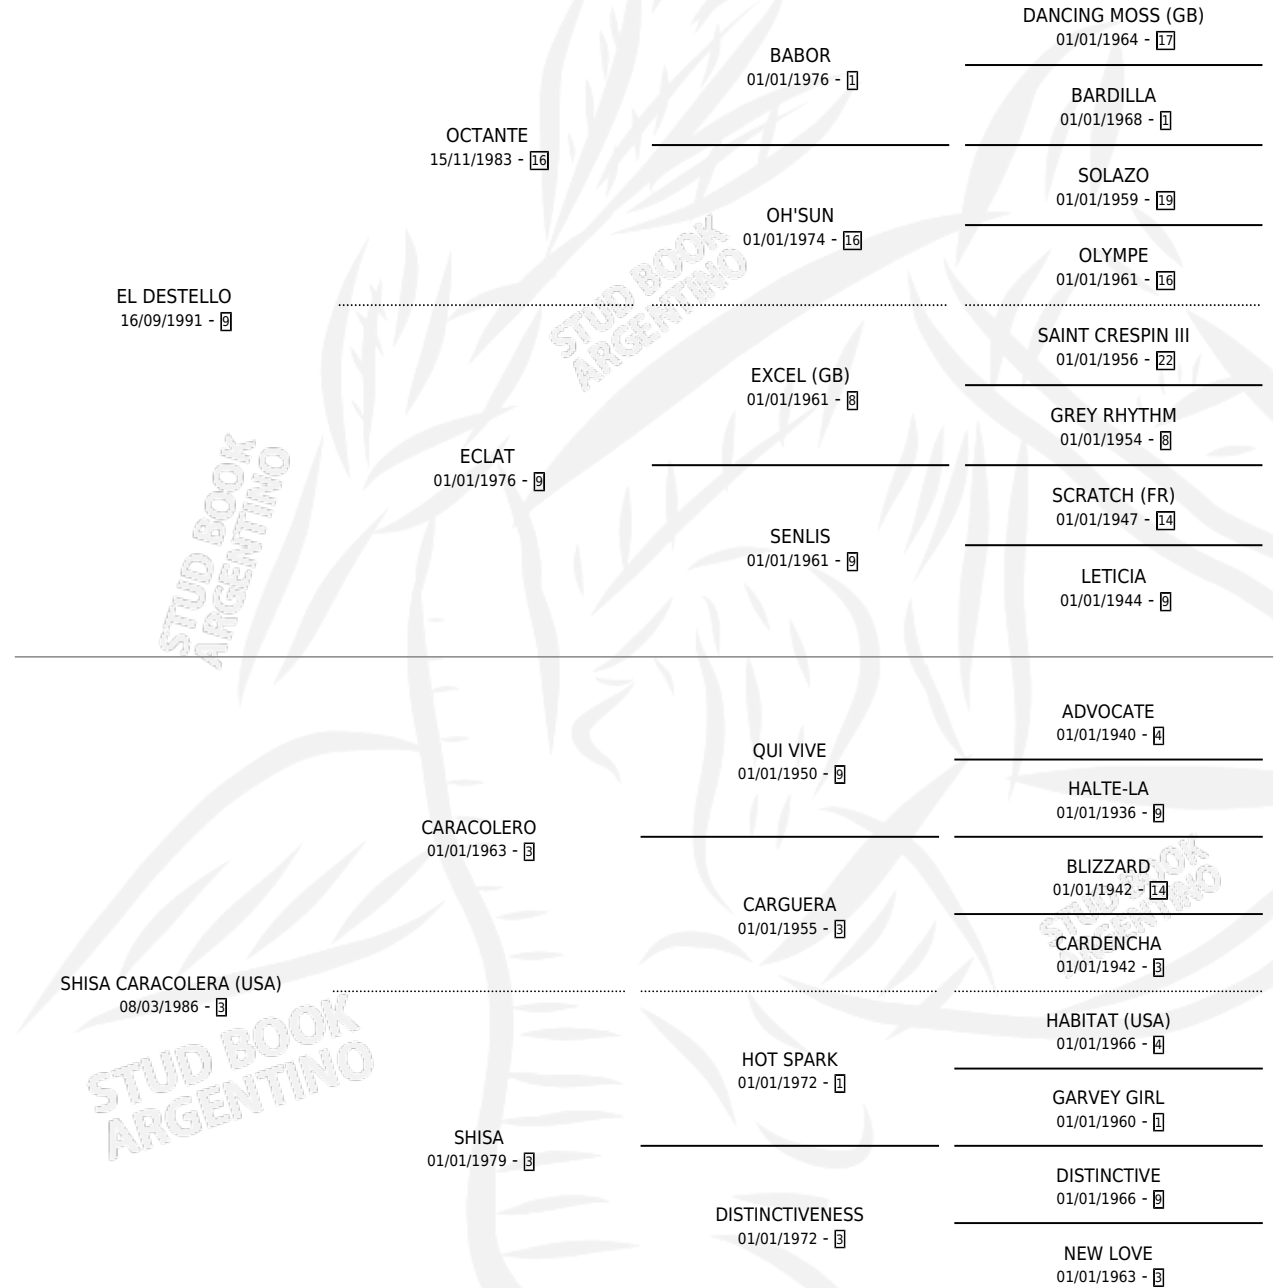

JEREMY DEST

por **EL DESTELLO** y **SHISA CARACOLERA (USA)** por **CARACOLERO**

Argentina · Macho · Alazan · SP · 08/10/1999
Familia 3-m · Volumen 37

ESTADO

TIPIFICACIÓN SANGUÍNEA	✓
TIPIFICACIÓN POR ADN	X
PASAPORTE	X
IDENTIFICACIÓN POR MICROCHIP	X
REPRODUCTOR	X

Lugar de nacimiento: El Pretal
Criador: Sin dato

PEDIGREE

JEREMY DEST

Datos oficiales del Stud Book Argentino

Documento generado el 12/06/2026

studbook.org.ar