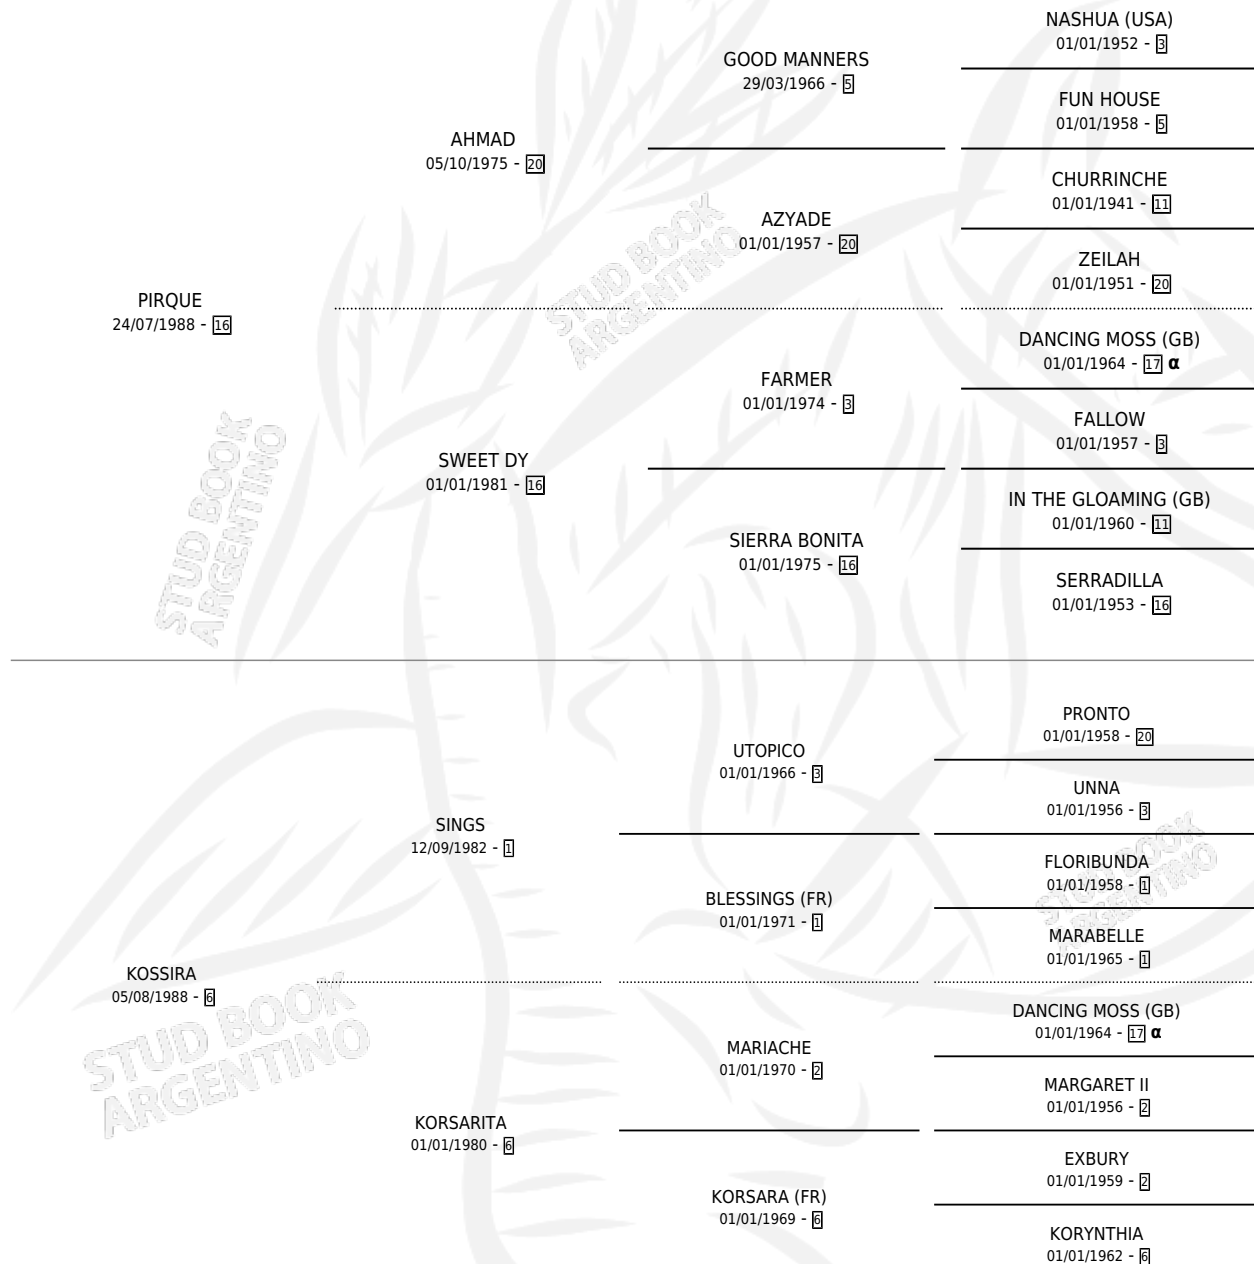

THE SHERIFF

por PIRQUE y KOSSIRA por SINGS

Argentina · Macho · Alazan · SP · 20/11/1999
Familia 6-d · Volumen 37

ESTADO

TIPIFICACIÓN SANGUÍNEA	X
TIPIFICACIÓN POR ADN	X
PASAPORTE	X
IDENTIFICACIÓN POR MICROCHIP	X
REPRODUCTOR	X

Lugar de nacimiento: El Pial

Criador: Sin dato

PEDIGREE

INBREEDING : α

THE SHERIFF

Datos oficiales del Stud Book Argentino

Documento generado el 04/05/2026

studbook.org.ar