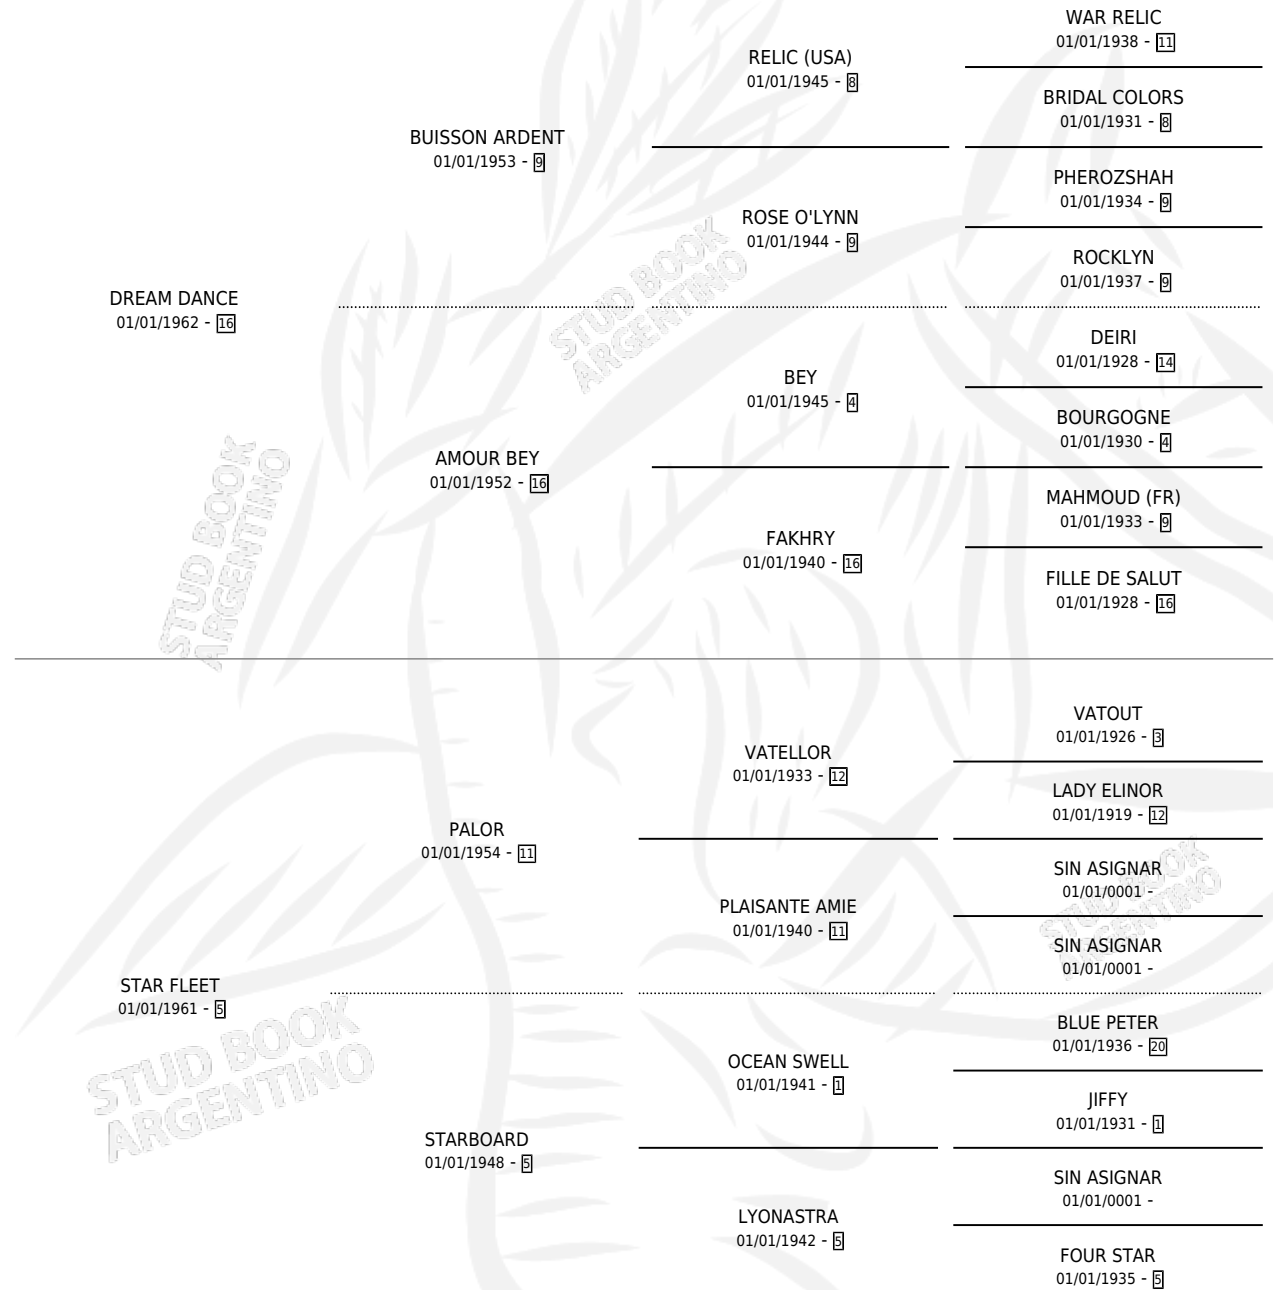

CAPELA

por **DREAM DANCE** y **STAR FLEET** por **PALOR**

Argentina · Hembra · Alazan · SP · 04/11/1973
Familia 5-e · Volumen 28

ESTADO

TIPIFICACIÓN SANGUÍNEA	X
TIPIFICACIÓN POR ADN	X
PASAPORTE	X
IDENTIFICACIÓN POR MICROCHIP	X
REPRODUCTOR	✓

Lugar de nacimiento: Campo particular

Criador: Gago Rodolfo Osvaldo

~

HIJOS

	MACHOS	HEMBRAS
3 NACIERON	2	1
1 CORRIERON	1	0
1 GANARON	1	0
0 GANADORES CL	0 GANADORES GR	0 GANADORES G1

PEDIGREE

S

cimientos 2 / Efectividad 20.00%