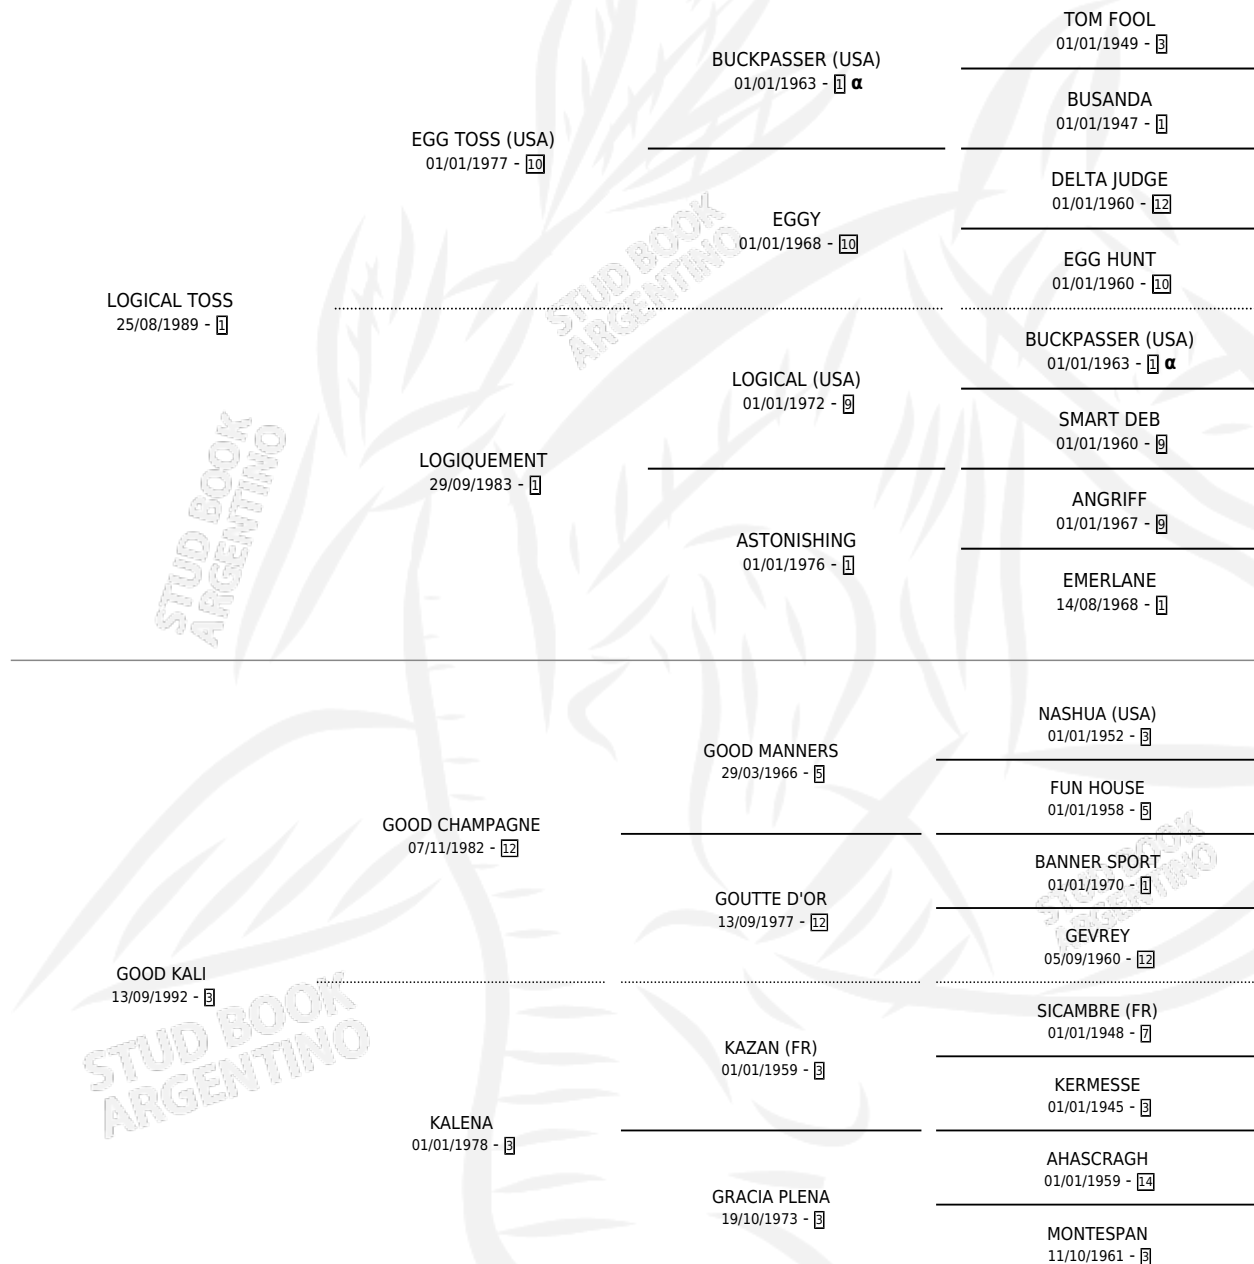

KALI TOSS

por LOGICAL TOSS y GOOD KALI por GOOD CHAMPAGNE

Argentina · Macho · Zaino · SP · 28/10/1999
Familia 3-b · Volumen 37

ESTADO

TIPIFICACIÓN SANGUÍNEA	X
TIPIFICACIÓN POR ADN	X
PASAPORTE	X
IDENTIFICACIÓN POR MICROCHIP	X
REPRODUCTOR	X

Lugar de nacimiento: Harvey

Criador: Sin dato

PEDIGREE

INBREEDING : α

KALI TOSS

Datos oficiales del Stud Book Argentino

Documento generado el 09/05/2026

studbook.org.ar