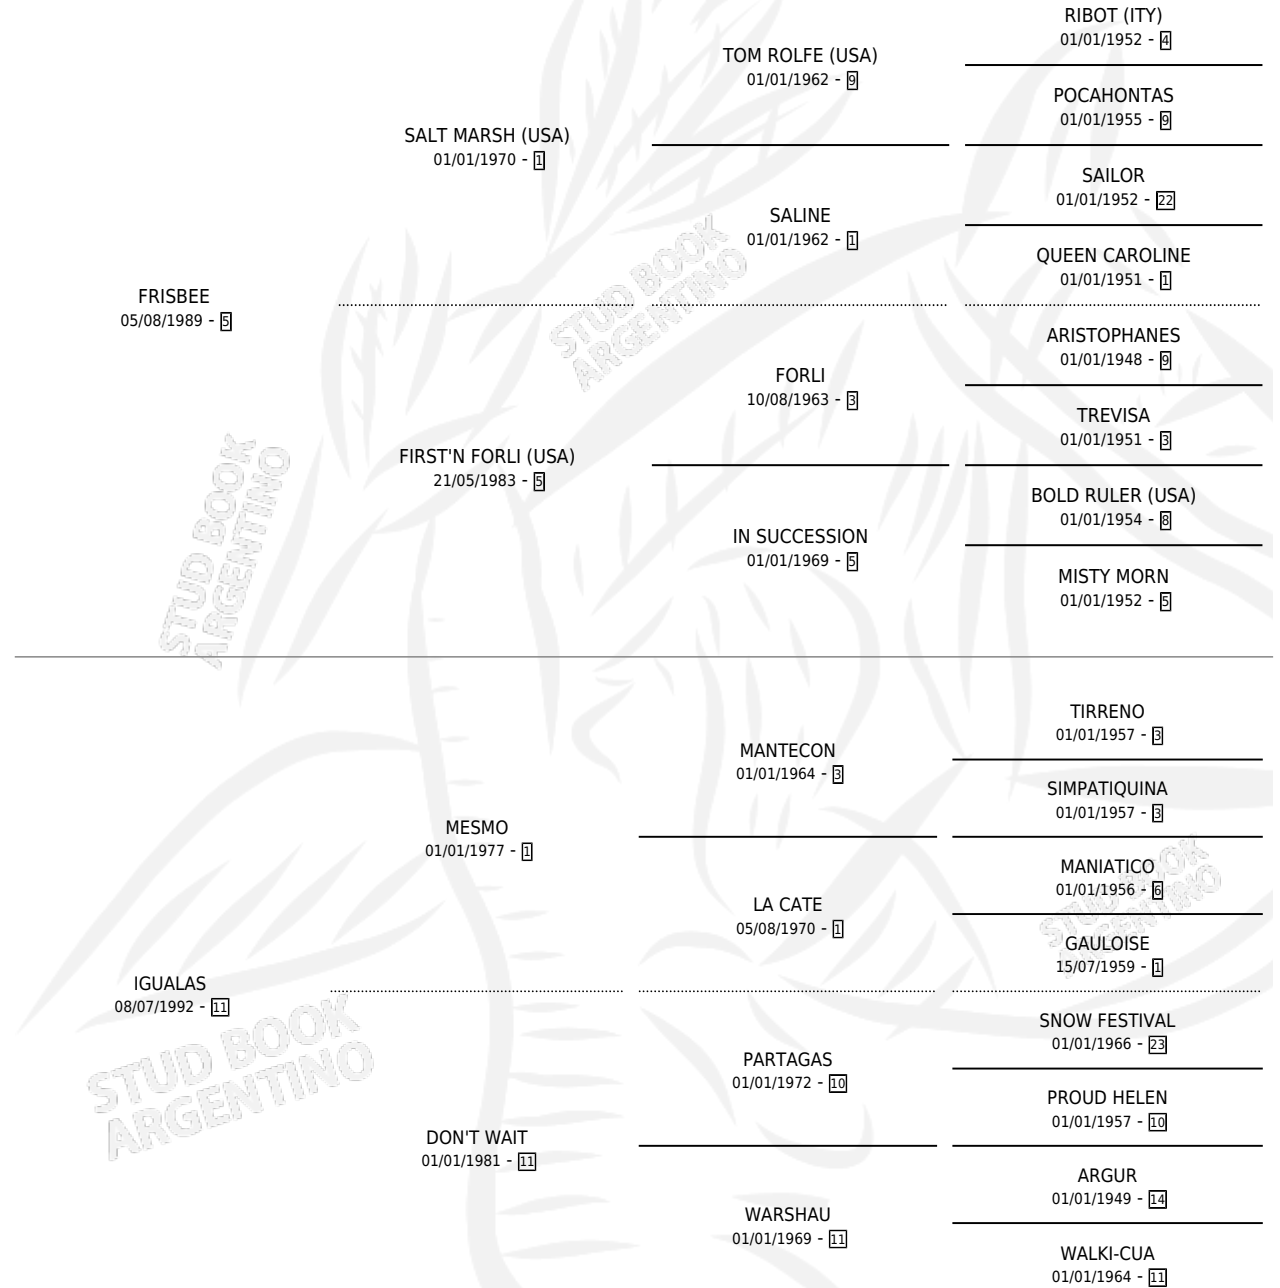

KATY FRIS

por FRISBEE y IGUALAS por MESMO

Argentina · Hembra · Alazan · SP · 05/10/1999
Familia 11-a · Volumen 37

ESTADO

TIPIFICACIÓN SANGUÍNEA	✓
TIPIFICACIÓN POR ADN	X
PASAPORTE	X
IDENTIFICACIÓN POR MICROCHIP	X
REPRODUCTOR	X

Lugar de nacimiento: Harvey

Criador: Sin dato

PEDIGREE