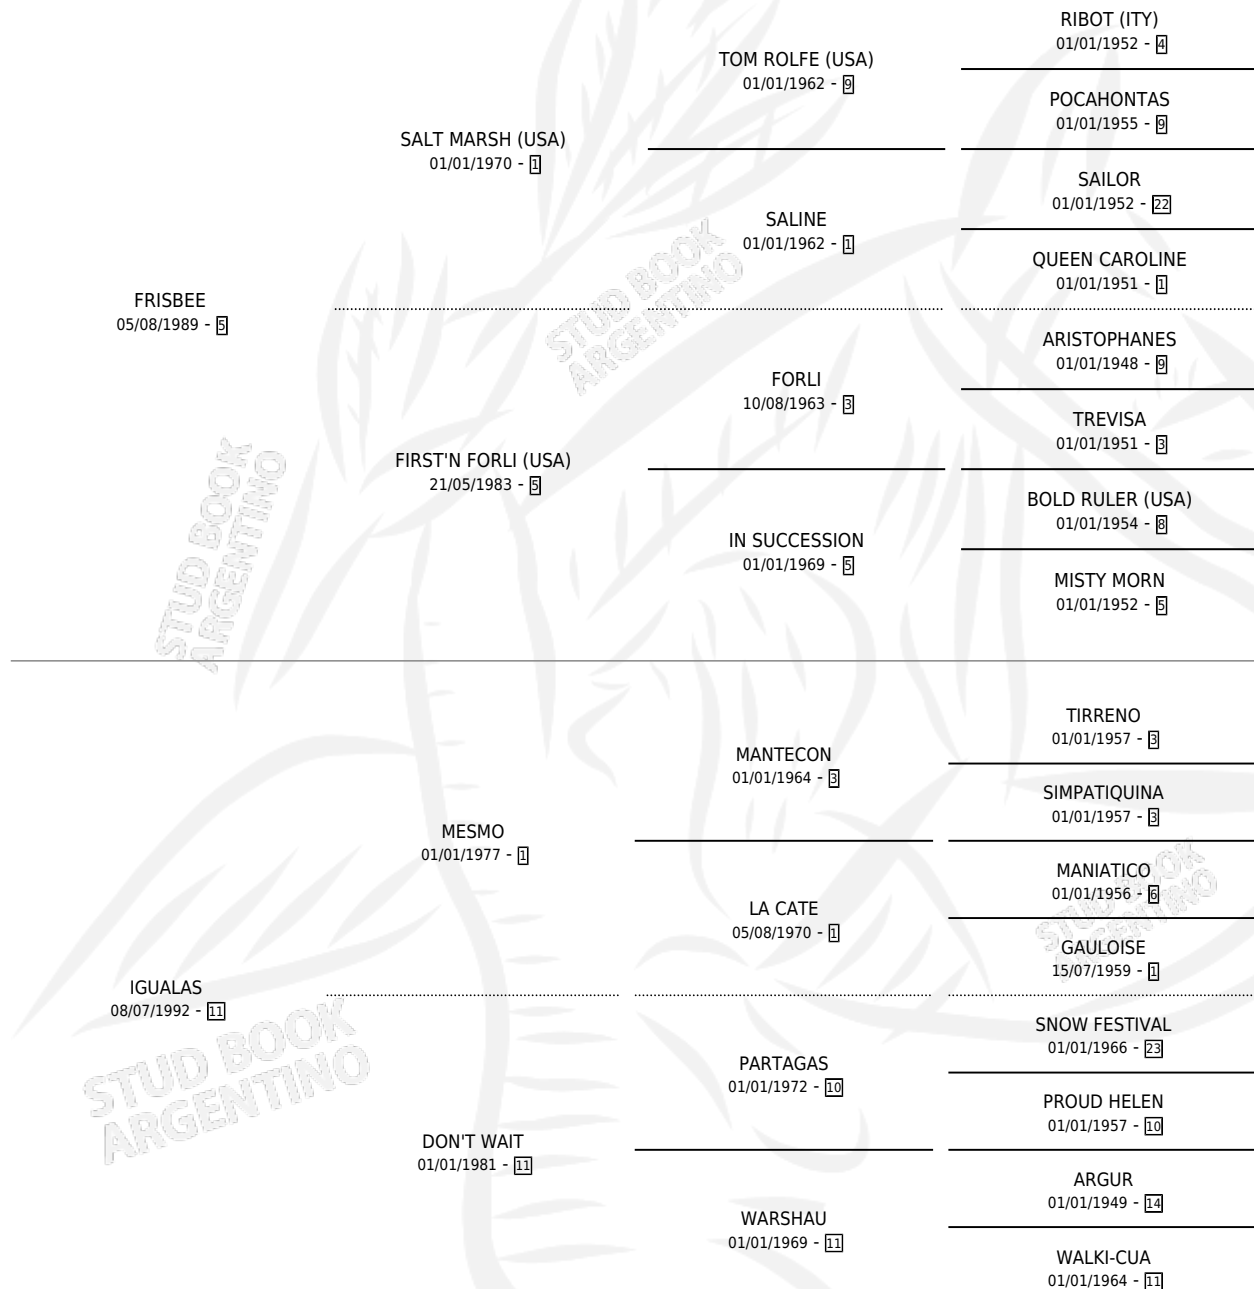

KATY FRIS

por FRISBEE y IGUALAS por MESMO

Argentina · Hembra · Alazan · SP · 05/10/1999
Familia 11-a · Volumen 37

ESTADO

TIPIFICACIÓN SANGUÍNEA	✓
TIPIFICACIÓN POR ADN	X
PASAPORTE	X
IDENTIFICACIÓN POR MICROCHIP	X
REPRODUCTOR	X

Lugar de nacimiento: Harvey

Criador: Sin dato

PEDIGREE

CAMPAÑA

Solo carreras oficiales de Argentina

POR EDAD

EDAD	CC	1°	2°	3°	4°	5°	NP	CLC	CLG	CLCG1	CLGG1	IMPORTE	GANANCIA / CC
5 AÑOS	2	0	0	0	0	0	2	0	0	0	0	\$0	\$0
TOTALES	2	0	0	0	0	0	2	0	0	0	0	\$0	\$0
%		0.0%	0.0%	0.0%	0.0%	0.0%	100%	0.0%	0.0%	0.0%	0.0%		