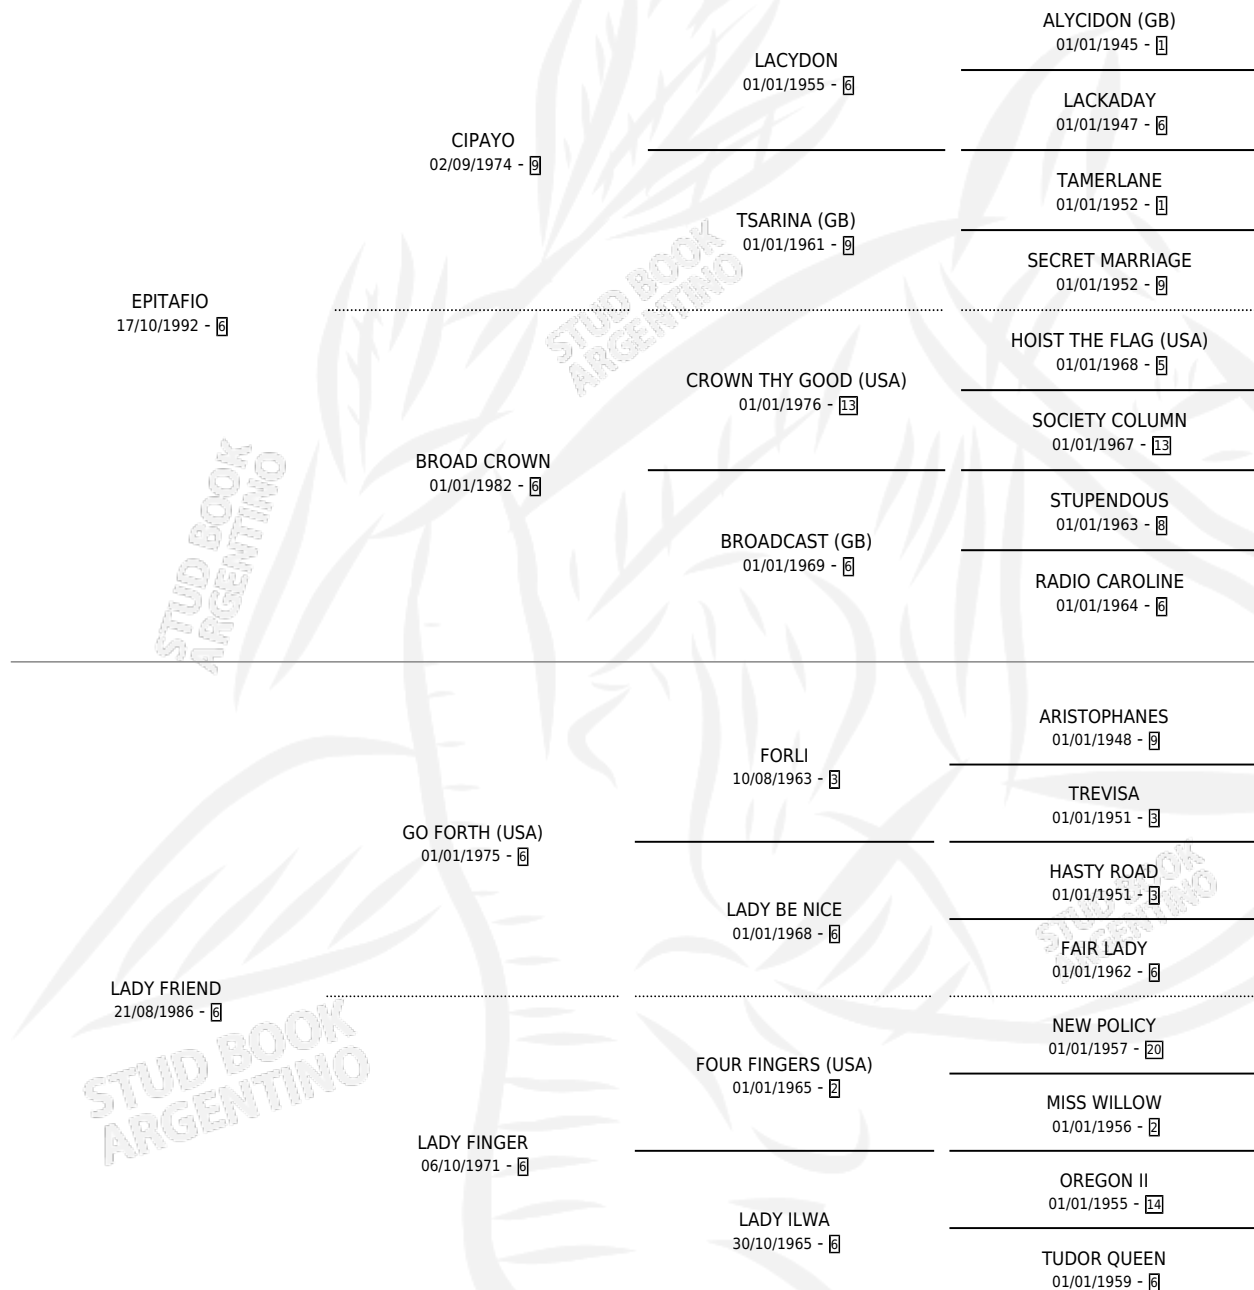

EPITANIP

por EPITAFIO y LADY FRIEND por GO FORTH (USA)

Argentina · Hembra · Zaino · SP · 21/11/1999
Familia 6-a · Volumen 37

ESTADO

TIPIFICACIÓN SANGUÍNEA	X
TIPIFICACIÓN POR ADN	X
PASAPORTE	X
IDENTIFICACIÓN POR MICROCHIP	X
REPRODUCTOR	X

Lugar de nacimiento: Don Isaac
Criador: Sigal Alberto Luis

PEDIGREE

EPITANIP

Datos oficiales del Stud Book Argentino

Documento generado el 07/05/2026

studbook.org.ar