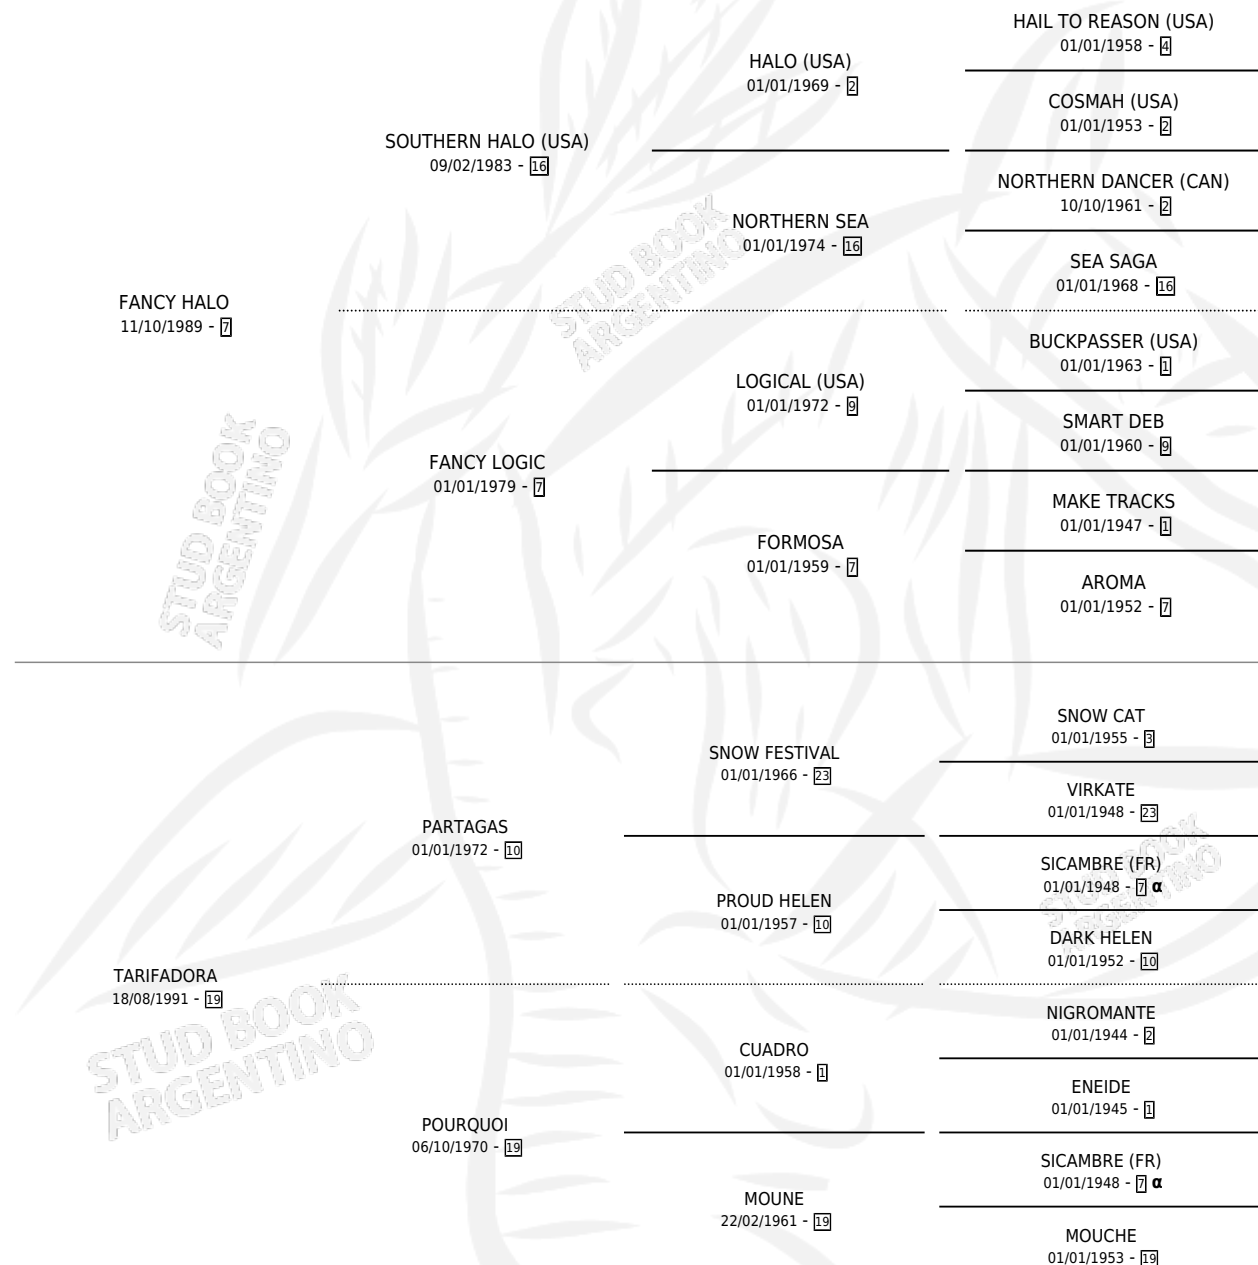

## PEDIGREE

Argentina · Hembra · Zaino · SP · 15/11/1999  
Familia 19-a · Volumen 37

### ESTADO

TIPIFICACIÓN SANGUÍNEA	✓
TIPIFICACIÓN POR ADN	✓
PASAPORTE	X
IDENTIFICACIÓN POR MICROCHIP	X
REPRODUCTOR	✓

**Lugar de nacimiento:** Las Dos Hermanas

**Criador:** Sin dato

~

### HIJOS

	MACHOS	HEMBRAS
1 NACIERON	0	1
SIN ACTUACIONES		

INBREEDING : α

S

mientos 1 / Efectividad 33.33%

PADRILLO	PRODUCTO	CRIADOR	1ER SERVICIO	ÚLTIMO SERVICIO
NICE LINCE	∅		21/09/2005	24/09/2005
<b>TARIFA HALO</b>	MARITONE (H A, 27/08/2005)	SIN DATO	09/09/2004	19/09/2004
BOB PERFECTO	∅		26/08/2003	26/08/2003