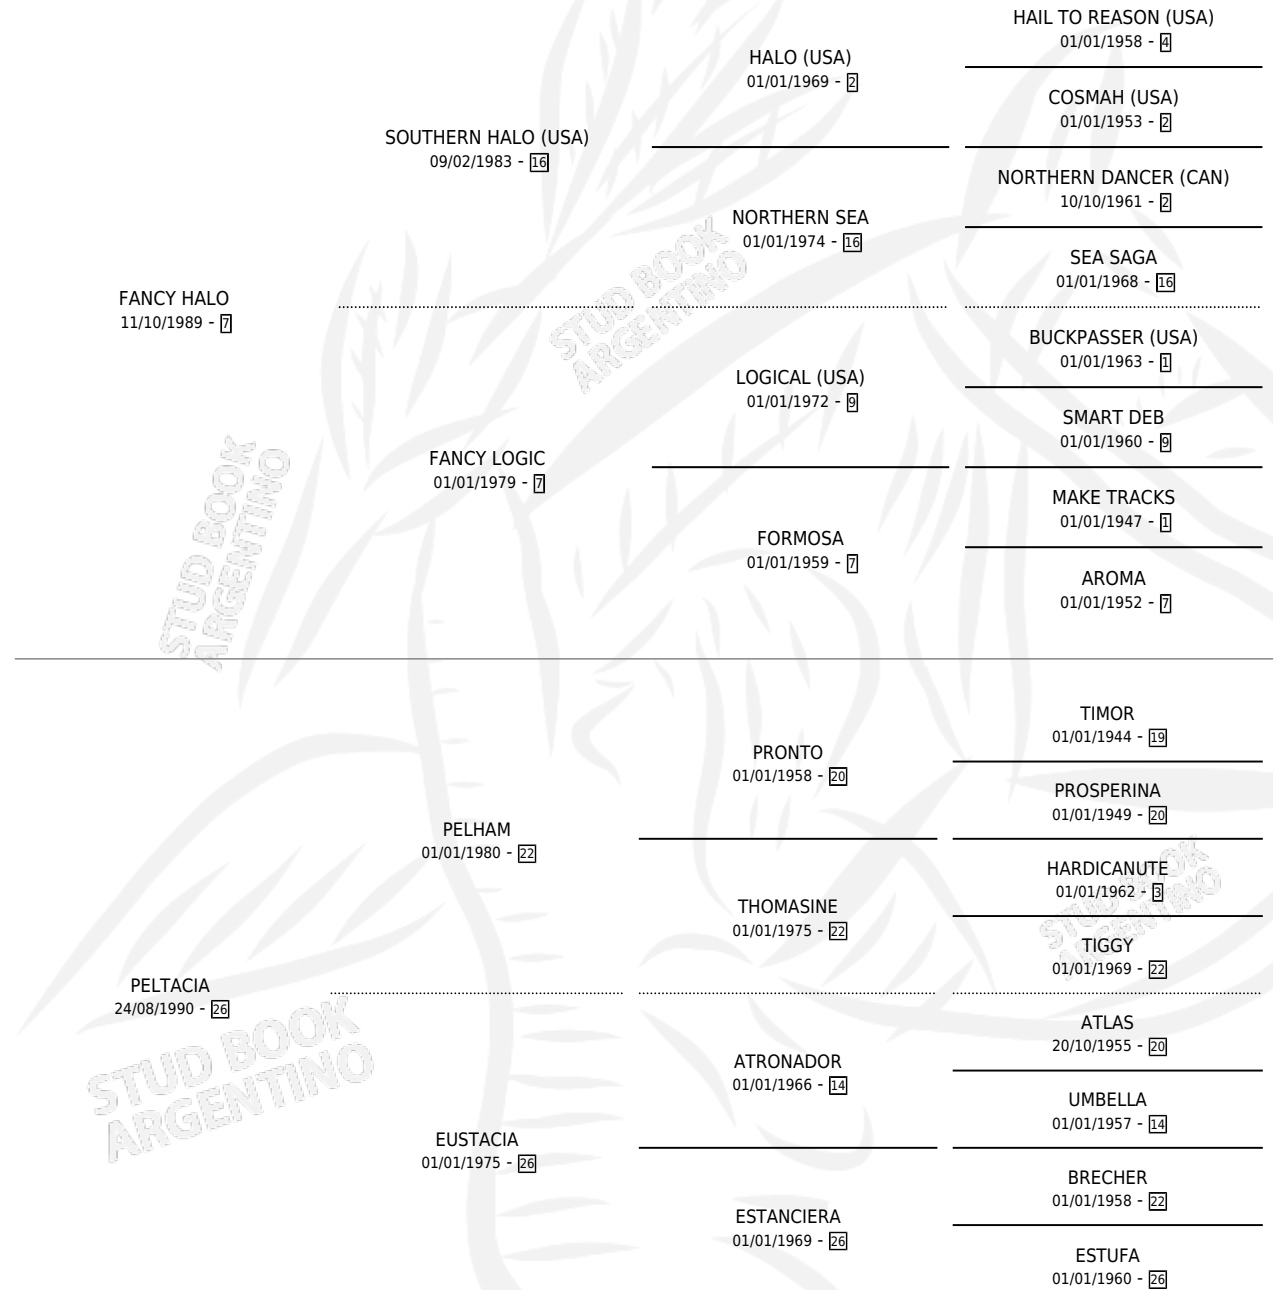

LEAL HALO

por FANCY HALO y PELTACIA por PELHAM

Argentina · Macho · Alazan · SP · 17/10/1999
Familia 26 · Volumen 37

ESTADO

TIPIFICACIÓN SANGUÍNEA	X
TIPIFICACIÓN POR ADN	X
PASAPORTE	X
IDENTIFICACIÓN POR MICROCHIP	X
REPRODUCTOR	X

Lugar de nacimiento: Las Dos Hermanas

Criador: Alegma

PEDIGREE

LEAL HALO

Datos oficiales del Stud Book Argentino

Documento generado el 15/05/2026

studbook.org.ar