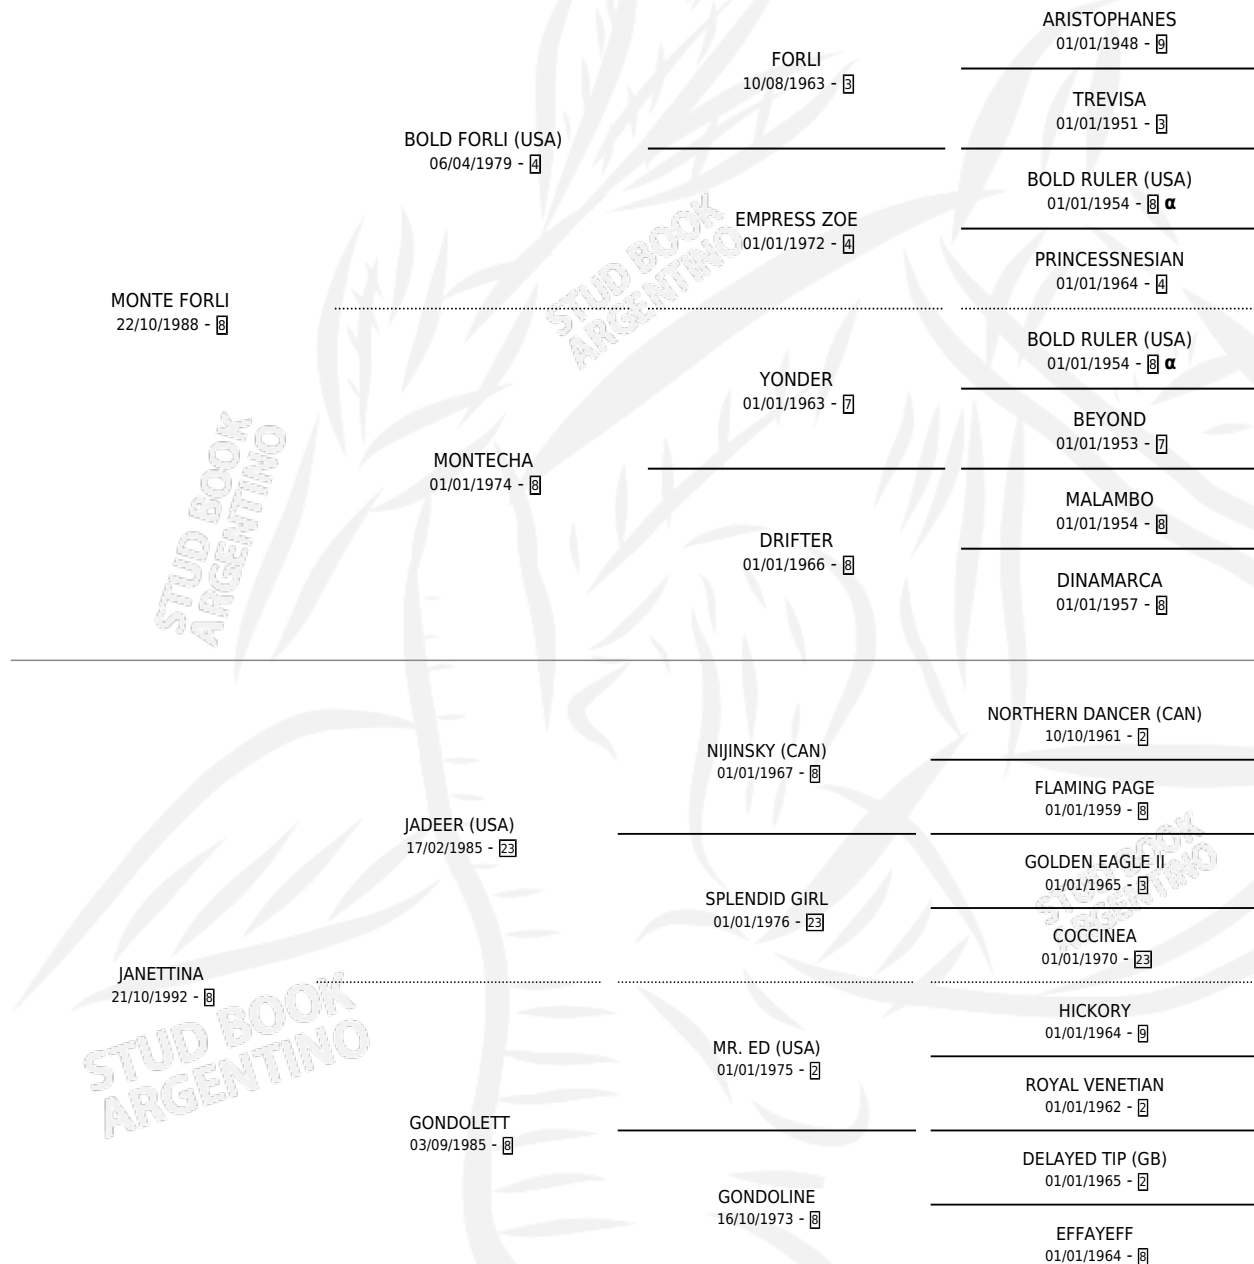

# MONTE CHICO

por MONTE FORLI y JANETTINA por JADEER (USA)

Argentina · Macho · Zaino · SP · 13/11/1999  
Familia 8-f · Volumen 37

## ESTADO

TIPIFICACIÓN SANGUÍNEA	X
TIPIFICACIÓN POR ADN	X
PASAPORTE	X
IDENTIFICACIÓN POR MICROCHIP	X
REPRODUCTOR	X

**Lugar de nacimiento:** Las Dos Hermanas

**Criador:** Lopez Raul

## PEDIGREE

INBREEDING : α