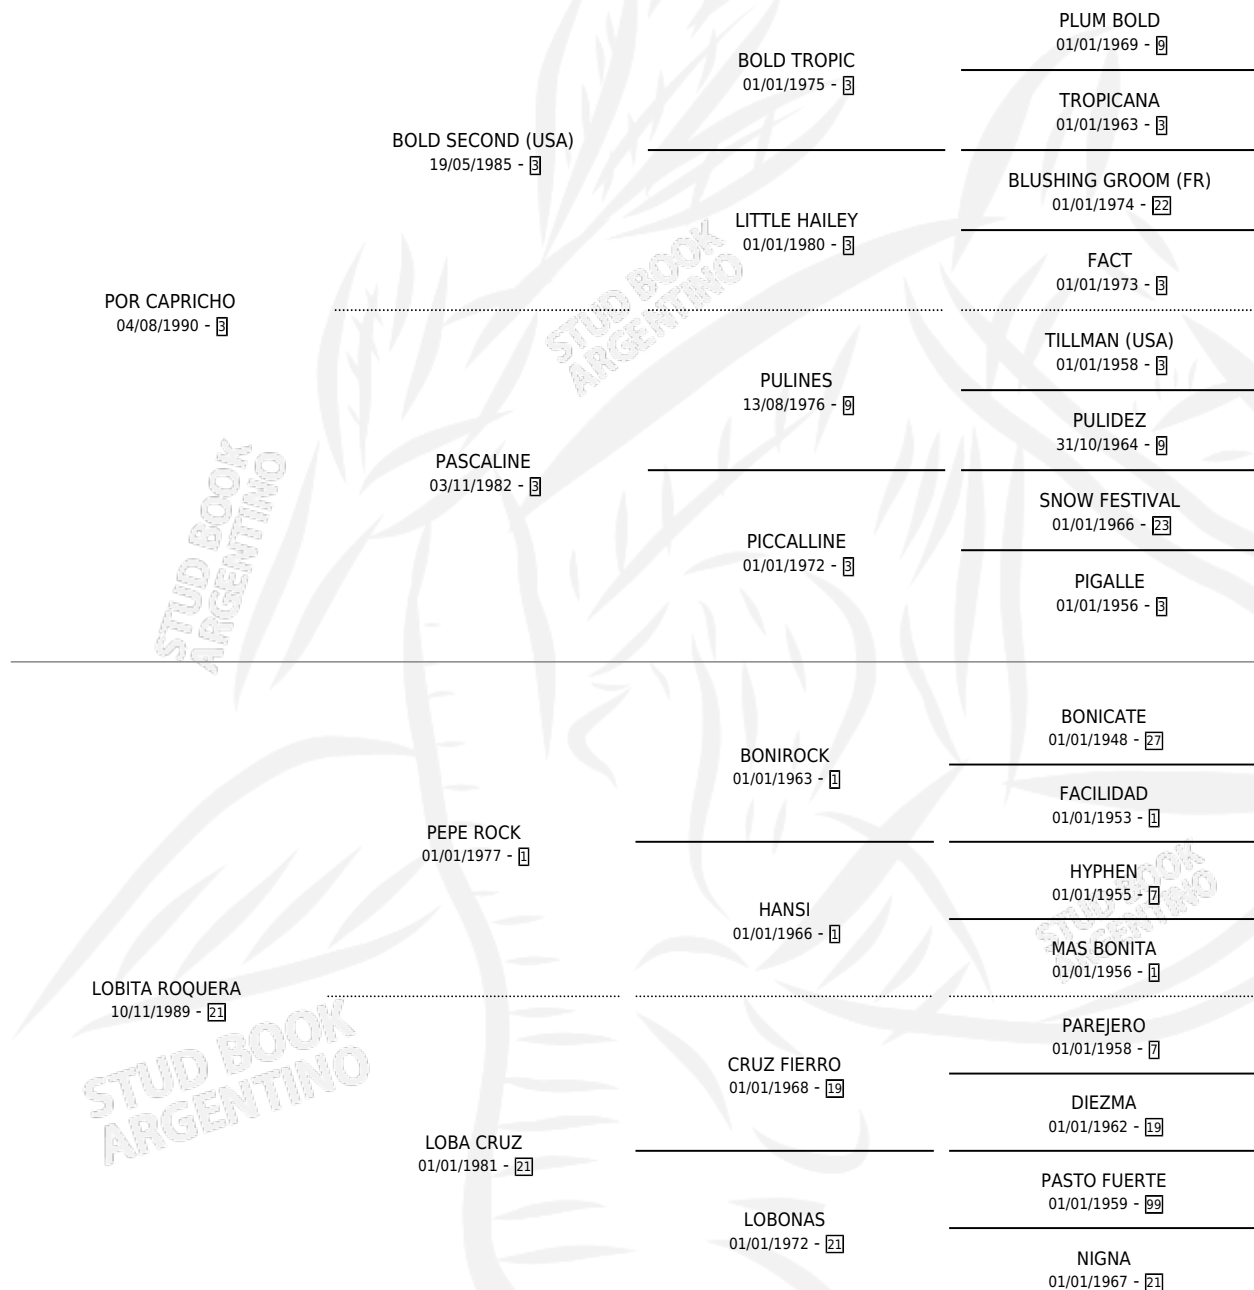

REGRESA LI

por **POR CAPRICO** y **LOBITA ROQUERA** por **PEPE ROCK**

Argentina · Hembra · Zaino · SP · 20/11/1999
Familia 21-a · Volumen 37

ESTADO

TIPIFICACIÓN SANGUÍNEA	✓
TIPIFICACIÓN POR ADN	✓
PASAPORTE	X
IDENTIFICACIÓN POR MICROCHIP	X
REPRODUCTOR	✓

Lugar de nacimiento: La Orfilia de los Altos

Criador: Sin dato

~

HIJOS

	MACHOS	HEMBRAS
2 NACIERON	0	2
1 CORRIERON	0	1

SIN ACTUACIONES

PEDIGREE

CAMPAÑA

Solo carreras oficiales de Argentina

POR EDAD

EDAD	CC	1°	2°	3°	4°	5°	NP	CLC	CLG	CLCG1	CLGG1	IMPORTE	GANANCIA / CC
5 AÑOS	11	3	2	1	0	1	4	0	0	0	0	\$23,690	\$2,154
6 AÑOS	1	0	0	0	0	0	1	0	0	0	0	\$100	\$100
TOTALES	12	3	2	1	0	1	5	0	0	0	0	\$23,790	\$1,983
%		25.0%	16.7%	8.3%	0.0%	8.3%	41.7%	0.0%	0.0%	0.0%	0.0%		