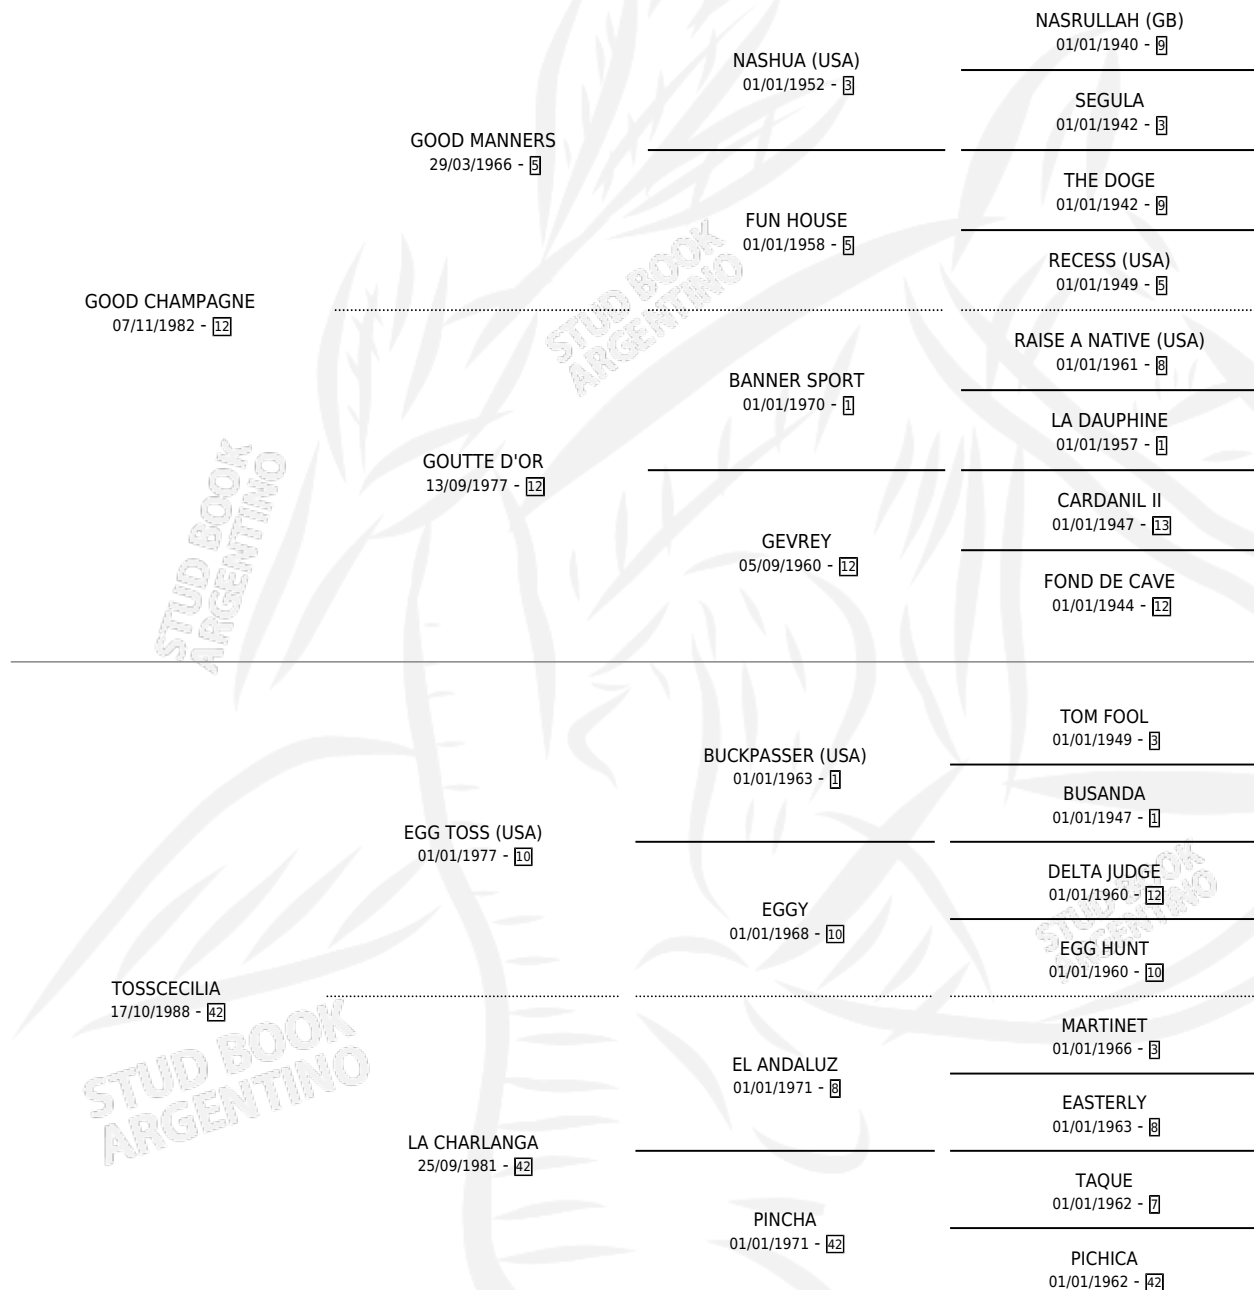

BRUT NATURE

por **GOOD CHAMPAGNE** y **TOSSCECILIA** por **EGG TOSS (USA)**

Argentina · Hembra · Alazan · SP · 24/11/1999
Familia 42 · Volumen 37

ESTADO

TIPIFICACIÓN SANGUÍNEA	✓
TIPIFICACIÓN POR ADN	✓
PASAPORTE	X
IDENTIFICACIÓN POR MICROCHIP	X
REPRODUCTOR	✓

Lugar de nacimiento: Nimanor
Criador: Sin dato

~

HIJOS

	MACHOS	HEMBRAS
5 NACIERON	2	3
2 CORRIERON	1	1
1 GANARON	0	1
0 GANADORES CL	0 GANADORES GR	0 GANADORES G1

PEDIGREE

S

mientos 5 / Efectividad 71.43%

PADRILLO	PRODUCTO	CRIADOR	1ER SERVICIO	ÚLTIMO SERVICIO
SOUTH PUDDING	∅		21/11/2011	24/11/2011
BRUT NATURE	∅		27/11/2010	27/11/2010
COQUELIZE	EL NATURAL (M T, 15/11/2010)	SIN DATO	10/12/2009	12/12/2009
ASIATIC MAN	BRUNA (H A, 16/10/2009)	SIN DATO	09/10/2008	13/10/2008
TOWN CAPER (USA)	NATURALMENTE CAPER (H Z, 19/08/2008)	SIN DATO	15/09/2007	15/09/2007
SOUTHERN NUT	NATURALMENTE NUT (M Z, 15/10/2006)	SIN DATO	07/11/2005	11/11/2005
CANCHERO TOSS	CANCHERA BRUTA (H A, 25/09/2005)	SIN DATO	21/10/2004	21/10/2004