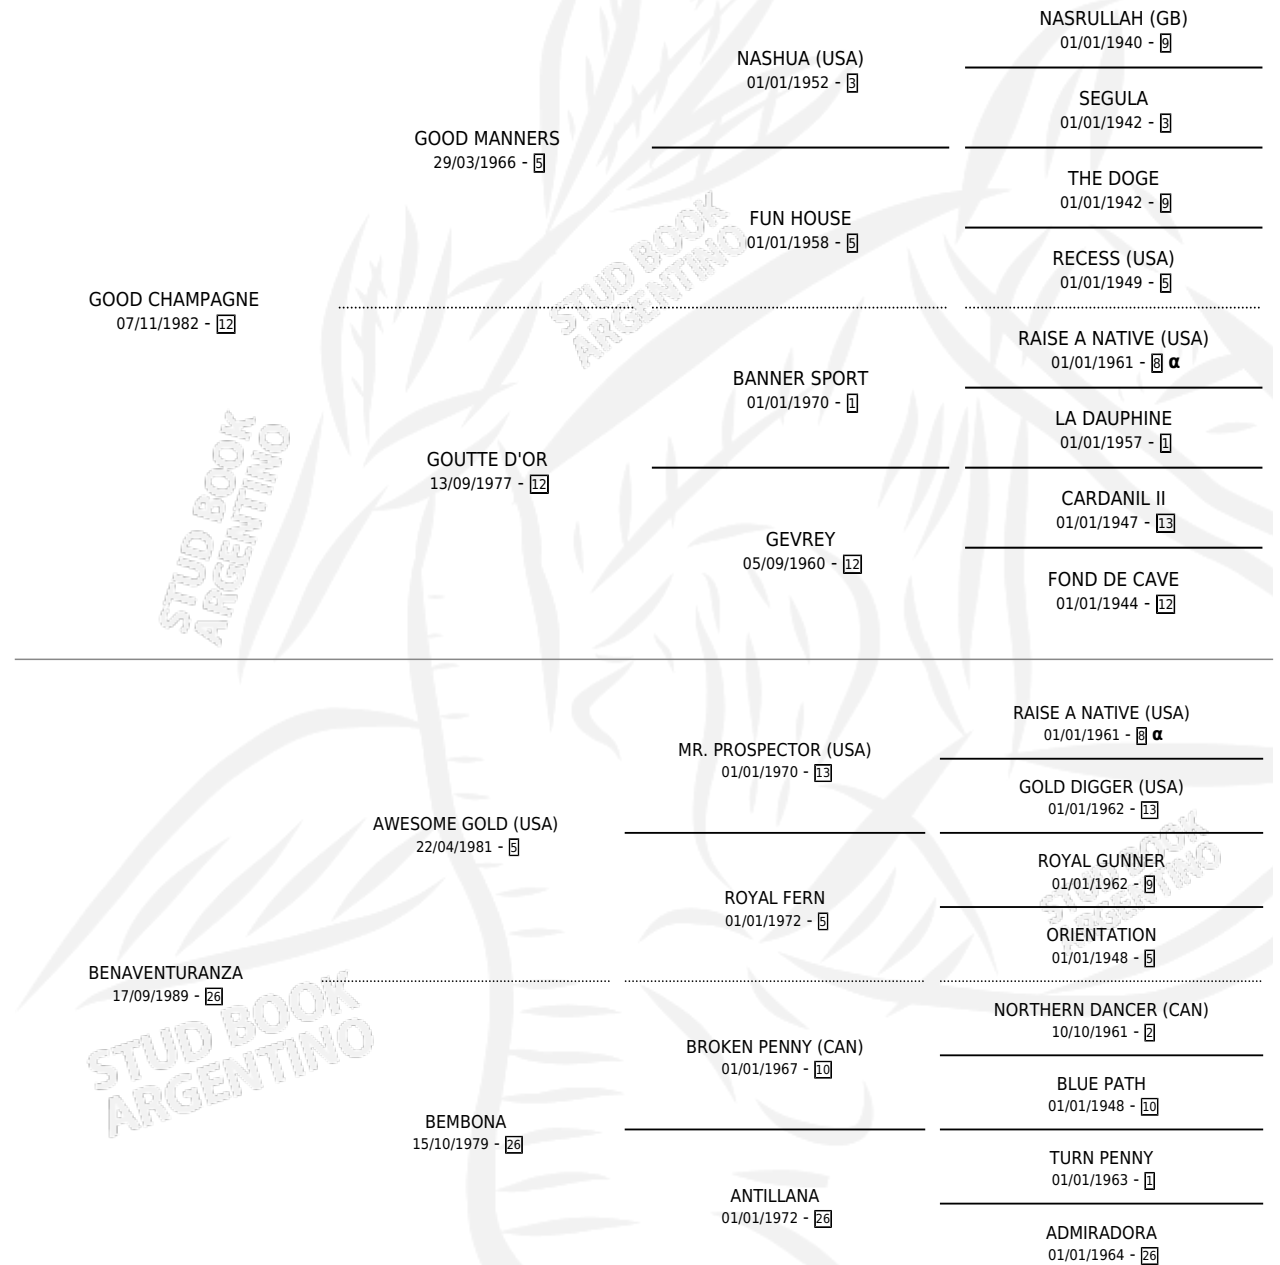

GOOD VENTURA

por GOOD CHAMPAGNE y BENAVENTURANZA por
AWESOME GOLD (USA)

Argentina · Hembra · Alazan · SP · 20/11/1999
Familia 26 · Volumen 37

ESTADO

TIPIFICACIÓN SANGUÍNEA	X
TIPIFICACIÓN POR ADN	X
PASAPORTE	X
IDENTIFICACIÓN POR MICROCHIP	X
REPRODUCTOR	X

Lugar de nacimiento: Nimanor
Criador: Sin dato

PEDIGREE

INBREEDING : α

GOOD VENTURA

Datos oficiales del Stud Book Argentino

Documento generado el 14/05/2026

studbook.org.ar