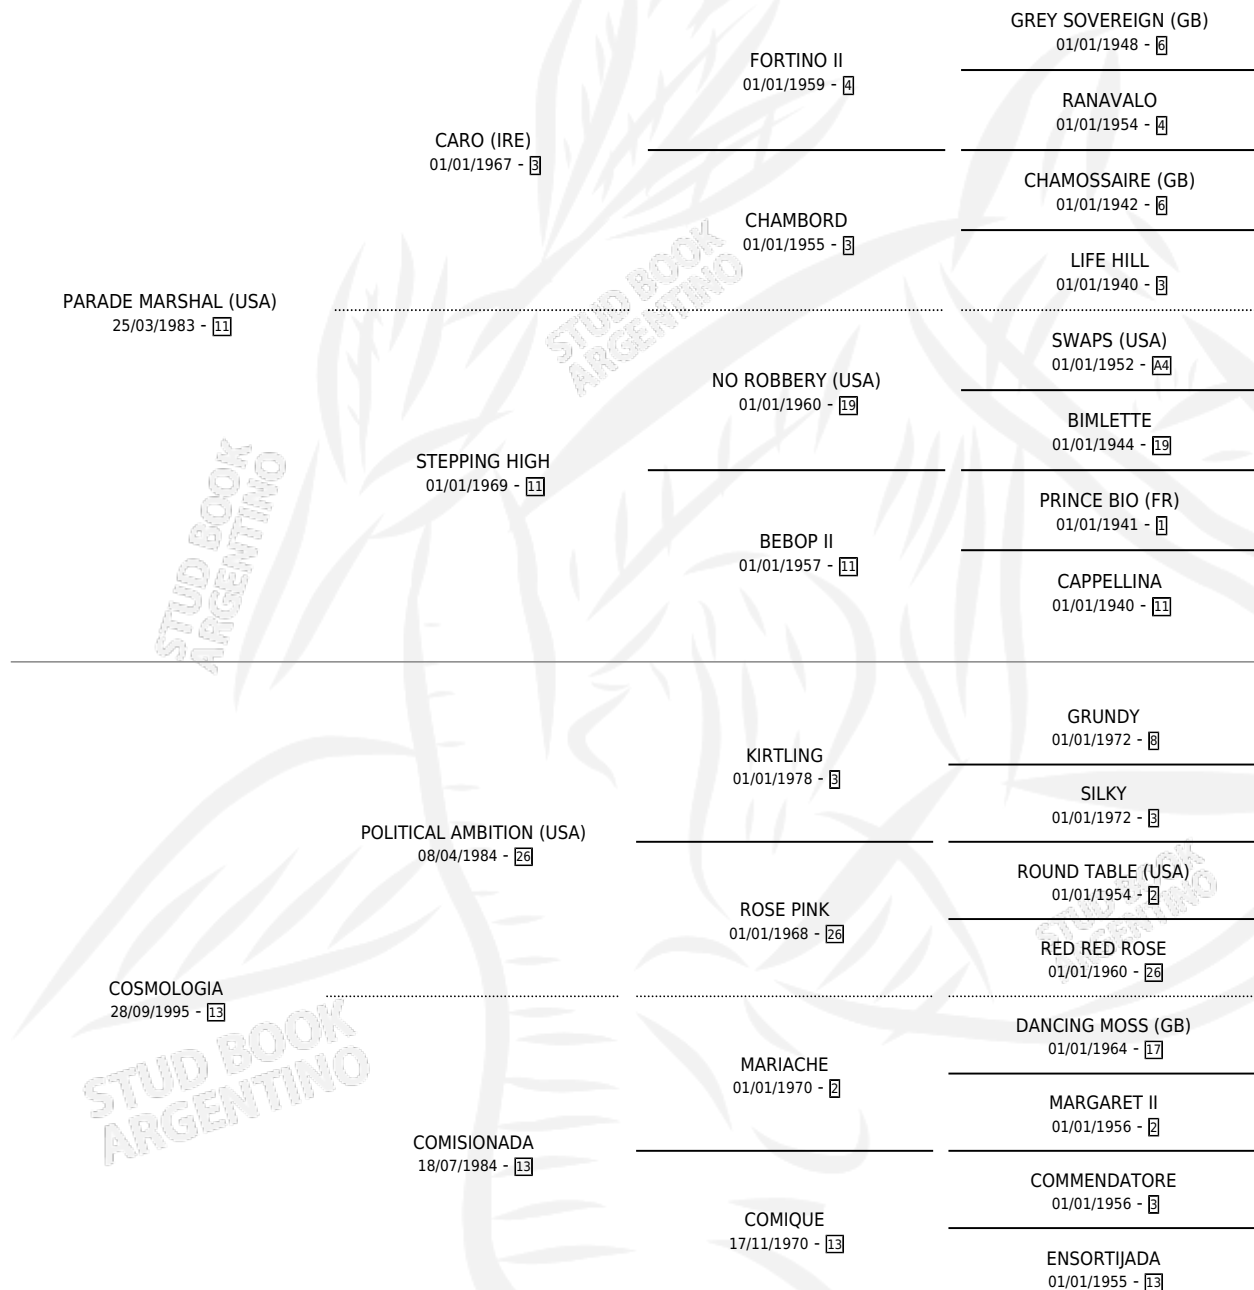

MILAGROSA PARADE

por **PARADE MARSHAL (USA)** y **COSMOLOGIA** por **POLITICAL AMBITION (USA)**

Argentina · Hembra · Zaino · SP · 06/11/1999
Familia 13-c · Volumen 37

ESTADO

TIPIFICACIÓN SANGUÍNEA	✓
TIPIFICACIÓN POR ADN	✓
PASAPORTE	X
IDENTIFICACIÓN POR MICROCHIP	X
REPRODUCTOR	✓

Lugar de nacimiento: Las Telas

Criador: Zappetini Susana Beatriz

~

HIJOS

	MACHOS	HEMBRAS
4 NACIERON	3	1
3 CORRIERON	2	1
2 GANARON	2	0

0	0	0
GANADORES CL	GANADORES GR	GANADORES G1

PEDIGREE