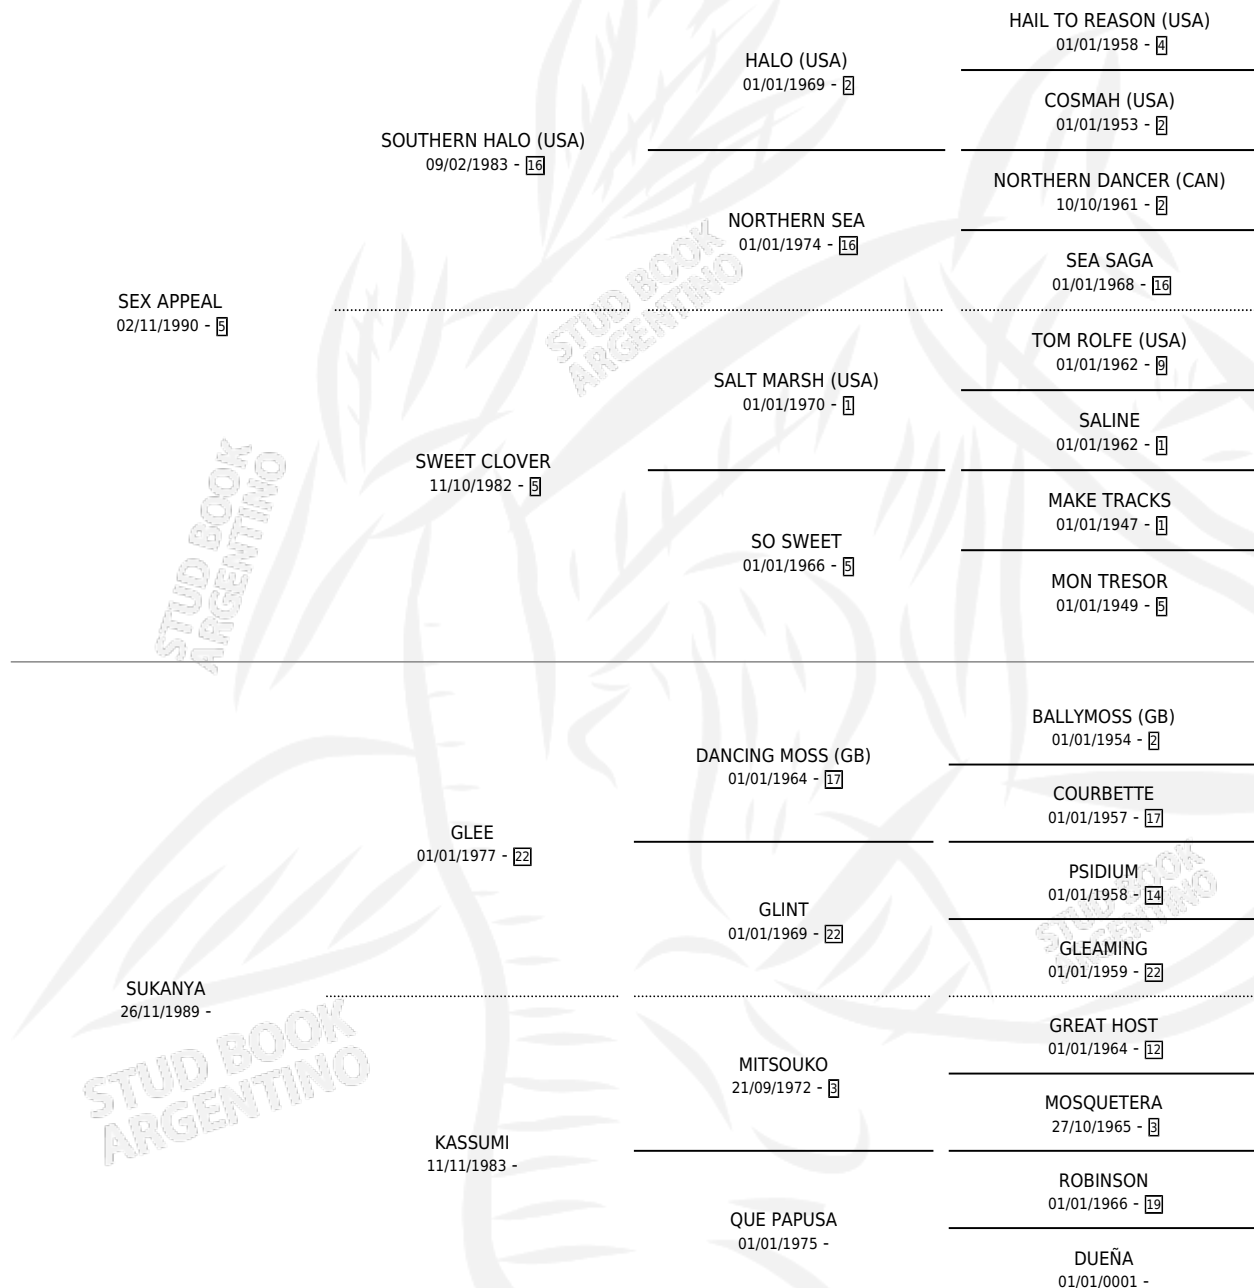

LA EVELIN

por **SEX APPEAL** y **SUKANYA** por **GLEE**

Argentina · Hembra · Zaino Colorado · SP · 16/10/1999
Familia · Volumen 37

ESTADO

TIPIFICACIÓN SANGUÍNEA	X
TIPIFICACIÓN POR ADN	X
PASAPORTE	X
IDENTIFICACIÓN POR MICROCHIP	X
REPRODUCTOR	X

Lugar de nacimiento: Cariloo

Criador: Tierra Nuestra

PEDIGREE

LA EVELIN

Datos oficiales del Stud Book Argentino

Documento generado el 05/05/2026

studbook.org.ar