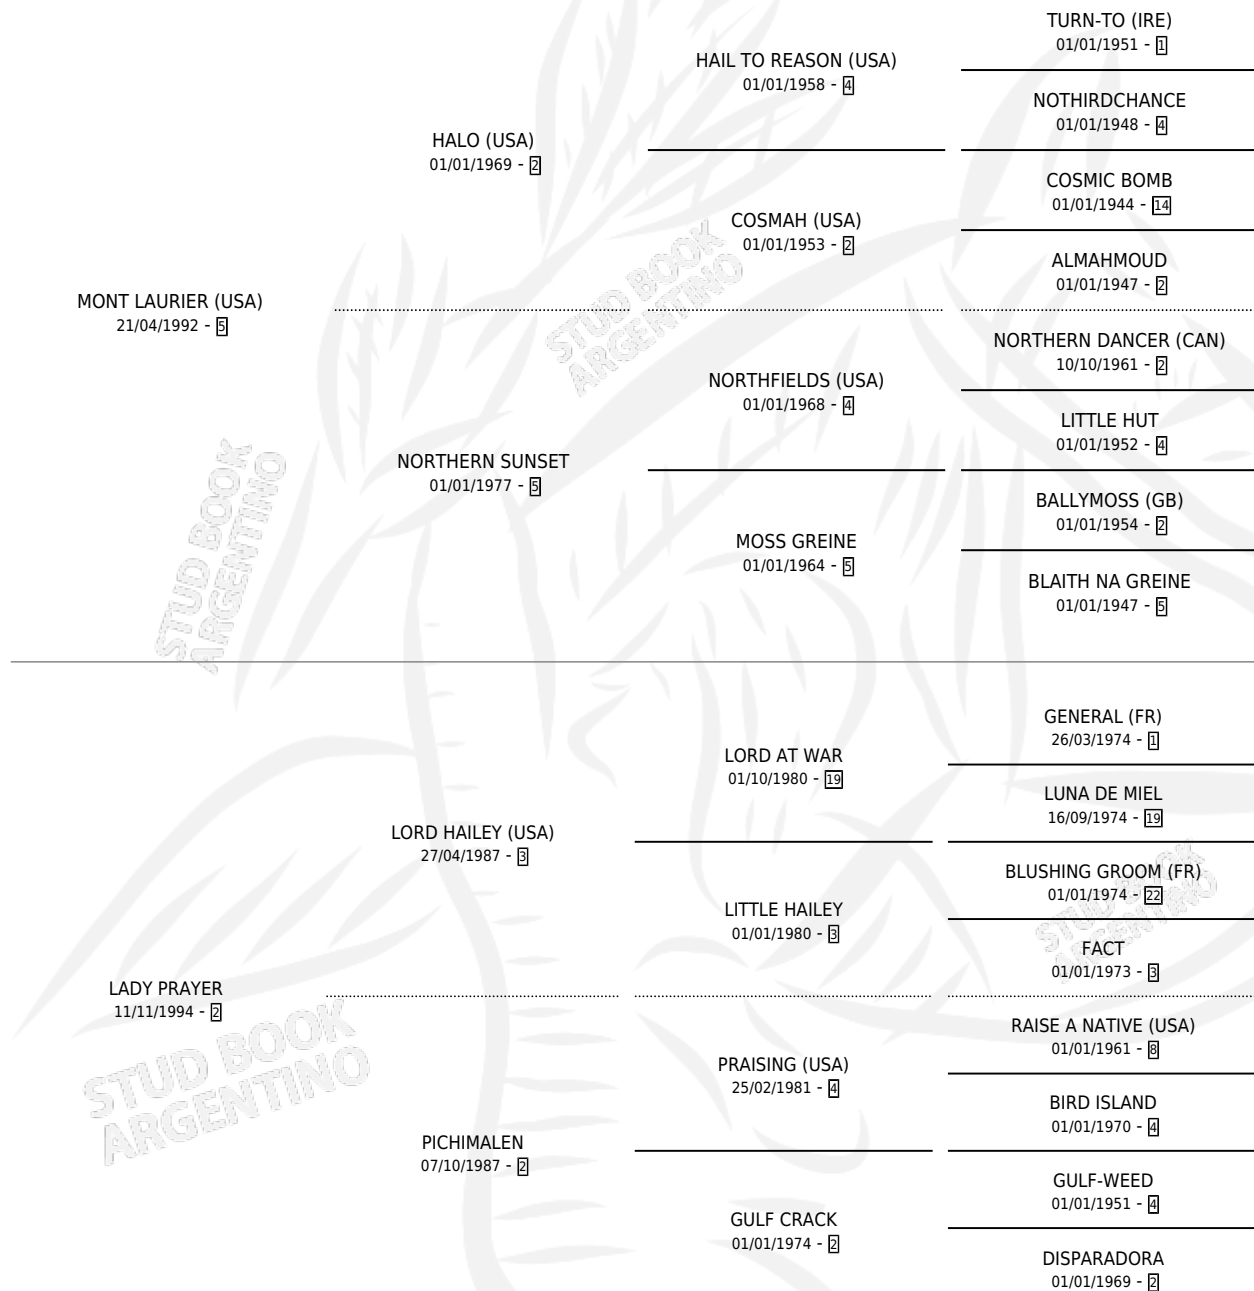

LORD HALO

por MONT LAURIER (USA) y LADY PRAYER por LORD HAILEY (USA)

Argentina · Macho · Zaino · SP · 30/10/1999
Familia 2-i · Volumen 37

ESTADO

TIPIFICACIÓN SANGUÍNEA	✓
TIPIFICACIÓN POR ADN	X
PASAPORTE	X
IDENTIFICACIÓN POR MICROCHIP	X
REPRODUCTOR	X

Lugar de nacimiento: Campo particular
Criador: D Avino Marcelo Antonio

PEDIGREE

CAMPAÑA

Solo carreras oficiales de Argentina

POR EDAD

EDAD	CC	1°	2°	3°	4°	5°	NP	CLC	CLG	CLCG1	CLGG1	IMPORTE	GANANCIA / CC
3 AÑOS	1	0	0	0	0	0	1	0	0	0	0	\$0	\$0
4 AÑOS	6	0	0	1	1	1	3	0	0	0	0	\$1,170	\$195
TOTALES	7	0	0	1	1	1	4	0	0	0	0	\$1,170	\$167
%		0.0%	0.0%	14.3%	14.3%	14.3%	57.1%	0.0%	0.0%	0.0%	0.0%		