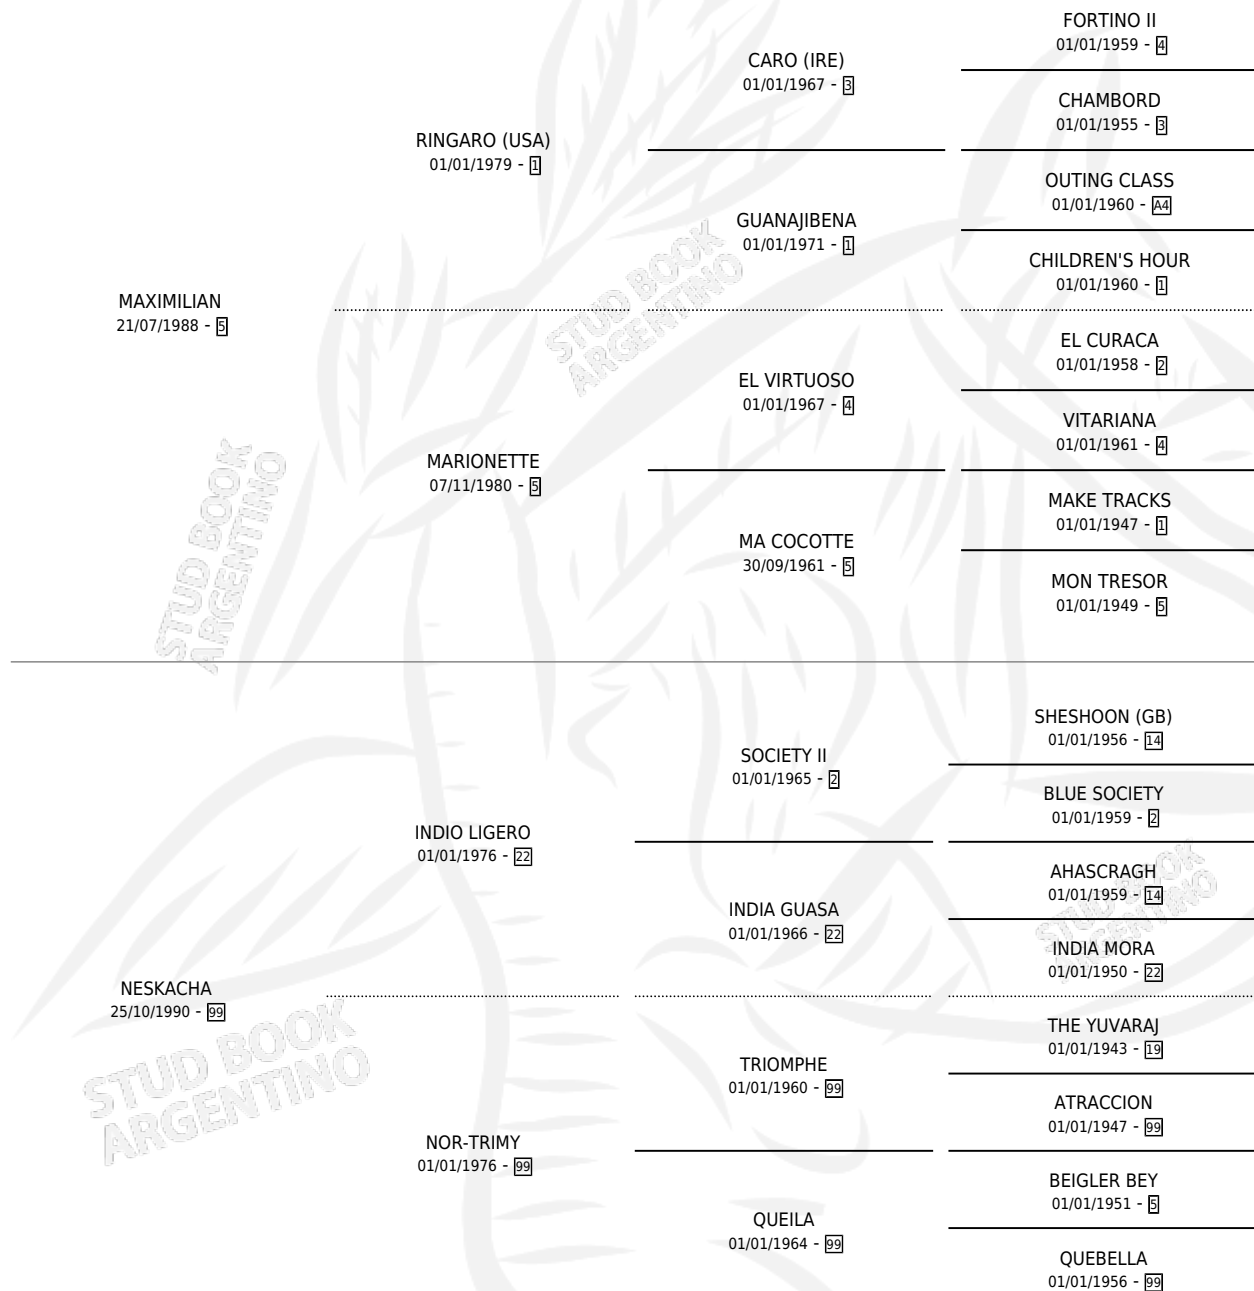

MAXI CACHA

por MAXIMILIAN y NESKACHA por INDIO LIGERO

Argentina · Hembra · Zaino · SP · 30/09/1999
Familia 99 · Volumen 37

ESTADO

TIPIFICACIÓN SANGUÍNEA	X
TIPIFICACIÓN POR ADN	X
PASAPORTE	X
IDENTIFICACIÓN POR MICROCHIP	X
REPRODUCTOR	X

Lugar de nacimiento: Campo particular

Criador: Cacciavillano Jorge Pedro

PEDIGREE