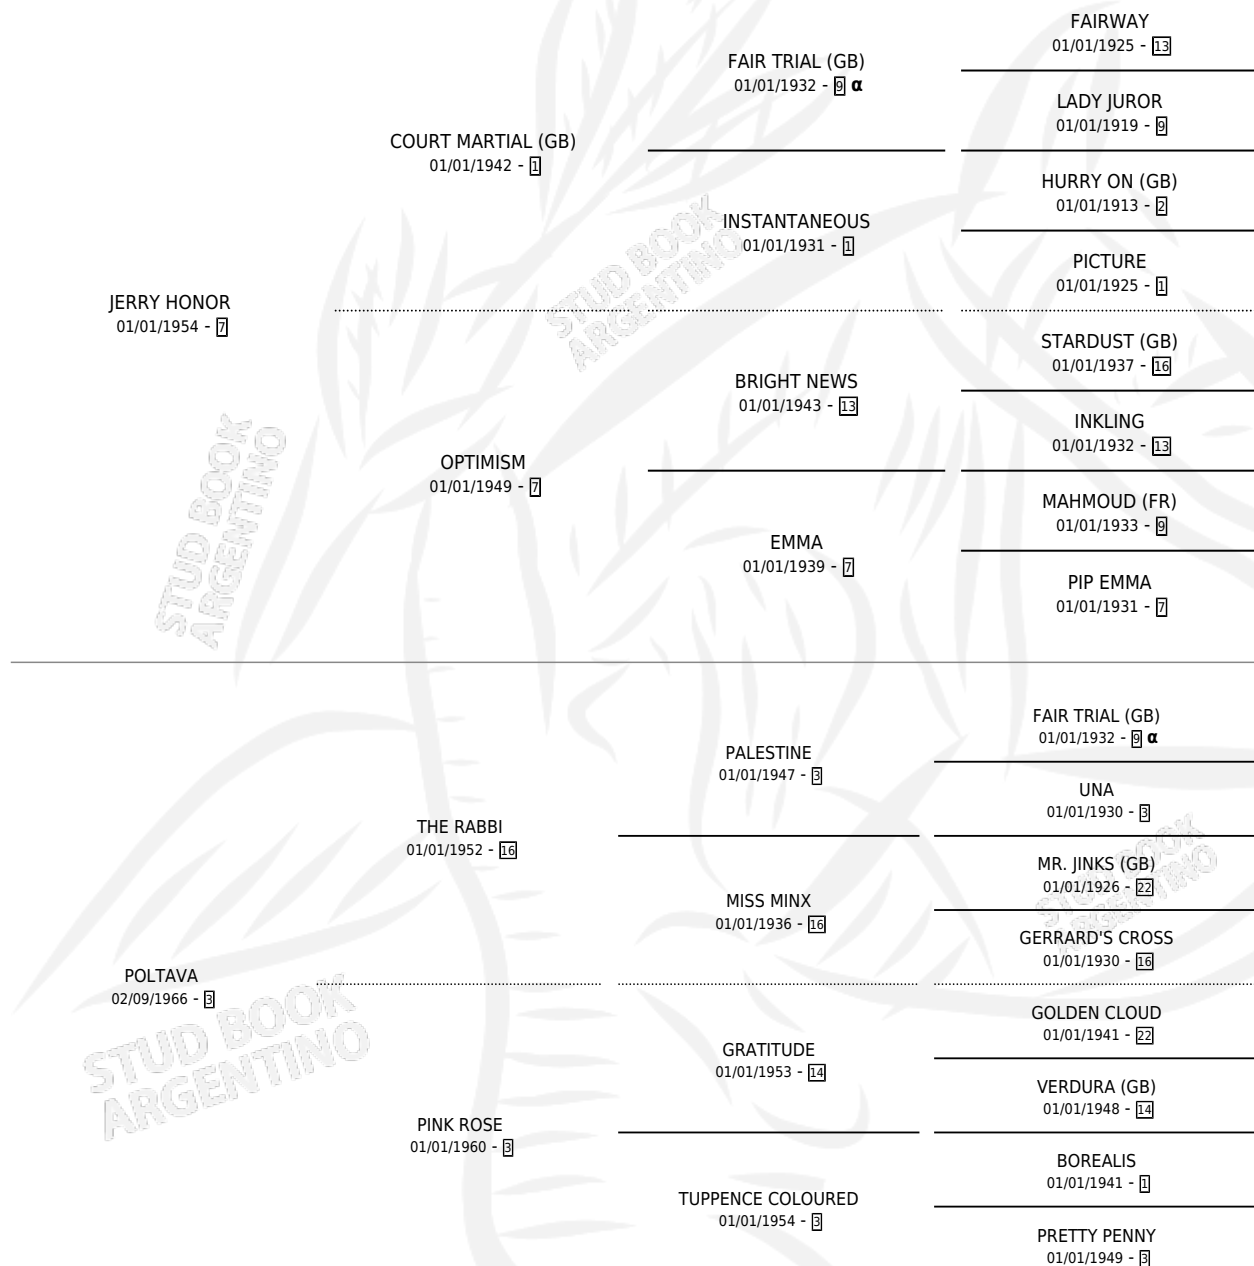

PERLATICO

por **JERRY HONOR** y **POLTAVA** por **THE RABBI**

Argentina · Macho · Zaino · SP · 16/10/1973
Familia 3-h · Volumen 28

ESTADO

TIPIFICACIÓN SANGUÍNEA	X
TIPIFICACIÓN POR ADN	X
PASAPORTE	X
IDENTIFICACIÓN POR MICROCHIP	X
REPRODUCTOR	X

Lugar de nacimiento: Campo particular

Criador: Sin dato

PEDIGREE

INBREEDING : α

PERLATICO

Datos oficiales del Stud Book Argentino

Documento generado el 11/05/2026

studbook.org.ar