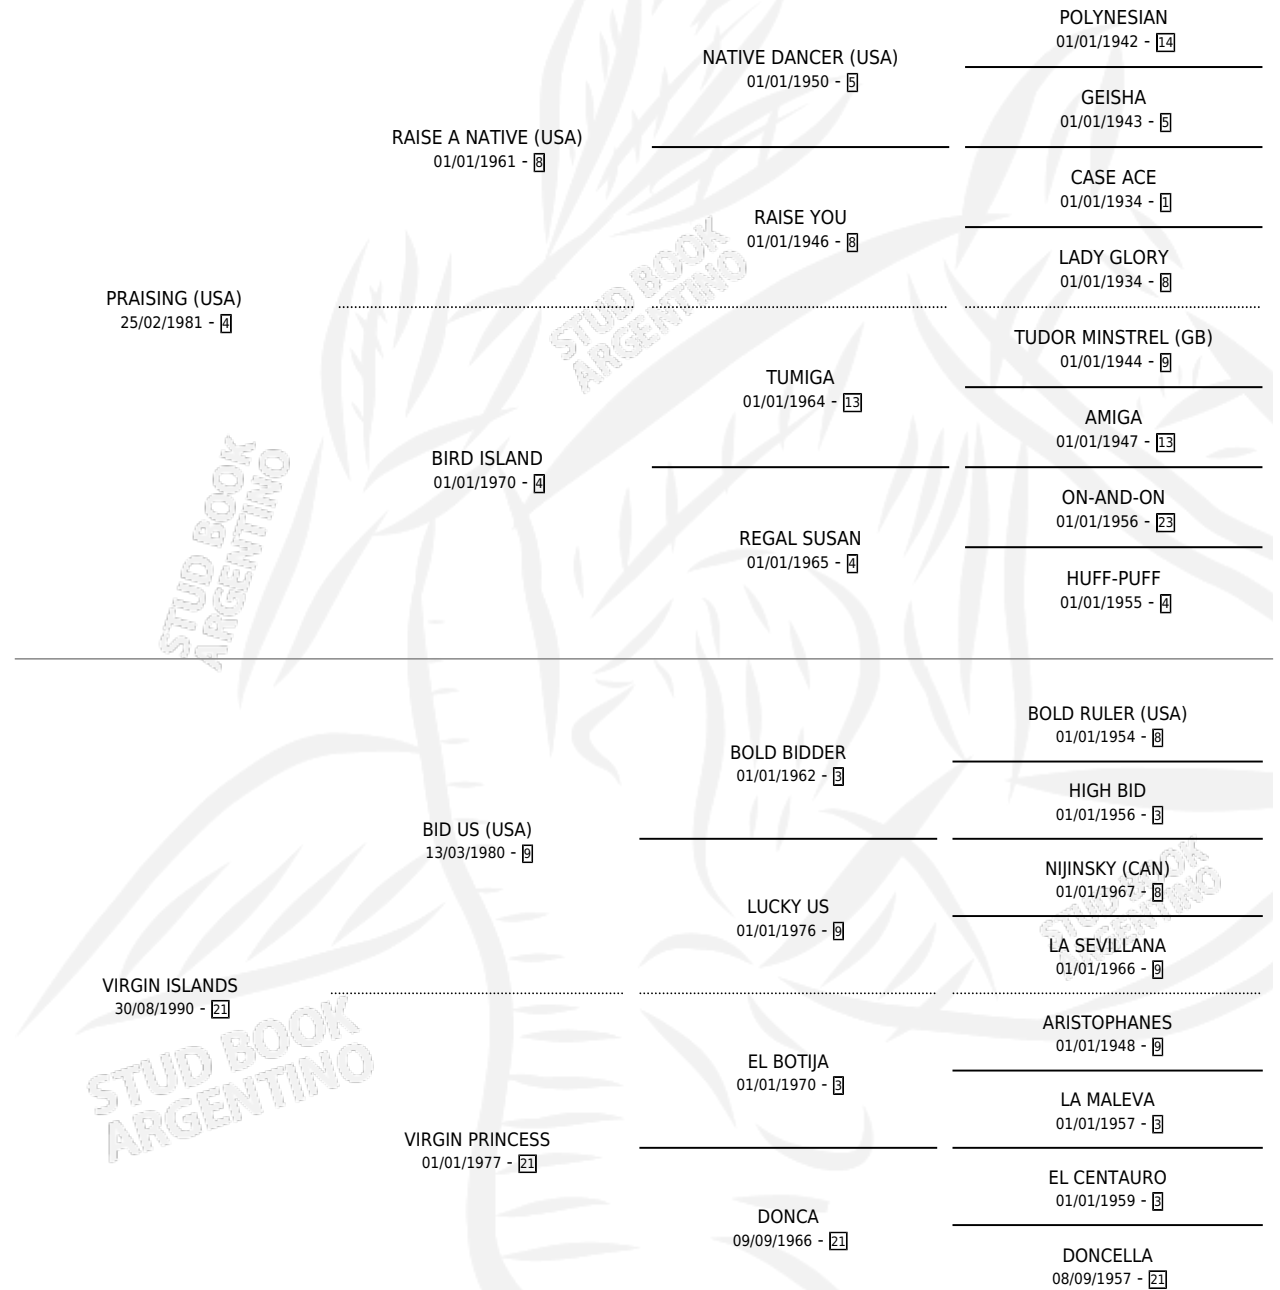

HUALQUINA

por **PRAISING (USA)** y **VIRGIN ISLANDS** por **BID US (USA)**

Argentina · Hembra · Alazan · SP · 18/10/1999
Familia 21 · Volumen 37

ESTADO

TIPIFICACIÓN SANGUÍNEA	X
TIPIFICACIÓN POR ADN	X
PASAPORTE	X
IDENTIFICACIÓN POR MICROCHIP	X
REPRODUCTOR	X

Lugar de nacimiento: Euzkadi

Criador: Sin dato

PEDIGREE

HUALQUINA

Datos oficiales del Stud Book Argentino

Documento generado el 11/05/2026

studbook.org.ar