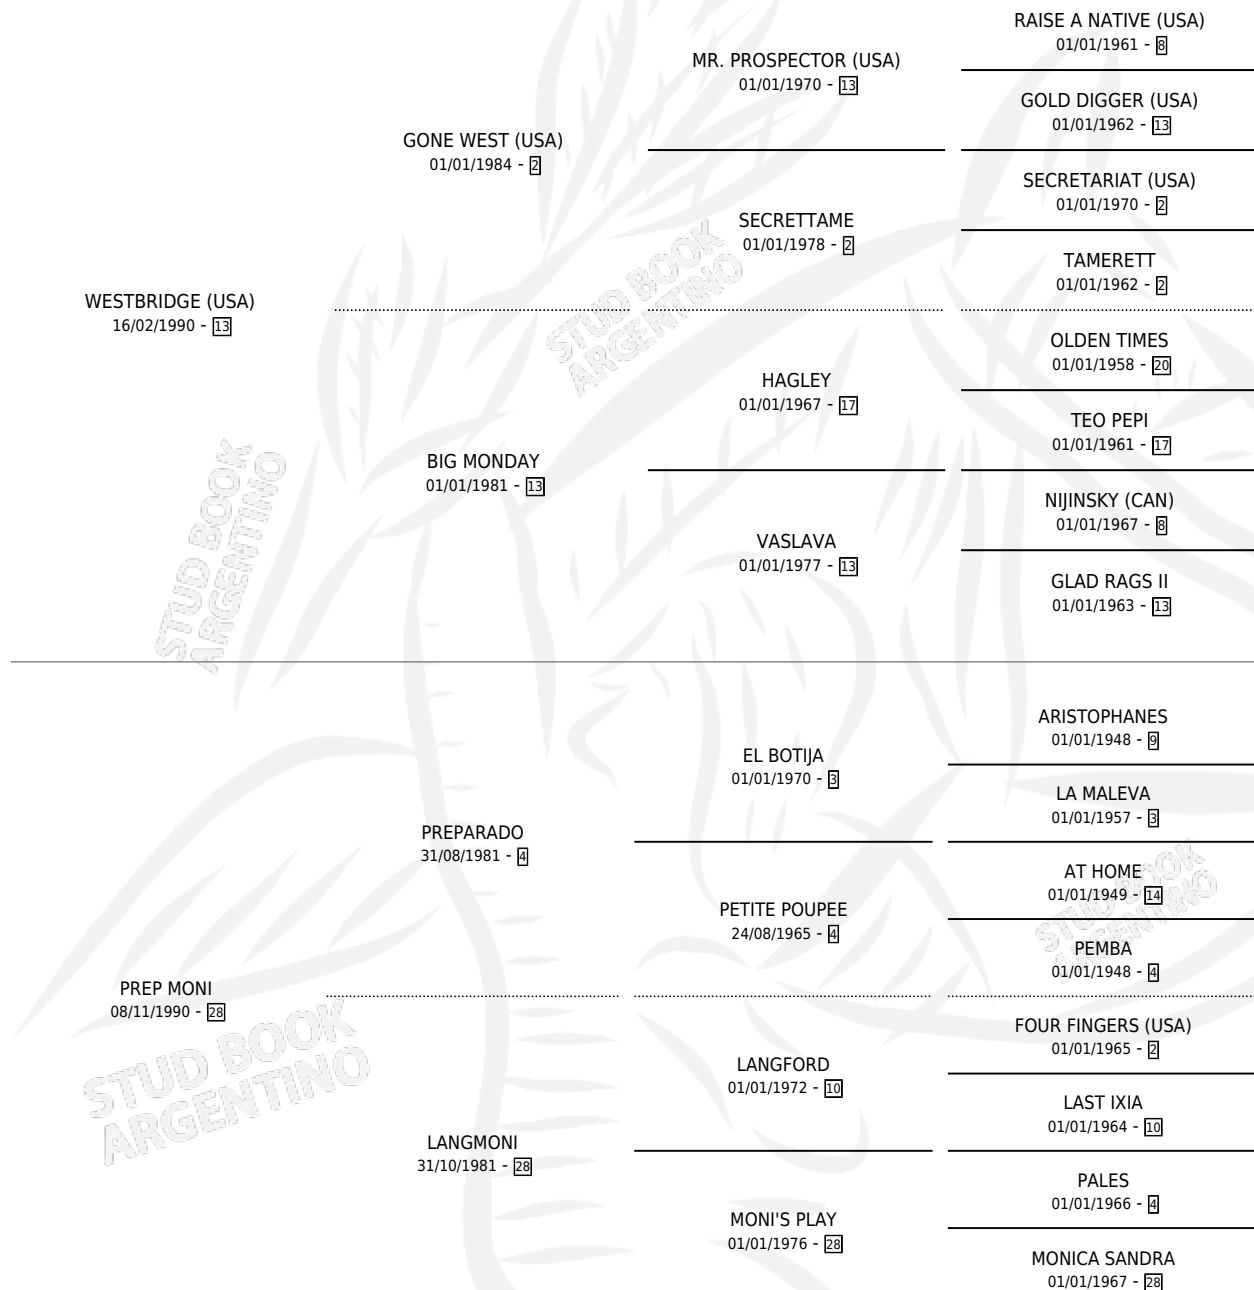

PREP WEST

por WESTBRIDGE (USA) y PREP MONI por PREPARADO

Argentina · Hembra · Alazan · SP · 16/11/1999
Familia 28 · Volumen 37

ESTADO

TIPIFICACIÓN SANGUÍNEA	✓
TIPIFICACIÓN POR ADN	✓
PASAPORTE	X
IDENTIFICACIÓN POR MICROCHIP	X
REPRODUCTOR	X

Lugar de nacimiento: Euzkadi

Criador: Sin dato

PEDIGREE

CAMPAÑA

Solo carreras oficiales de Argentina

POR EDAD

EDAD	CC	1°	2°	3°	4°	5°	NP	CLC	CLG	CLCG1	CLGG1	IMPORTE	GANANCIA / CC
3 AÑOS	8	0	0	0	0	0	8	0	0	0	0	\$0	\$0
TOTALES	8	0	0	0	0	0	8	0	0	0	0	\$0	\$0
%		0.0%	0.0%	0.0%	0.0%	0.0%	100%	0.0%	0.0%	0.0%	0.0%		