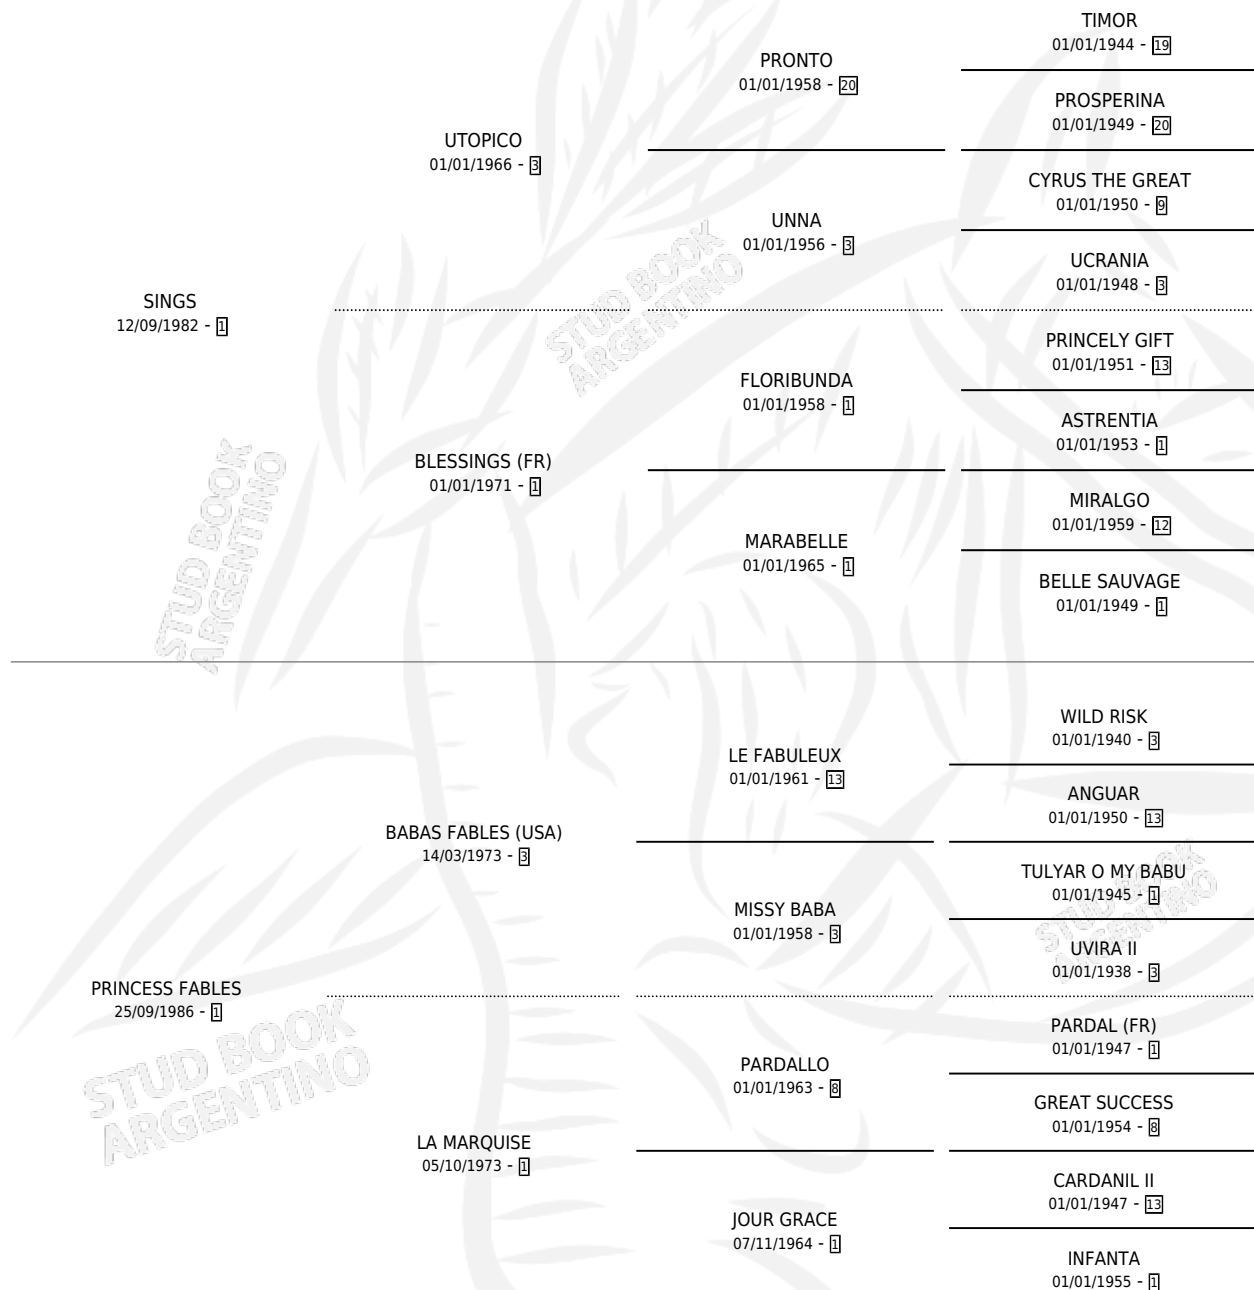

PRINCESA ALADA

por SINGS y PRINCESS FABLES por BABAS FABLES (USA)

Argentina · Hembra · Alazan · SP · 22/11/1999
Familia 1-e · Volumen 37

ESTADO

TIPIFICACIÓN SANGUÍNEA	X
TIPIFICACIÓN POR ADN	X
PASAPORTE	X
IDENTIFICACIÓN POR MICROCHIP	X
REPRODUCTOR	X

Lugar de nacimiento: Euzkadi

Criador: Euzkadi

PEDIGREE