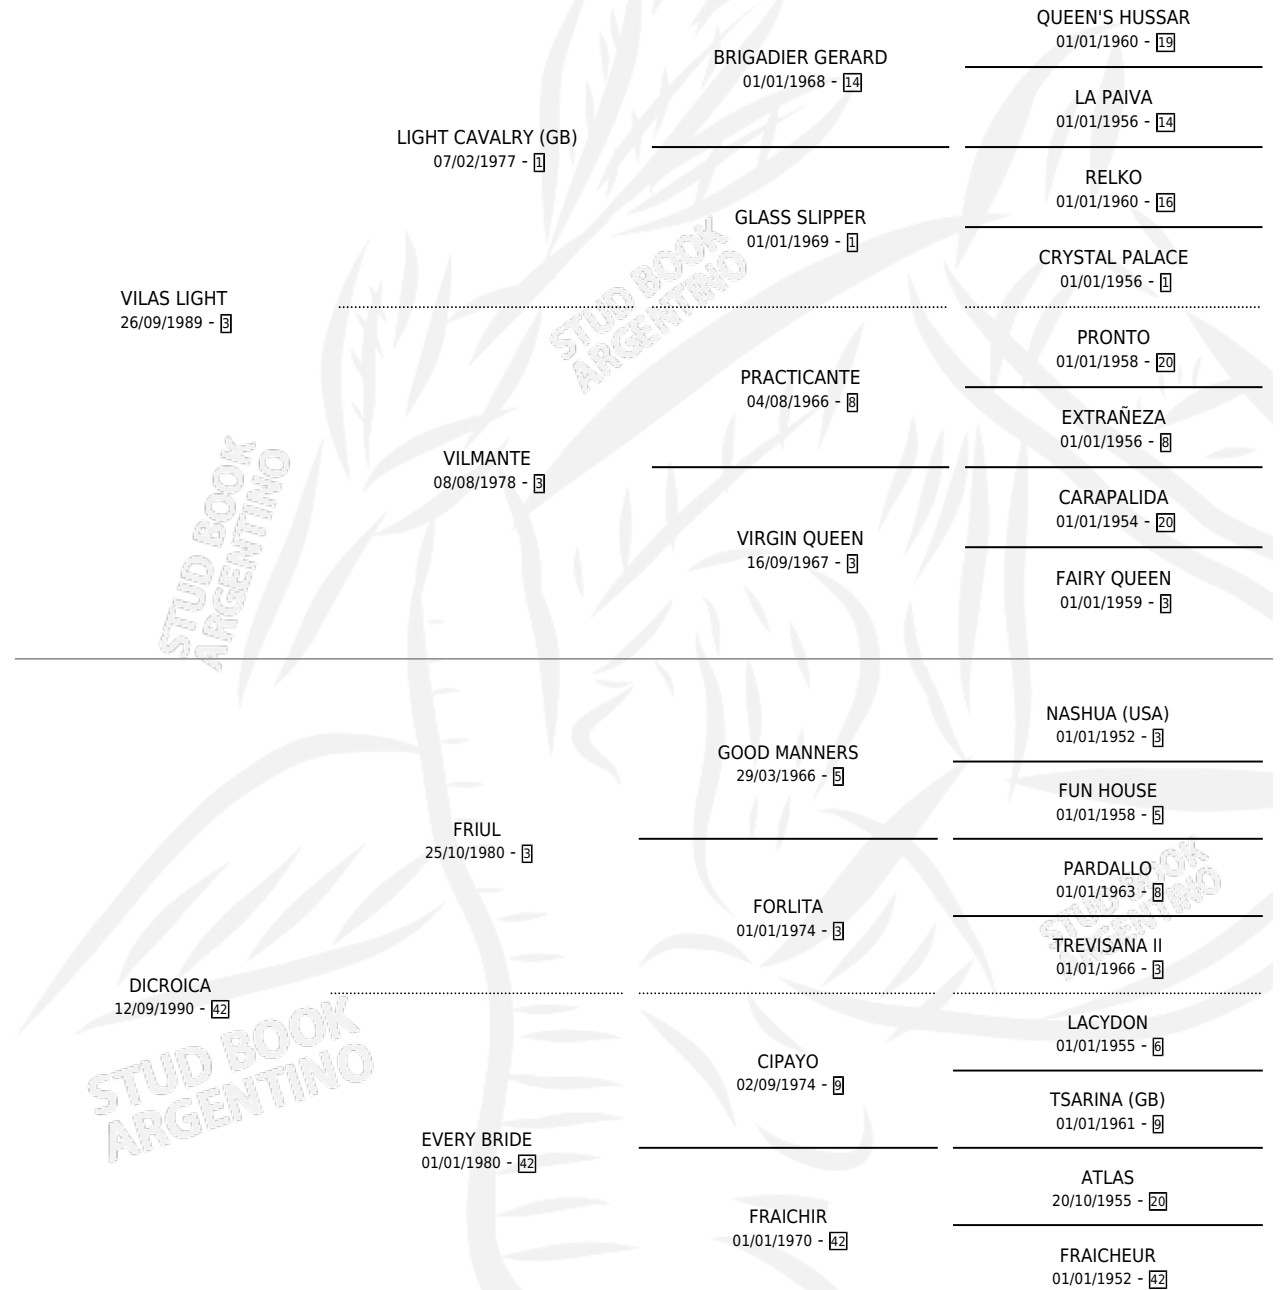

CORTICOIDE

por VILAS LIGHT y DICROICA por FRIUL

Argentina · Macho · Alazan · SP · 15/10/1999
Familia 42 · Volumen 37

ESTADO

TIPIFICACIÓN SANGUÍNEA	✓
TIPIFICACIÓN POR ADN	X
PASAPORTE	X
IDENTIFICACIÓN POR MICROCHIP	X
REPRODUCTOR	X

Lugar de nacimiento: Los Ciruelos

Criador: Los Criadores

PEDIGREE