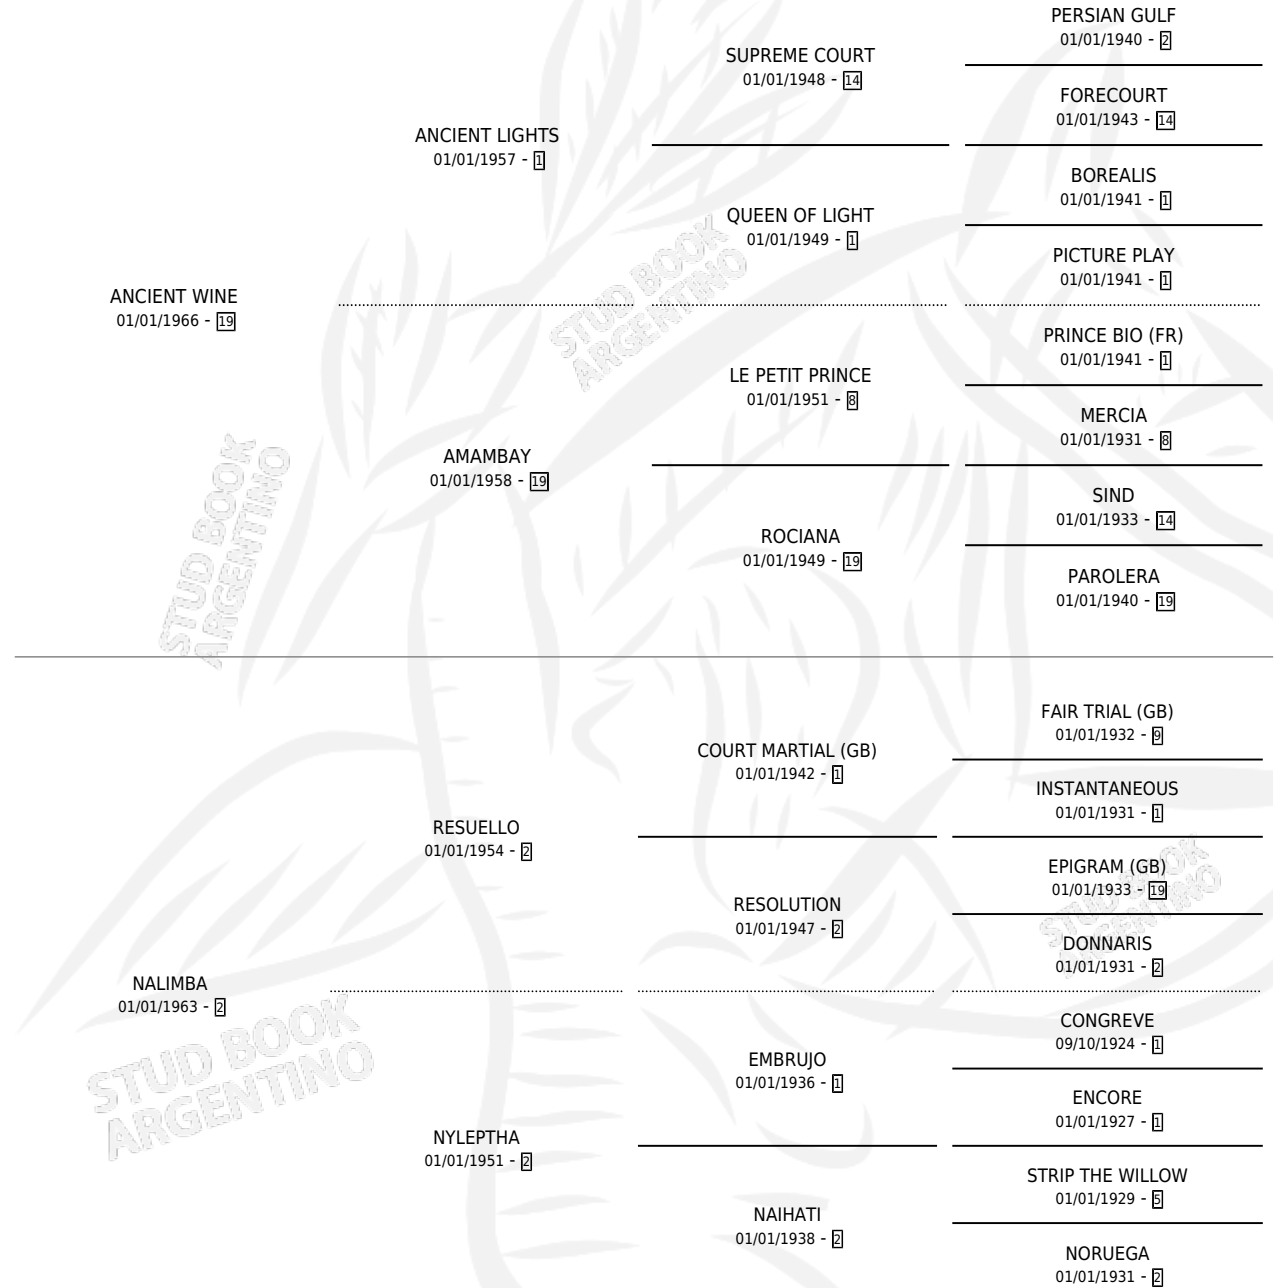

# PRETTY WINE

por ANCIENT WINE y NALIMBA por RESUELLO

Argentina · Hembra · Zaino · SP · 01/01/1973  
Familia 2-h · Volumen 28

## ESTADO

TIPIFICACIÓN SANGUÍNEA	X
TIPIFICACIÓN POR ADN	X
PASAPORTE	X
IDENTIFICACIÓN POR MICROCHIP	X
REPRODUCTOR	✓

**Lugar de nacimiento:** Campo particular

**Criador:** Sin dato

~

## PEDIGREE

S

cimientos 5 / Efectividad 45.45%

PADRILLO	PRODUCTO	CRIADOR	1ER SERVICIO	ÚLTIMO SERVICIO
BRIGATLY	Ø		15/12/1994	20/12/1994
<b>PRETTY WINE</b>				
BRIGATLY	BRIGA (H T, 27/09/1993)	SIN DATO	05/10/1992	08/10/1992
RANCHOLUZ	Ø		19/11/1991	20/11/1991
RANCHOLUZ	RANCHO VIVO (M Z, 07/11/1991)	SIN DATO	24/09/1990	25/11/1990
RANCHOLUZ	POBRE POLLO (M Z, 01/09/1990) •MURIÓ EL 02/01/1991•	SIN DATO	13/09/1989	16/09/1989
RANCHOLUZ	Ø		07/09/1988	11/09/1988
RANCHOLUZ	UNA AMIGA (H Z, 21/07/1988)	SIN DATO	18/08/1987	24/08/1987
RANCHOLUZ	Ø		30/08/1985	10/09/1985
RANCHOLUZ	LUZ BUENA (H Z, 08/08/1987)	SIN DATO		
RANCHOLUZ	Ø			
RANCHOLUZ	Ø			