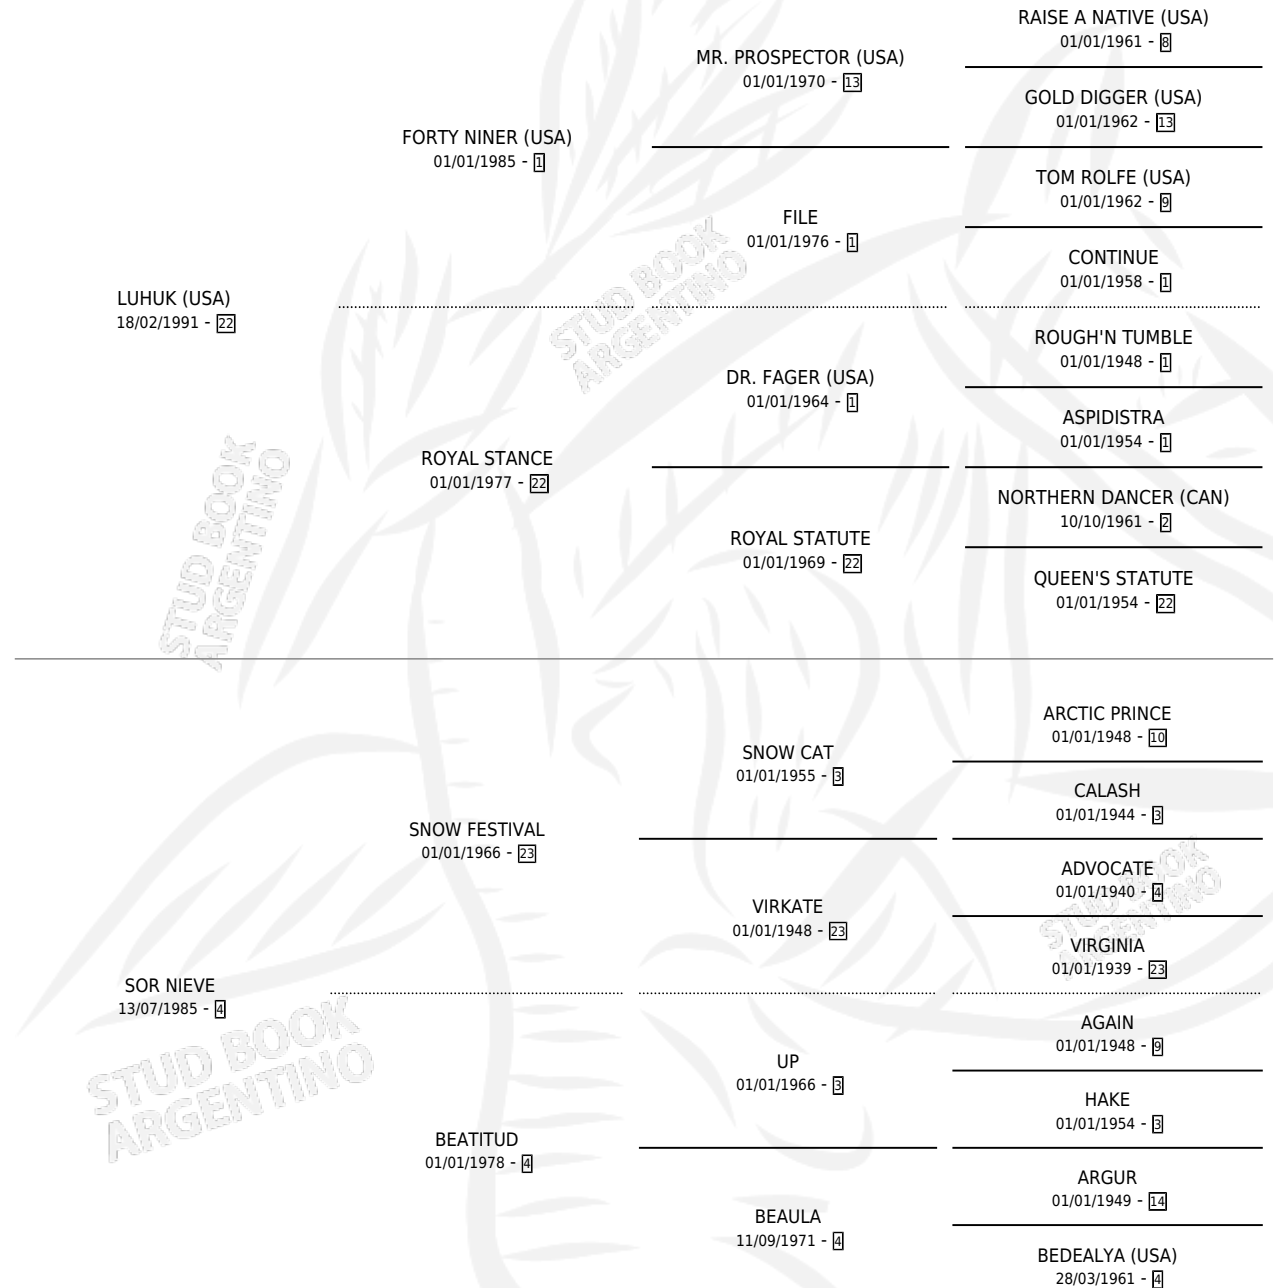

SOR KALINKA

por LUHUK (USA) y SOR NIEVE por SNOW FESTIVAL

Argentina · Hembra · Zaino Colorado · SP · 05/11/1999
Familia 4-k · Volumen 37

ESTADO

TIPIFICACIÓN SANGUÍNEA	✓
TIPIFICACIÓN POR ADN	X
PASAPORTE	X
IDENTIFICACIÓN POR MICROCHIP	X
REPRODUCTOR	X

Lugar de nacimiento: Don Goyo

Criador: Sin dato

PEDIGREE

CAMPAÑA

Solo carreras oficiales de Argentina

POR EDAD

EDAD	CC	1°	2°	3°	4°	5°	NP	CLC	CLG	CLCG1	CLGG1	IMPORTE	GANANCIA / CC
3 AÑOS	4	2	1	0	0	0	1	0	0	0	0	\$19,440	\$4,860
4 AÑOS	11	1	2	1	4	1	2	0	0	0	0	\$15,210	\$1,383
TOTALES	15	3	3	1	4	1	3	0	0	0	0	\$34,650	\$2,310
%		20.0%	20.0%	6.7%	26.7%	6.7%	20.0%	0.0%	0.0%	0.0%	0.0%		

Ganadora de 3 carreras en San Isidro y Palermo - \$34,650, a los 3 y 4 años.

POR DISTANCIA

HIPODROMO	CC	1°	2°	3°	4°	5°	NP	CLC	CLG	CLCG1	CLGG1	IMPORTE
PALERMO	12	2	2	1	4	1	2	0	0	0	0	\$24,300
1000 MTS	10	1	2	1	4	1	1	0	0	0	0	\$16,500
1200 MTS	2	1	0	0	0	0	1	0	0	0	0	\$7,800
SAN ISIDRO	3	1	1	0	0	0	1	0	0	0	0	\$10,350
1100 MTS	2	1	1	0	0	0	0	0	0	0	0	\$10,350
1000 MTS	1	0	0	0	0	0	1	0	0	0	0	\$0