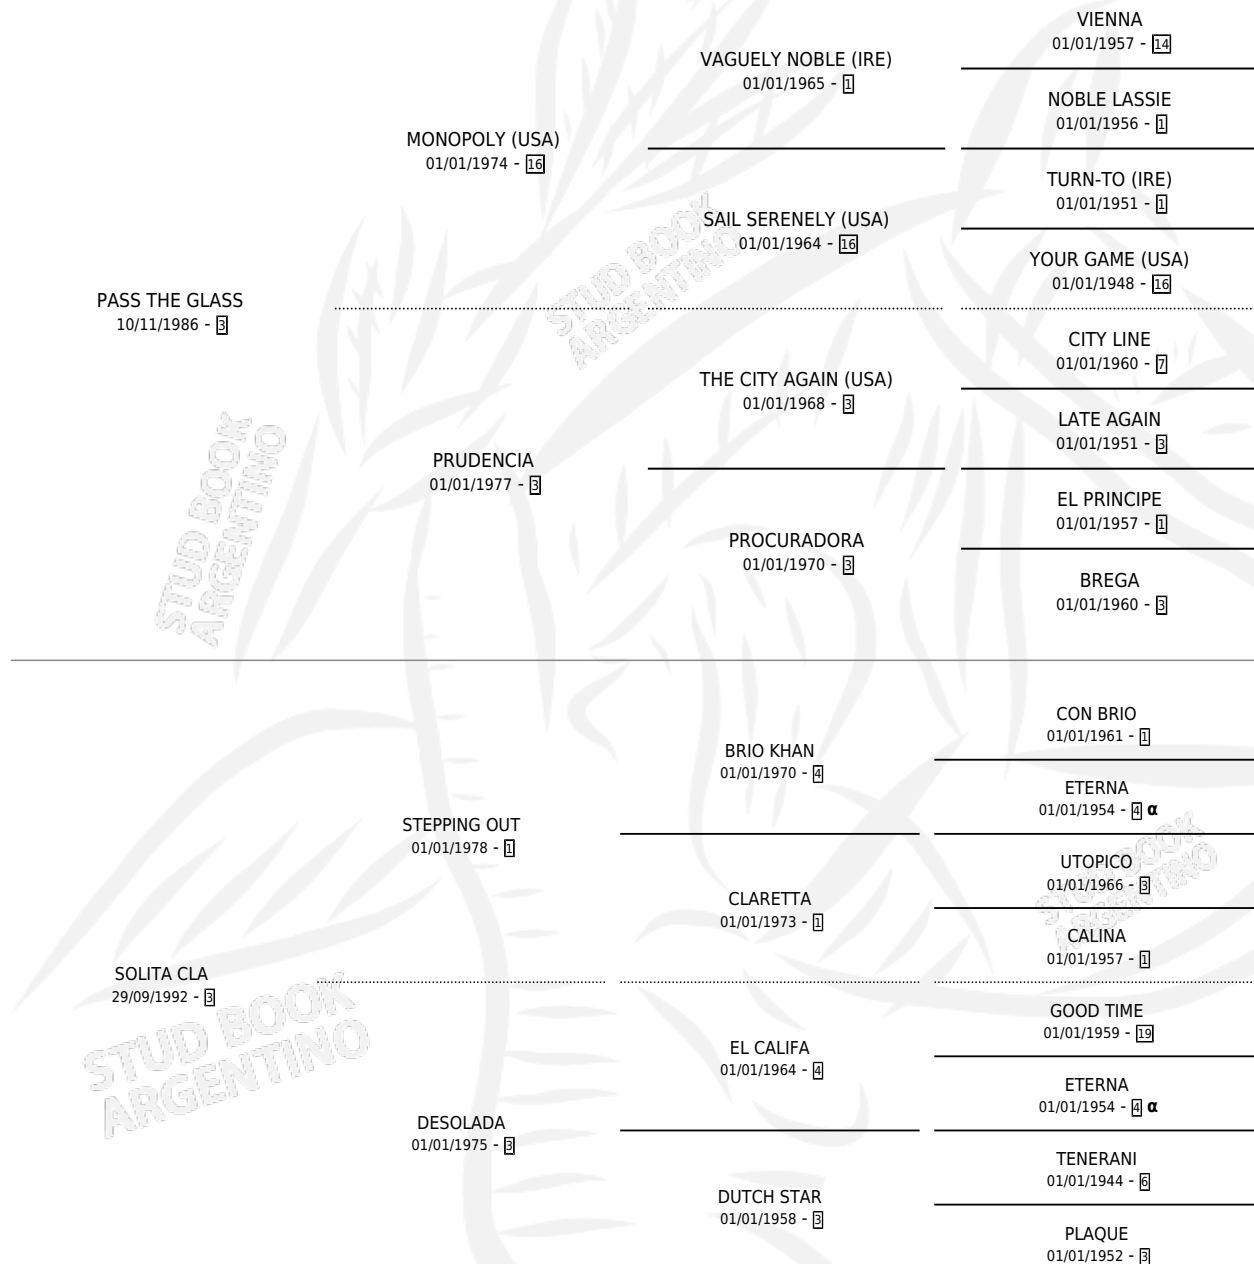

MOSCONERO SOY

por **PASS THE GLASS** y **SOLITA CLA** por **STEPPING OUT**

Argentina · Macho · Zaino · SP · 04/11/1999
Familia 3-h · Volumen 37

ESTADO

TIPIFICACIÓN SANGUÍNEA	X
TIPIFICACIÓN POR ADN	X
PASAPORTE	X
IDENTIFICACIÓN POR MICROCHIP	X
REPRODUCTOR	X

Lugar de nacimiento: Los Dos Tordos

Criador: Sin dato

PEDIGREE

INBREEDING : α

MOSCONERO SOY

Datos oficiales del Stud Book Argentino

Documento generado el 09/05/2026

studbook.org.ar