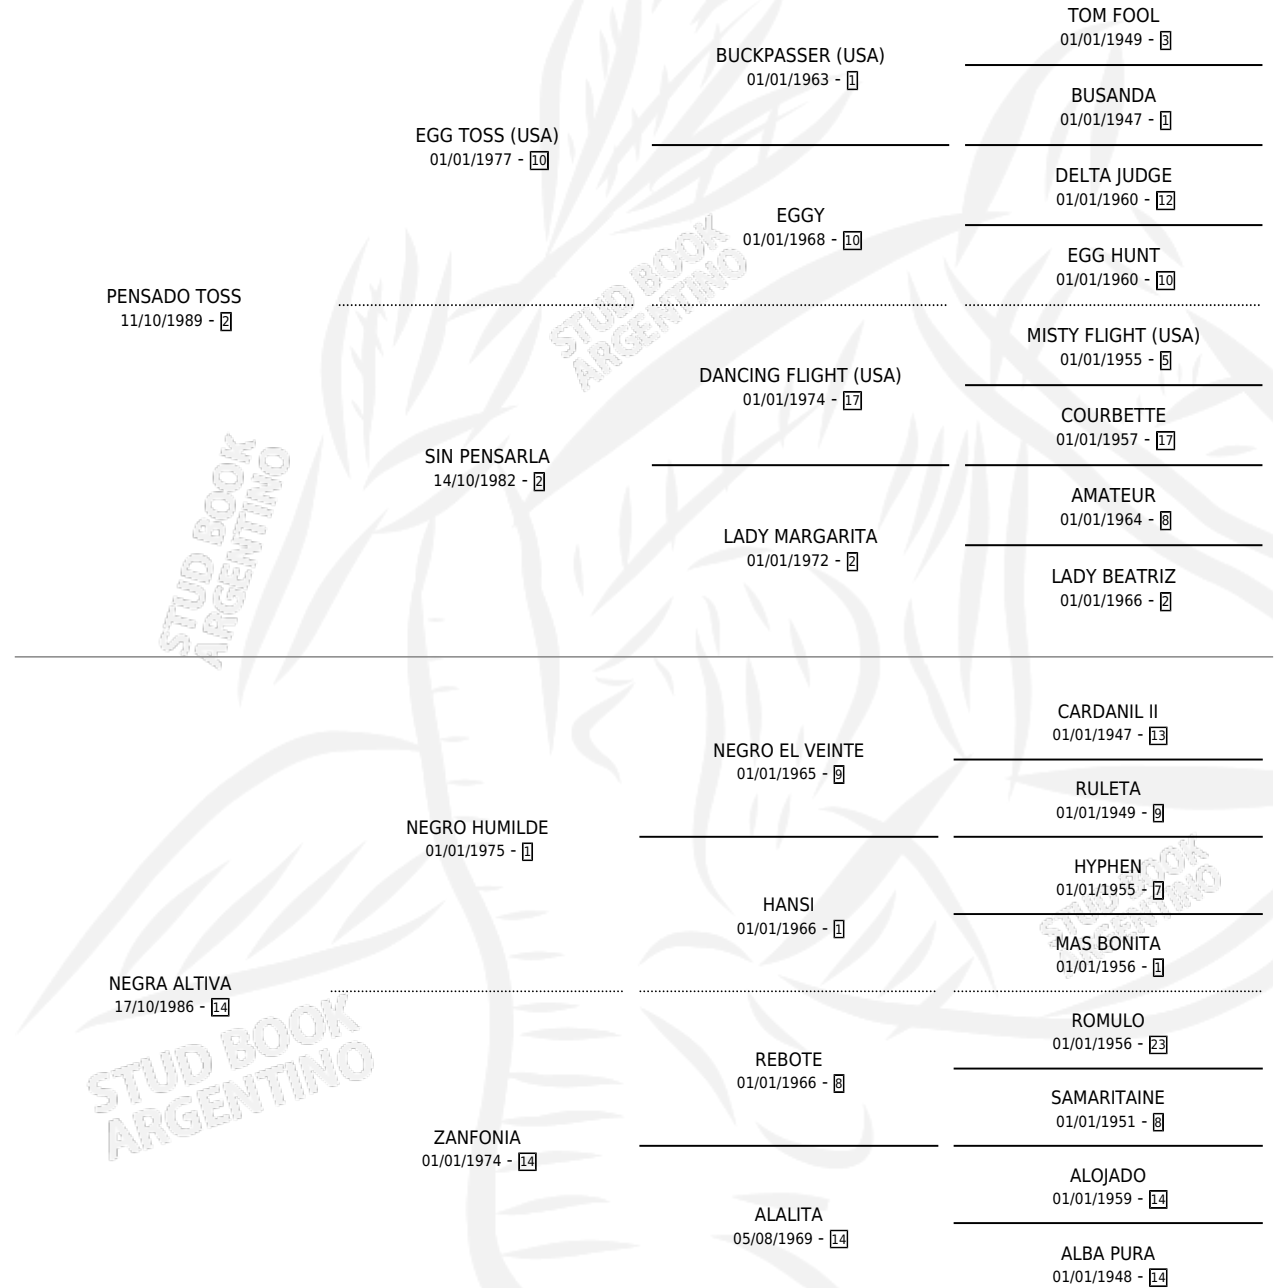

CARLA TOSS

por **PENSADO TOSS** y **NEGRA ALTIVA** por **NEGRO HUMILDE**

Argentina · Hembra · Alazan · SP · 01/12/1999
Familia 14 · Volumen 37

ESTADO

TIPIFICACIÓN SANGUÍNEA	X
TIPIFICACIÓN POR ADN	X
PASAPORTE	X
IDENTIFICACIÓN POR MICROCHIP	X
REPRODUCTOR	X

Lugar de nacimiento: Carlos Julio

Criador: Carlos Julio

PEDIGREE

CARLA TOSS

Datos oficiales del Stud Book Argentino

Documento generado el 10/05/2026

studbook.org.ar