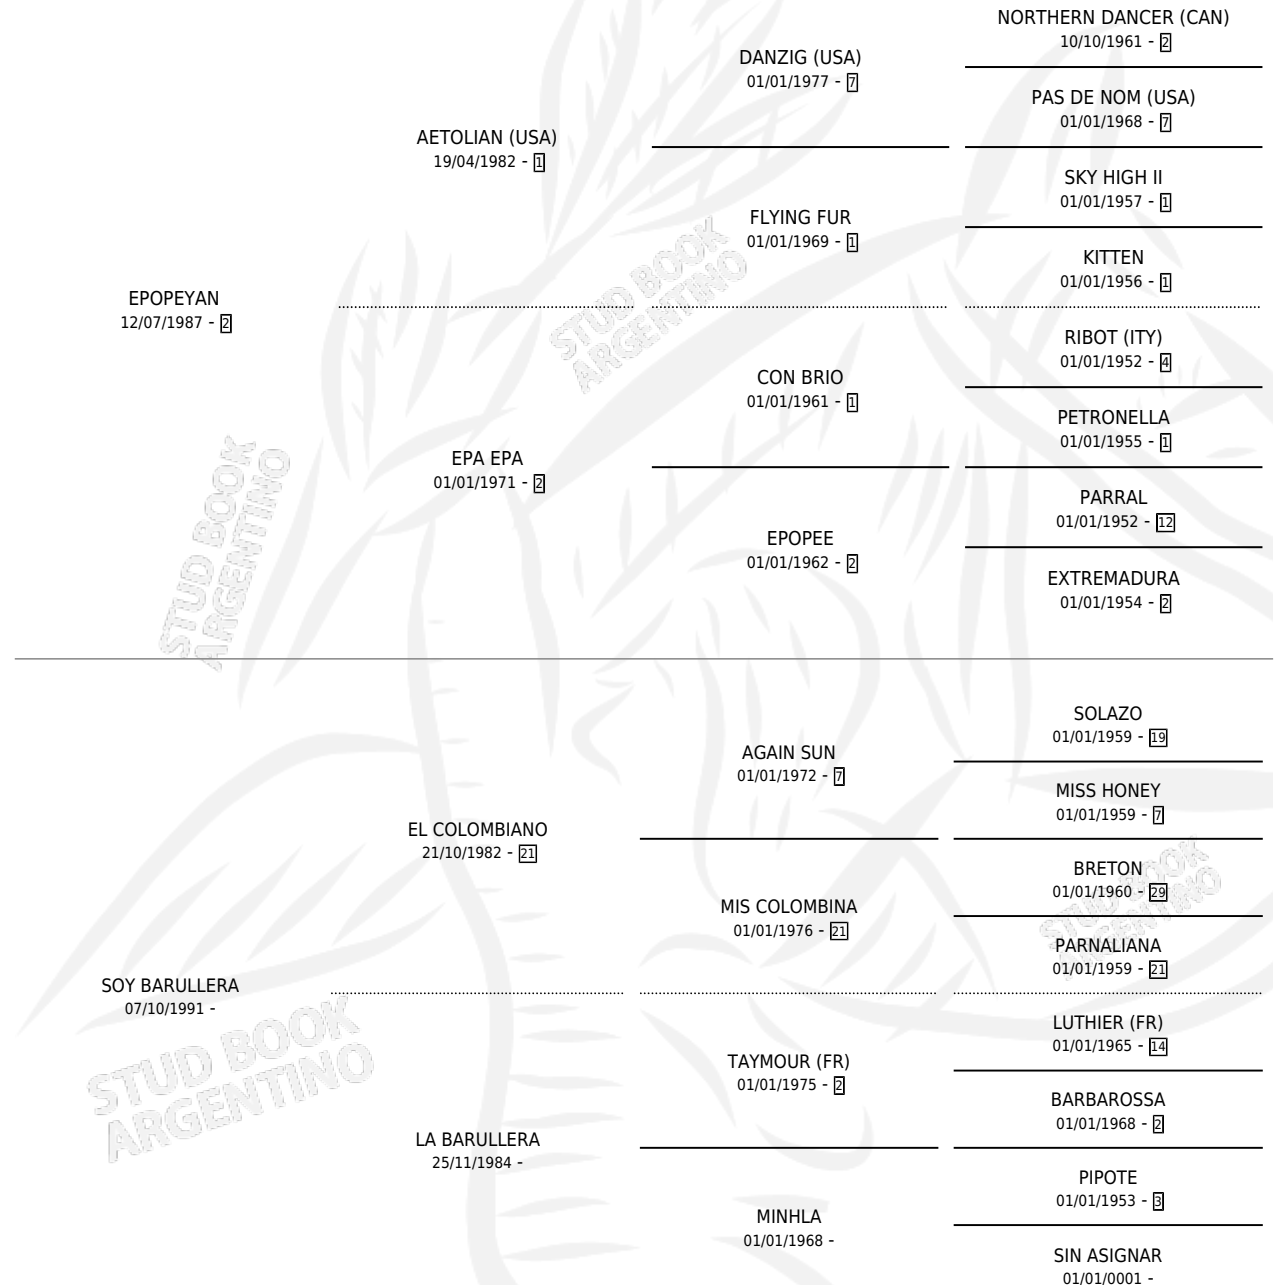

EL BOMBON

por EPOPEYAN y SOY BARULLERA por EL COLOMBIANO

Argentina · Macho · Alazan · SP · 23/11/1999
Familia · Volumen 37

ESTADO

TIPIFICACIÓN SANGUÍNEA	✓
TIPIFICACIÓN POR ADN	X
PASAPORTE	X
IDENTIFICACIÓN POR MICROCHIP	X
REPRODUCTOR	X

Lugar de nacimiento: Los Bayos

Criador: Sin dato

PEDIGREE