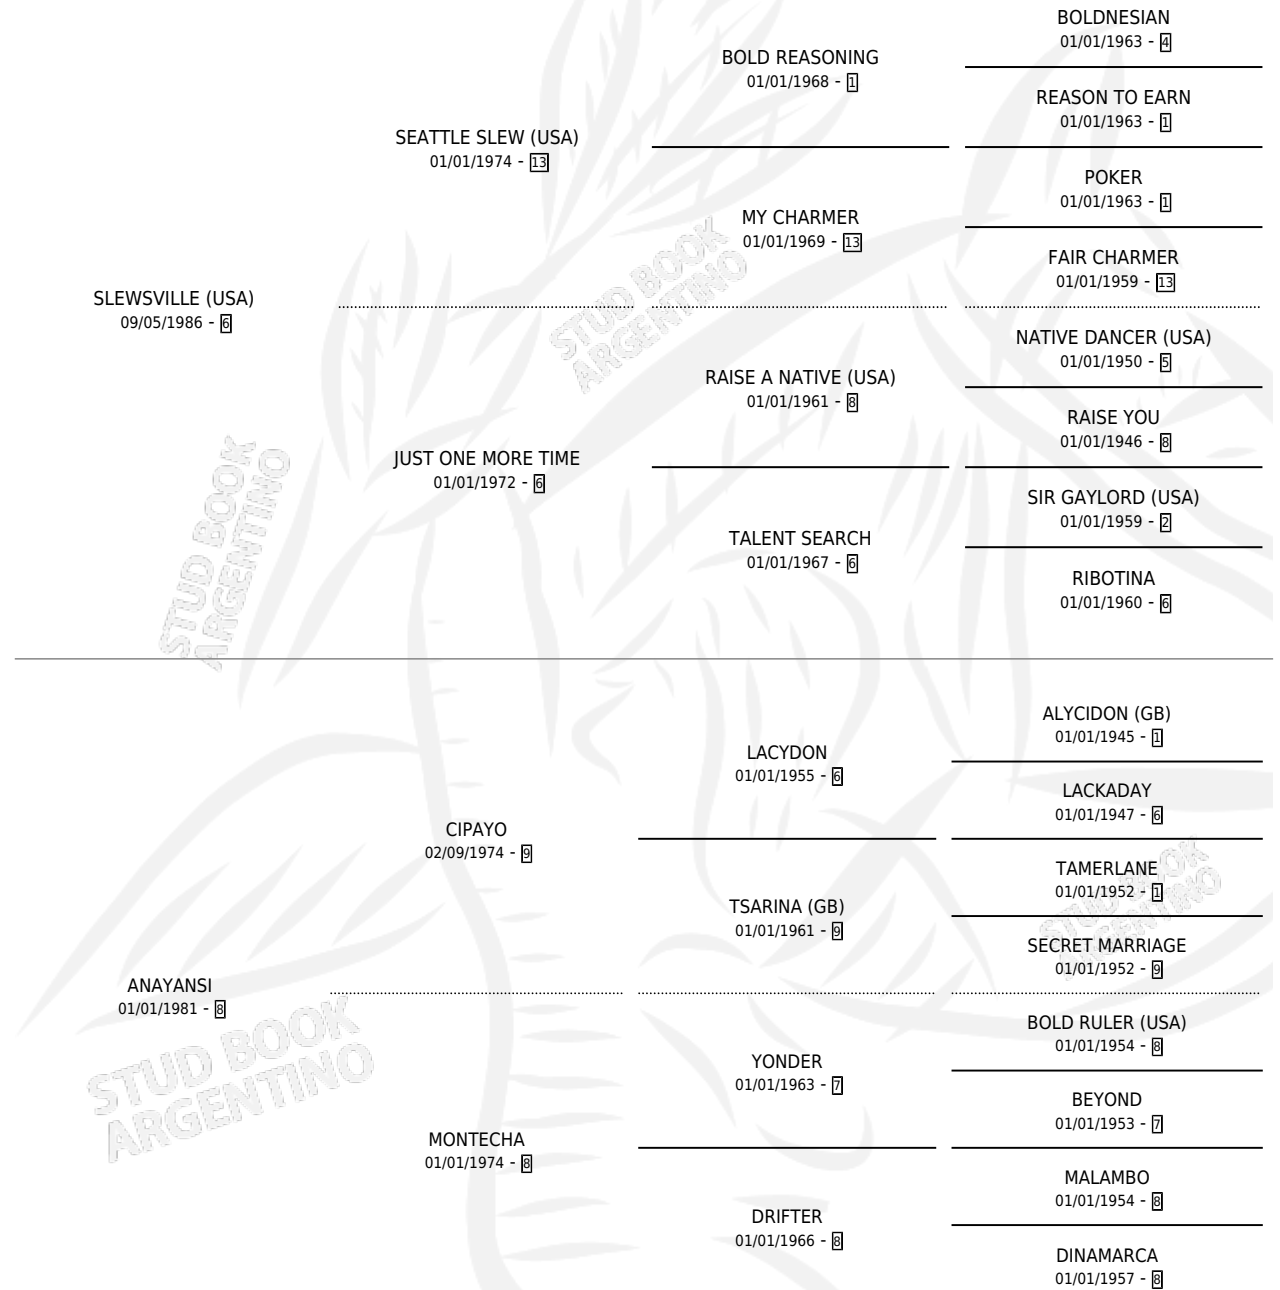

AERO SLEW

por SLEWSVILLE (USA) y ANAYANSI por CIPAYO

Argentina · Macho · Alazan · SP · 01/11/1999
Familia 8-i · Volumen 37

ESTADO

TIPIFICACIÓN SANGUÍNEA	✓
TIPIFICACIÓN POR ADN	X
PASAPORTE	X
IDENTIFICACIÓN POR MICROCHIP	X
REPRODUCTOR	X

Lugar de nacimiento: San Benito

Criador: Sin dato

PEDIGREE

AERO SLEW

Datos oficiales del Stud Book Argentino

Documento generado el 02/05/2026

studbook.org.ar