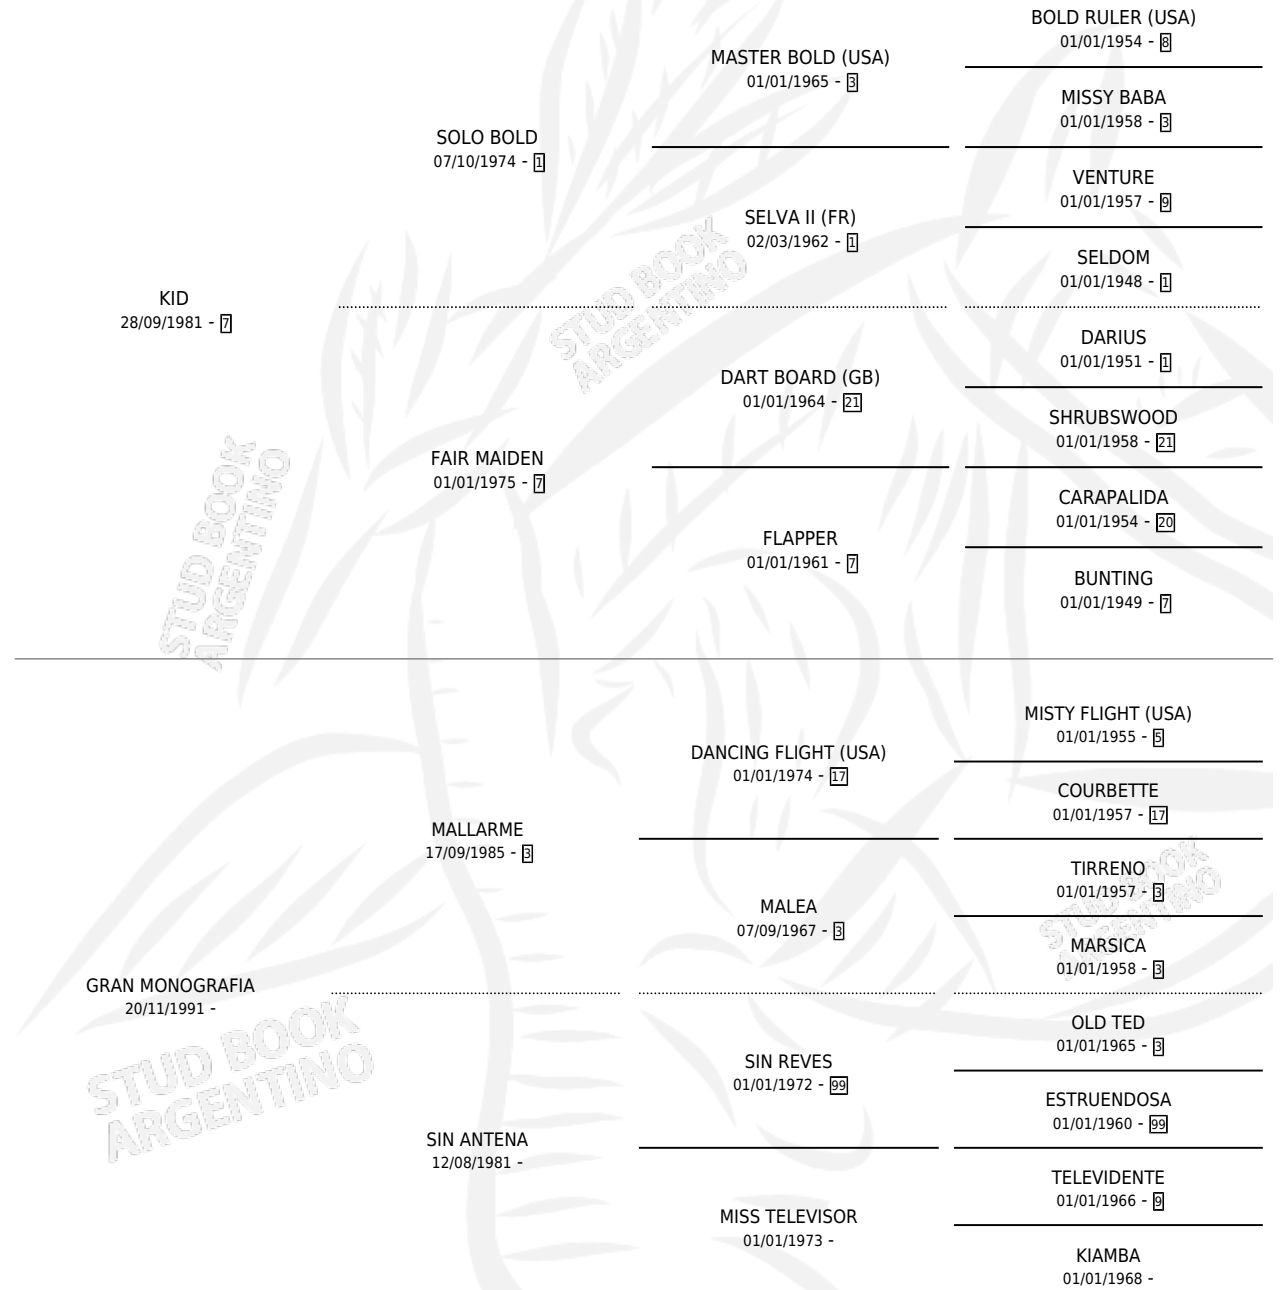

CHARRITO

por KID y GRAN MONOGRAFIA por MALLARME

Argentina · Macho · Zaino Doradillo · SP · 01/11/1999
Familia · Volumen 37

ESTADO

TIPIFICACIÓN SANGUÍNEA	X
TIPIFICACIÓN POR ADN	X
PASAPORTE	X
IDENTIFICACIÓN POR MICROCHIP	X
REPRODUCTOR	X

Lugar de nacimiento: Campo particular

Criador: Vanini Jose Alejandro

PEDIGREE

CHARRITO

Datos oficiales del Stud Book Argentino

Documento generado el 04/05/2026

studbook.org.ar