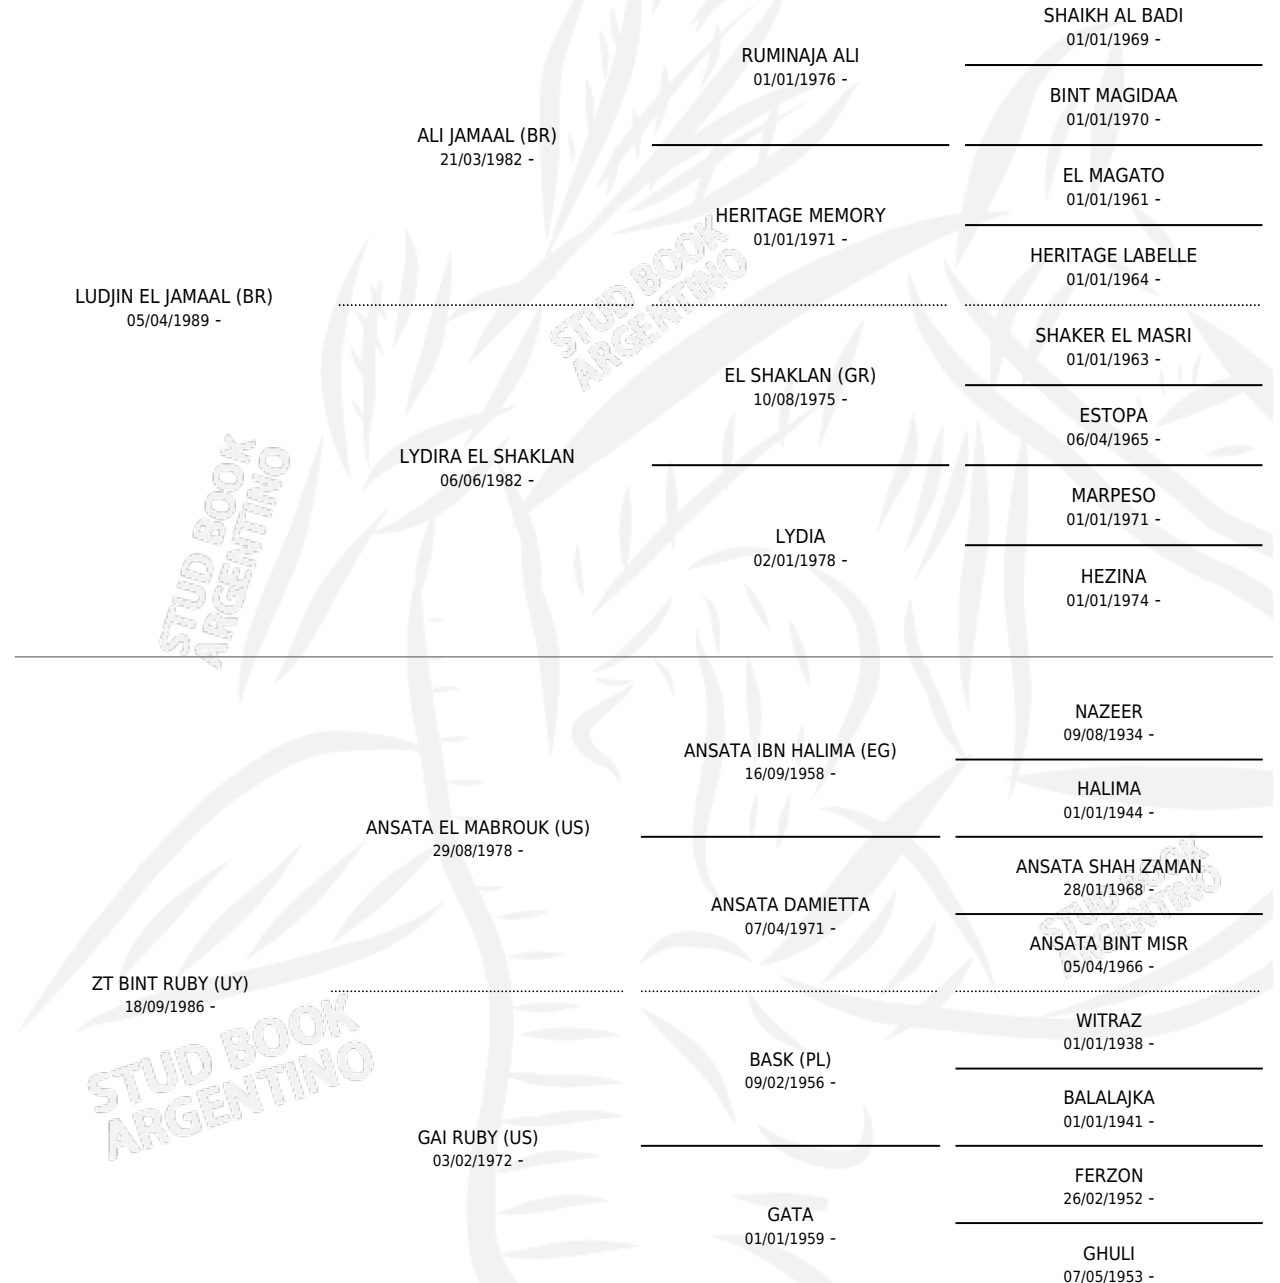

LUDJRUBY

por LUDJIN EL JAMAAL (BR) y ZT BINT RUBY (UY) por
ANSATA EL MABROUK (US)

Argentina · Hembra · Tordillo · AP · 20/11/1999
Familia · Volumen 37

ESTADO

TIPIFICACIÓN SANGUÍNEA	✓
TIPIFICACIÓN POR ADN	✓
PASAPORTE	X
IDENTIFICACIÓN POR MICROCHIP	X
REPRODUCTOR	✓

Lugar de nacimiento: El Atalaya
Criador: Sin dato

~

HIJOS

	MACHOS	HEMBRAS
5 NACIERON	2	3
SIN ACTUACIONES		

PEDIGREE

S

cimientos 5 / Efectividad 50.00%

PADRILLO	PRODUCTO	CRIADOR	1ER SERVICIO	ÚLTIMO SERVICIO
EA BARUC	∅		07/01/2019	09/01/2019
LUDJRUBY	EA LUDJANNA (H T, 06/10/2018)	EL ABUELO	06/10/2017	06/10/2017
ZT MAGNANIMUS	FARID LNJ (M T, 08/02/2017)	SANTA CLARA	02/03/2016	02/03/2016
ZT MAGNOFANTASY	∅		14/04/2014	14/04/2014
ZT FANTMON	EA HADI (H T, 30/03/2011)	EL ABUELO	01/04/2010	01/04/2010
ZT FANTMON	∅		29/02/2008	02/03/2008
ZT FANTMON	EA LAYABDU (H ZT, 23/01/2007)	EL ABUELO	20/02/2006	22/02/2006
ZT FANTMON	∅		24/11/2004	24/11/2004
ZT FANTMON	∅		03/02/2003	04/02/2003
ZT FANTMON	EA EL GHEET (M T, 30/12/2003)	EL ABUELO	02/11/2002	29/12/2002