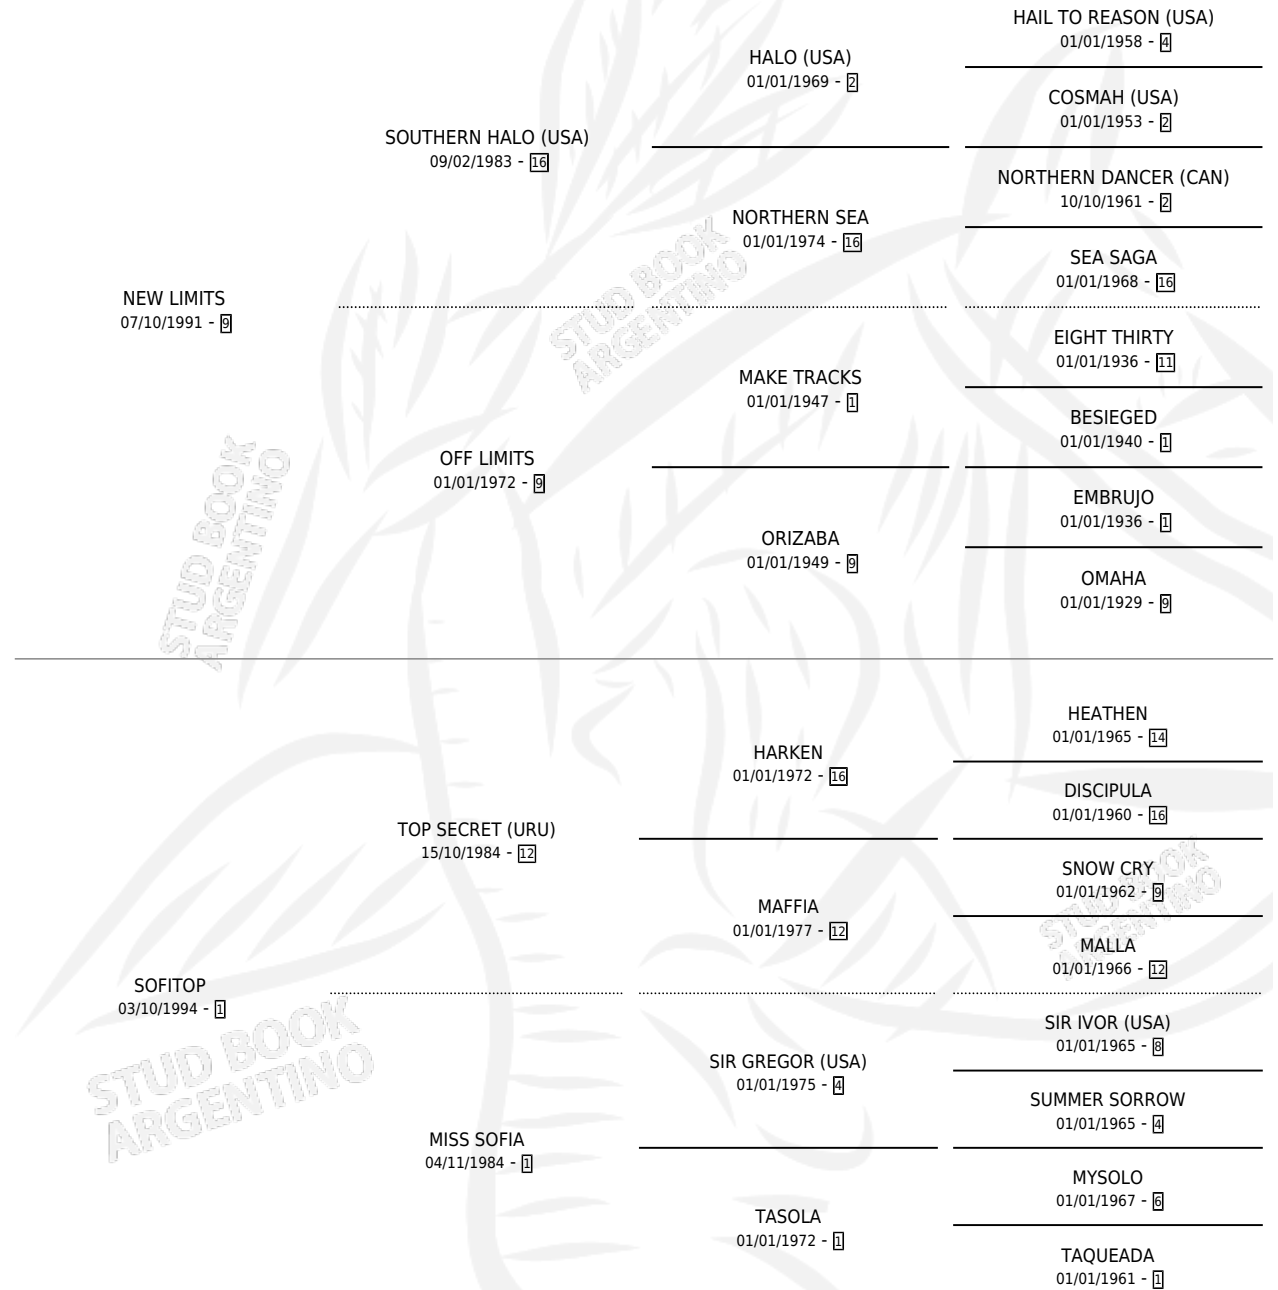

# NEW SOFI

por NEW LIMITS y SOFITOP por TOP SECRET (URU)

Argentina · Hembra · Zaino · SP · 13/12/1999  
Familia 1-d · Volumen 37

## ESTADO

TIPIFICACIÓN SANGUÍNEA	✓
TIPIFICACIÓN POR ADN	X
PASAPORTE	X
IDENTIFICACIÓN POR MICROCHIP	X
REPRODUCTOR	X

**Lugar de nacimiento:** La Lugareña

**Criador:** Sin dato

## PEDIGREE