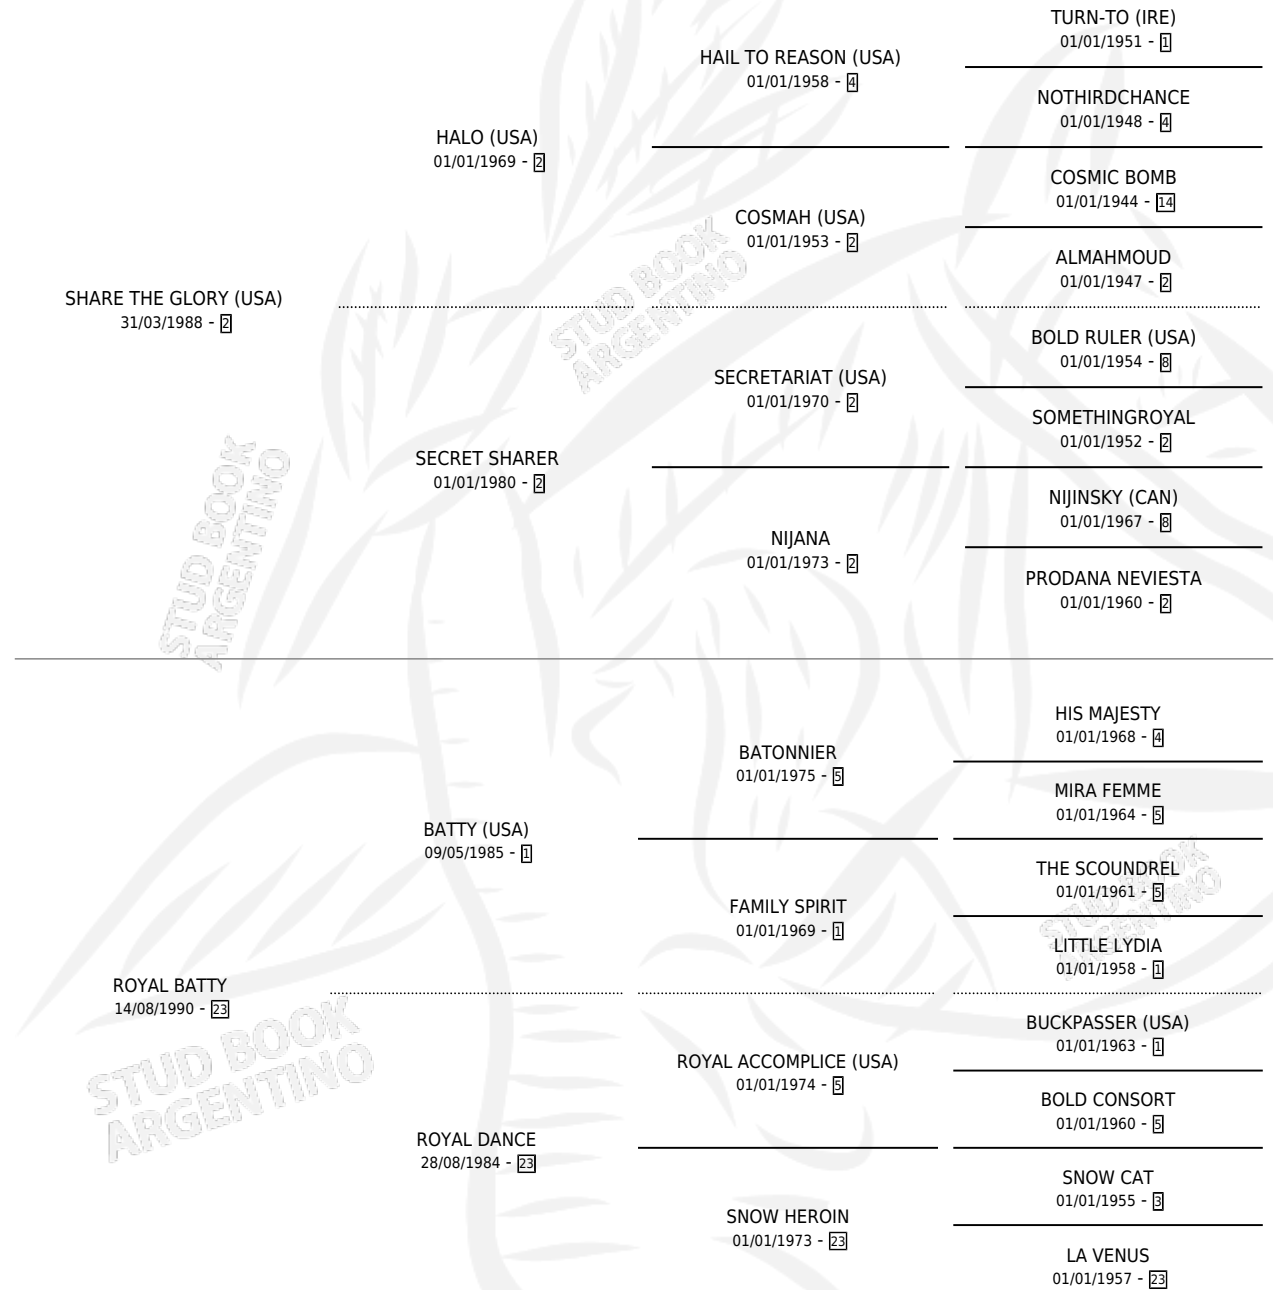

JAIRA GLORY

por **SHARE THE GLORY (USA)** y **ROYAL BATTY** por **BATTY (USA)**

Argentina · Hembra · Alazan Tostado · SP · 06/09/1999
Familia 23-a · Volumen 37

ESTADO

TIPIFICACIÓN SANGUÍNEA	✓
TIPIFICACIÓN POR ADN	✓
PASAPORTE	X
IDENTIFICACIÓN POR MICROCHIP	X
REPRODUCTOR	✓

Lugar de nacimiento: Olga Margarita

Criador: Herrera Olga Margarita Ovanessoff

~

HIJOS

	MACHOS	HEMBRAS
1 NACIERON	1	0
1 CORRIERON	1	0

SIN ACTUACIONES

PEDIGREE

CAMPAÑA

Solo carreras oficiales de Argentina

POR EDAD

EDAD	CC	1°	2°	3°	4°	5°	NP	CLC	CLG	CLCG1	CLGG1	IMPORTE	GANANCIA / CC
3 AÑOS	9	3	2	3	0	0	1	0	0	0	0	\$31,710	\$3,523
4 AÑOS	10	2	2	0	2	0	4	0	0	0	0	\$19,408	\$1,941
5 AÑOS	2	0	0	1	0	0	1	0	0	0	0	\$770	\$385
TOTALES	21	5	4	4	2	0	6	0	0	0	0	\$51,888	\$2,471
%		23.8%	19.0%	19.0%	9.5%	0.0%	28.6%	0.0%	0.0%	0.0%	0.0%		

Ganadora de 5 carreras en Palermo - \$51,888, a los 3 y 4 años, incluso 2da Respingo (H).

POR DISTANCIA

HIPODROMO	CC	1°	2°	3°	4°	5°	NP	CLC	CLG	CLCG1	CLGG1	IMPORTE
LA PLATA	3	0	0	0	1	0	2	0	0	0	0	\$438
1400 MTS	1	0	0	0	0	0	1	0	0	0	0	\$0
1200 MTS	1	0	0	0	0	0	1	0	0	0	0	\$0
1100 MTS	1	0	0	0	1	0	0	0	0	0	0	\$438
PALERMO	15	5	4	4	1	0	1	0	0	0	0	\$51,450
1400 MTS	6	2	2	1	1	0	0	0	0	0	0	\$22,240
1200 MTS	9	3	2	3	0	0	1	0	0	0	0	\$29,210
SAN ISIDRO	3	0	0	0	0	0	3	0	0	0	0	\$0
1400 MTS	2	0	0	0	0	0	2	0	0	0	0	\$0
1000 MTS	1	0	0	0	0	0	1	0	0	0	0	\$0