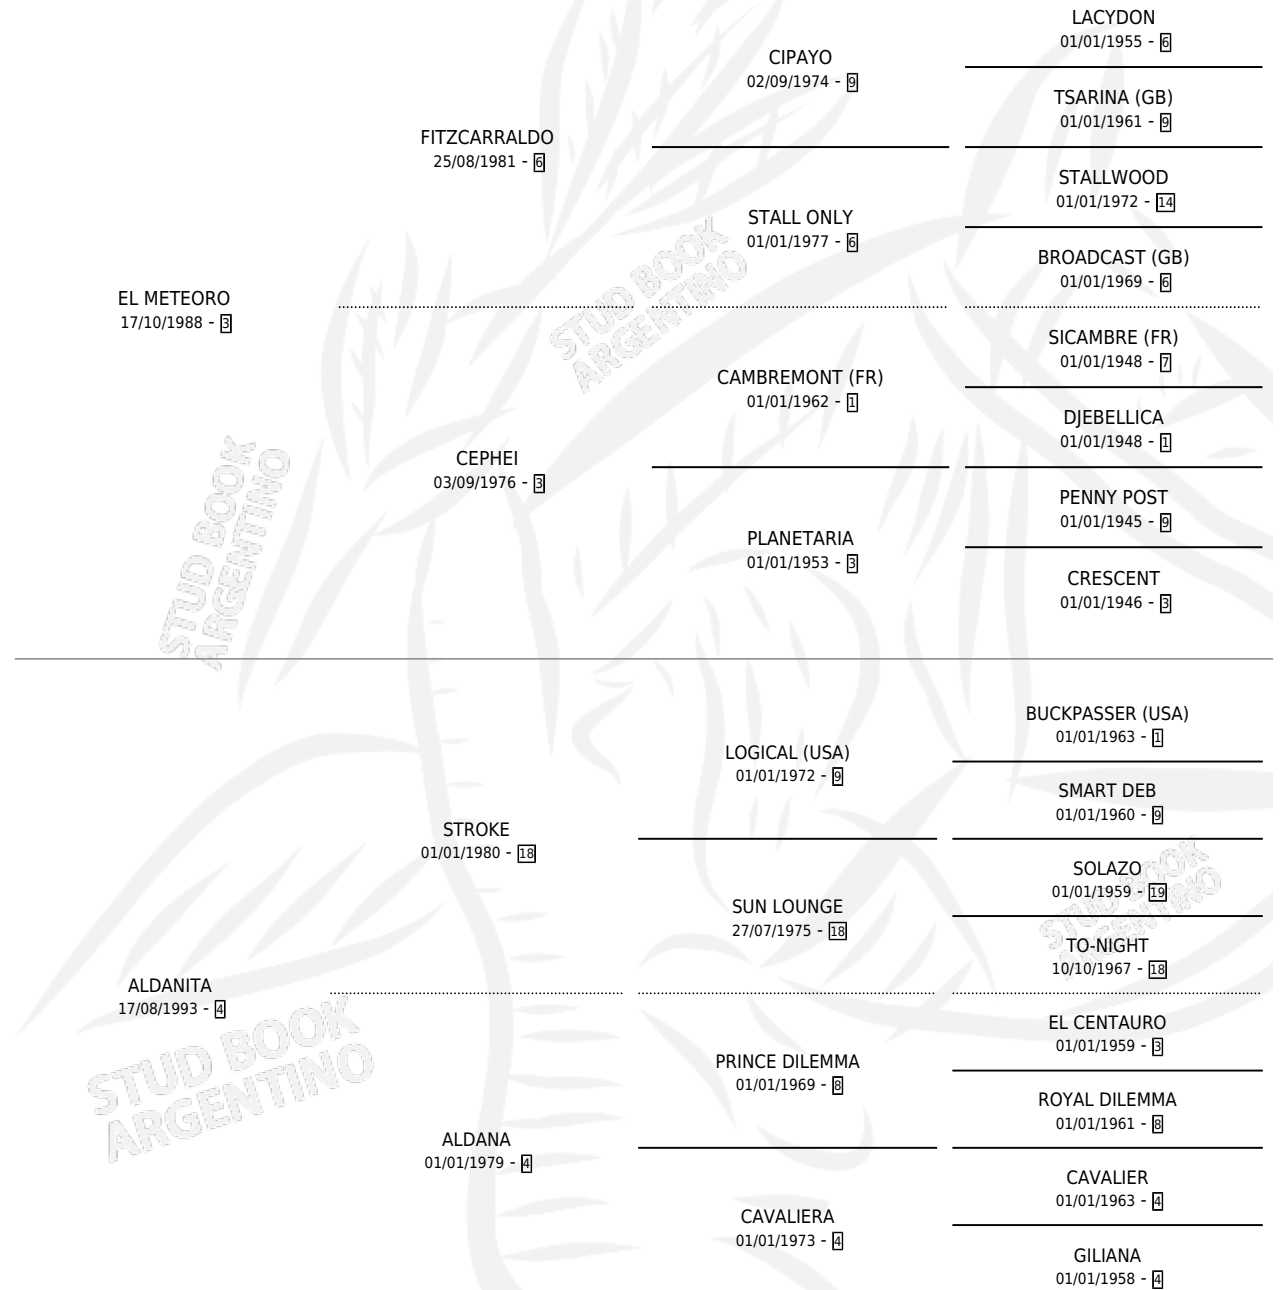

ALDAMERA

por EL METEORO y ALDANITA por STROKE

Argentina · Hembra · Zaino · SP · 14/10/1999
Familia 4-p · Volumen 37

ESTADO

TIPIFICACIÓN SANGUÍNEA	✓
TIPIFICACIÓN POR ADN	X
PASAPORTE	X
IDENTIFICACIÓN POR MICROCHIP	X
REPRODUCTOR	X

Lugar de nacimiento: El Galo

Criador: Sin dato

PEDIGREE

ALDAMERA

Datos oficiales del Stud Book Argentino

Documento generado el 10/05/2026

studbook.org.ar