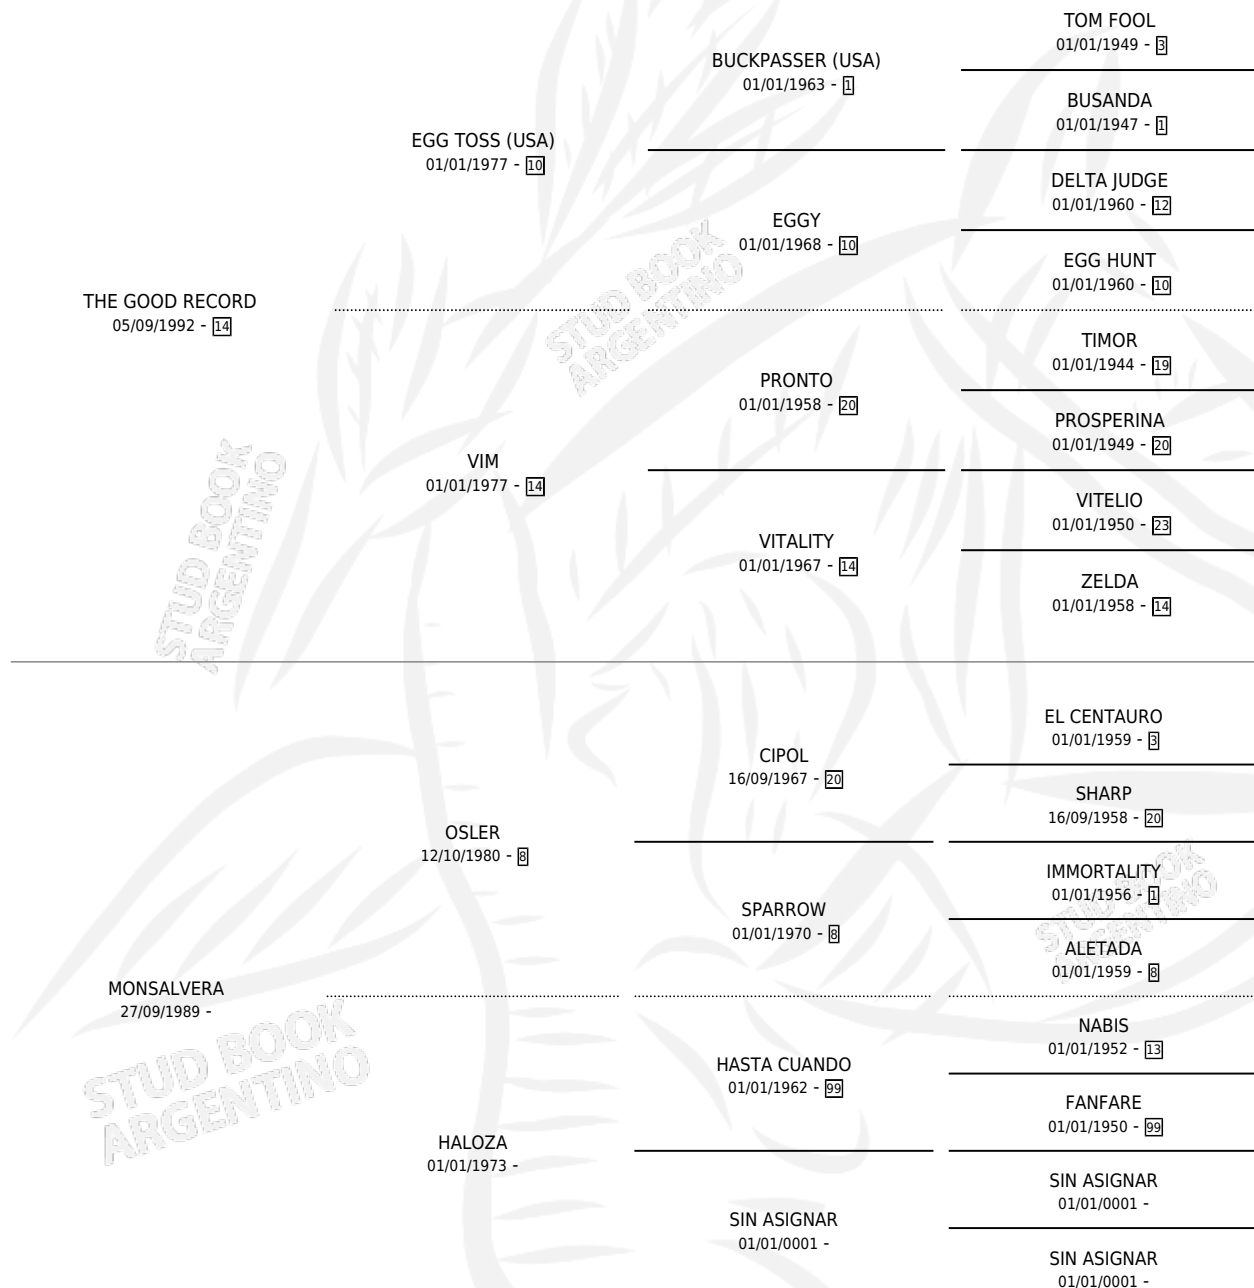

BABIECA TOSS

por THE GOOD RECORD y MONSALVERA por OSLER

Argentina · Hembra · Alazan · SP · 26/11/1999
Familia · Volumen 37

ESTADO

TIPIFICACIÓN SANGUÍNEA	✓
TIPIFICACIÓN POR ADN	✓
PASAPORTE	X
IDENTIFICACIÓN POR MICROCHIP	X
REPRODUCTOR	✓

Lugar de nacimiento: Don Fidel

Criador: Sin dato

~

HIJOS

	MACHOS	HEMBRAS
5 NACIERON	4	1
SIN ACTUACIONES		

PEDIGREE

S

mientos 5 / Efectividad 62.50%

PADRILLO	PRODUCTO	CRIADOR	1ER SERVICIO	ÚLTIMO SERVICIO
SPRING TIDE	∅		10/08/2014	11/08/2014
BABIECA TOSS	∅		27/10/2012	29/10/2012
Datos oficiales del Stud Book Argentino CUTLAS FIDELBIECA CUT (H A, 15/07/2012) Documento generado el 14/05/2026		RIVERO MARIO EDGARDO	07/08/2011	08/08/2011
MASNOU FITZ	THE RECORD LERS (M Z, 04/12/2010)	RIVERO MARIO EDGARDO	16/12/2009	22/12/2009
studbook.org.ar	SILBANDO BAJITO (M A, 30/11/2009)	RIVERO MARIO EDGARDO	29/09/2008	20/12/2008
MASNOU FITZ	THE GOOD LERS (M Z, 20/09/2008) •MURIÓ EL 25/10/2008•	RIVERO MARIO EDGARDO	18/10/2007	23/10/2007
MASNOU FITZ	BABIECANO LERS (M ZC, 06/10/2007)	RIVERO MARIO EDGARDO	14/10/2006	16/10/2006
SILBIDO TOSS	∅		24/11/2005	26/11/2005