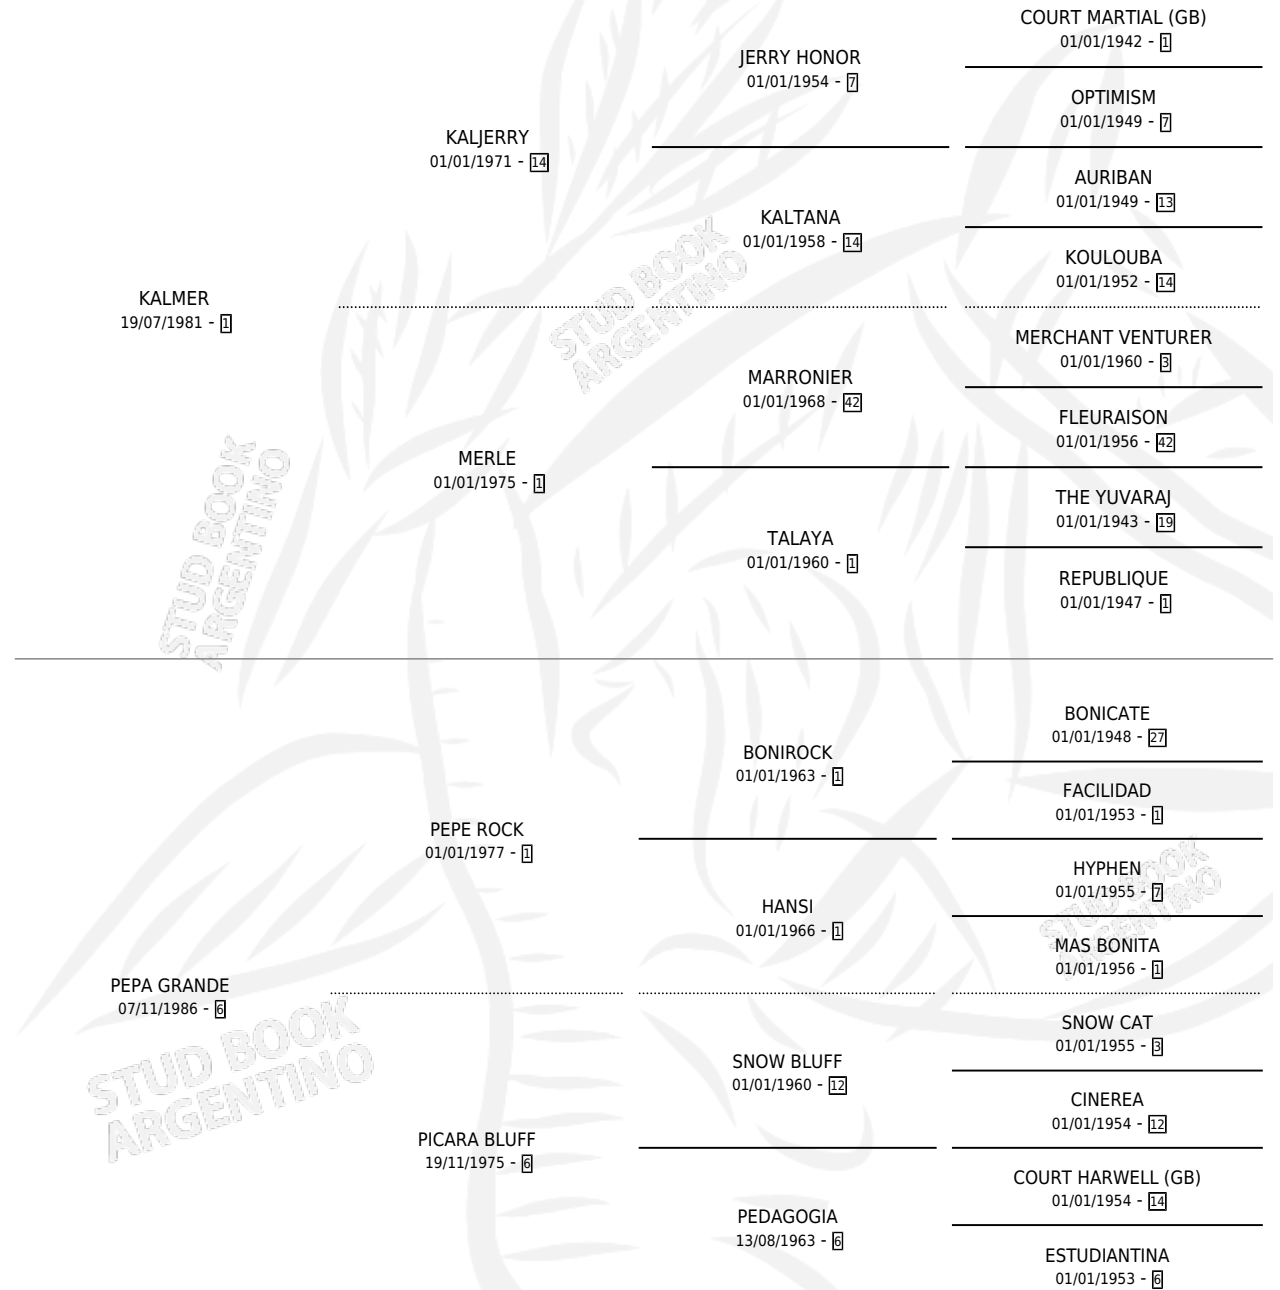

PEPA KAL

por KALMER y PEPA GRANDE por PEPE ROCK

Argentina · Hembra · Zaino · SP · 07/11/1999
Familia 6-f · Volumen 37

ESTADO

TIPIFICACIÓN SANGUÍNEA	✓
TIPIFICACIÓN POR ADN	X
PASAPORTE	X
IDENTIFICACIÓN POR MICROCHIP	X
REPRODUCTOR	X

Lugar de nacimiento: Aguas Buenas

Criador: Aguas Buenas

PEDIGREE

PEPA KAL

Datos oficiales del Stud Book Argentino

Documento generado el 12/05/2026

studbook.org.ar