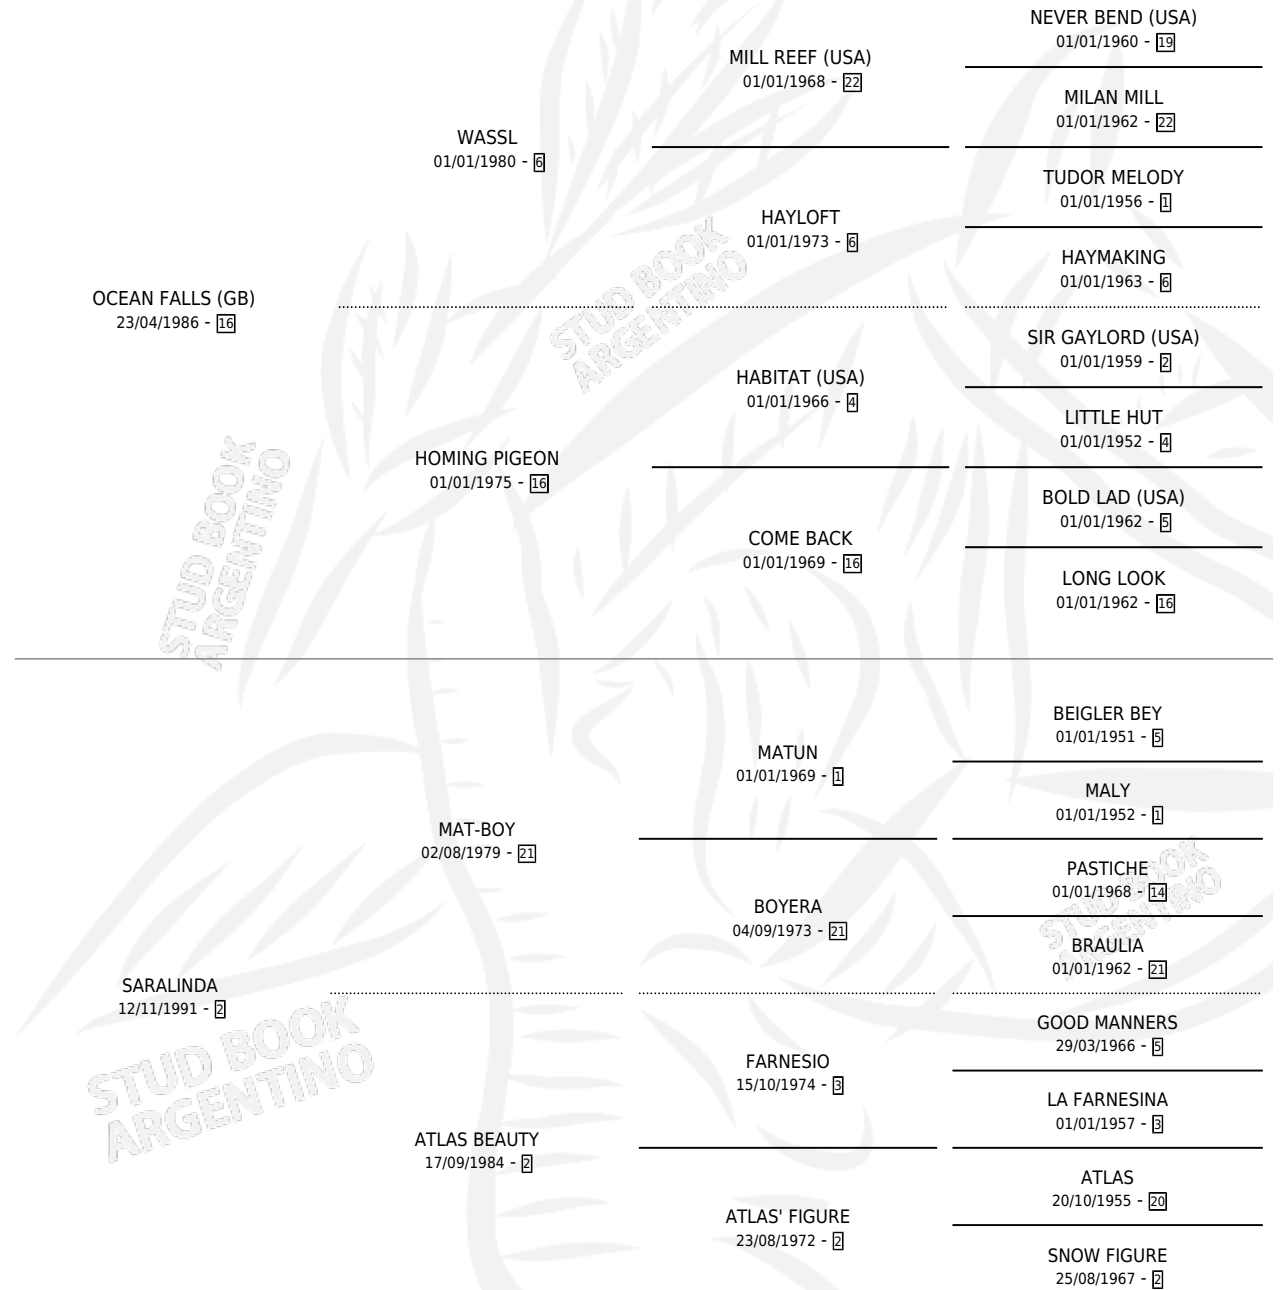

ERMONT

por OCEAN FALLS (GB) y SARALINDA por MAT-BOY

Argentina · Macho · Alazan · SP · 10/11/1999
Familia 2-n · Volumen 37

ESTADO

TIPIFICACIÓN SANGUÍNEA	X
TIPIFICACIÓN POR ADN	X
PASAPORTE	X
IDENTIFICACIÓN POR MICROCHIP	X
REPRODUCTOR	X

Lugar de nacimiento: El Alfalfar

Criador: El Alfalfar

PEDIGREE

ERMONT

Datos oficiales del Stud Book Argentino

Documento generado el 10/06/2026

studbook.org.ar