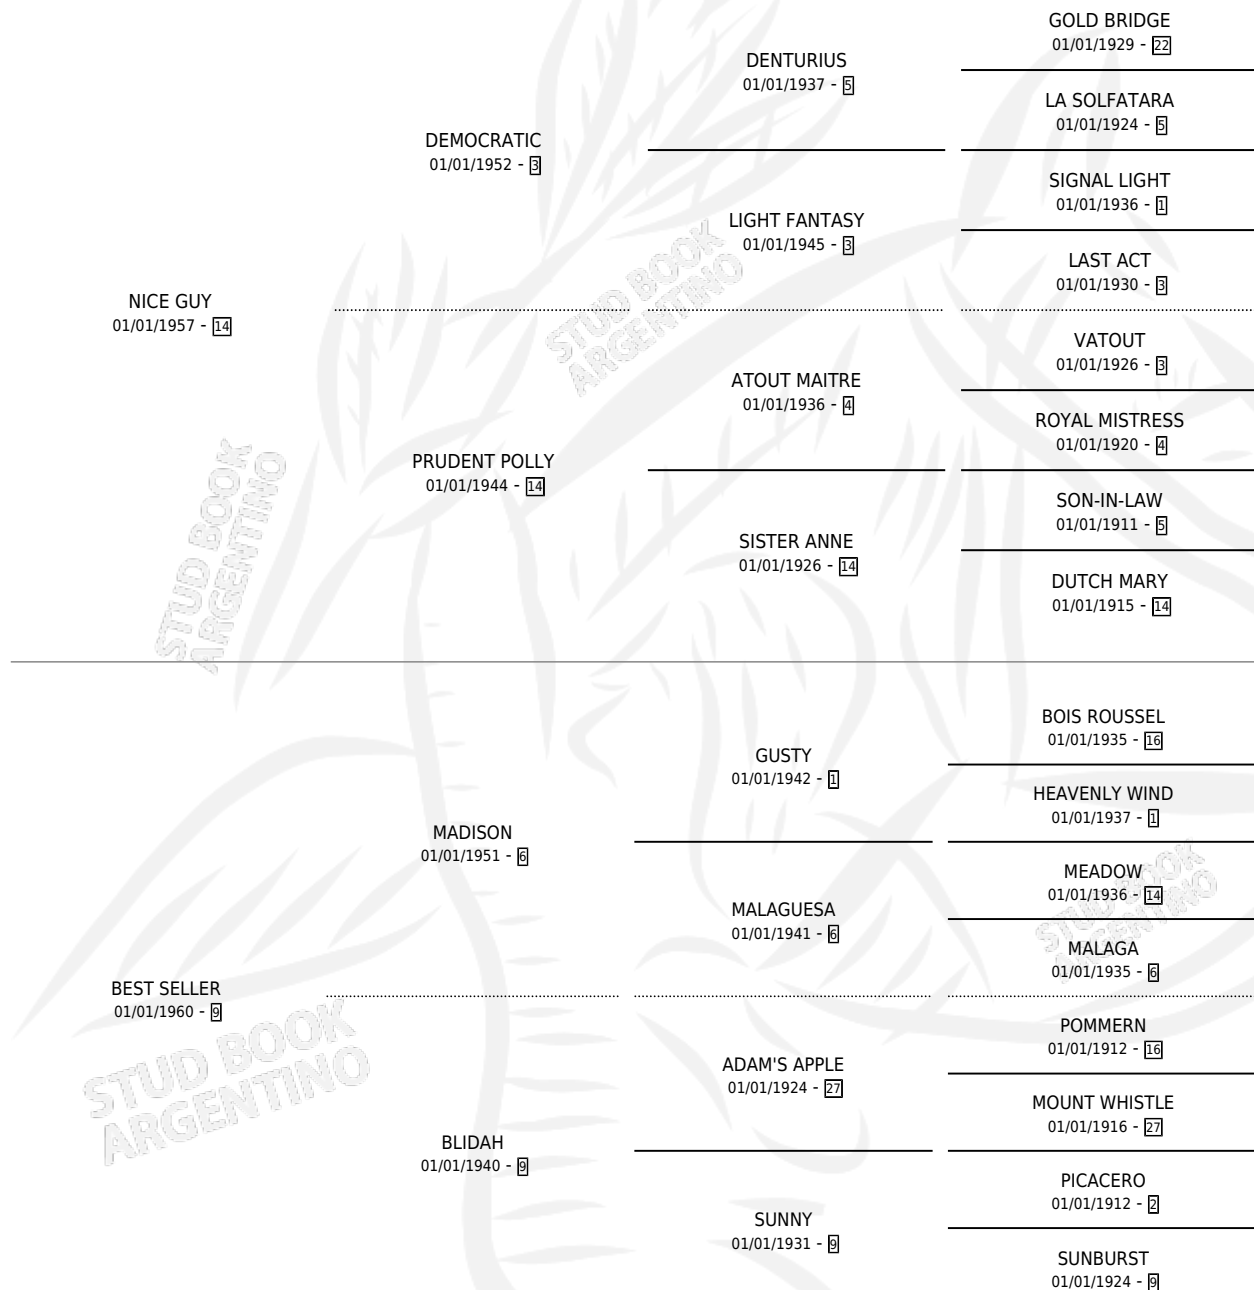

# NICE BIKINI

por NICE GUY y BEST SELLER por MADISON

Argentina · Hembra · Zaino · SP · 01/01/1973  
Familia 9-g · Volumen 28

## ESTADO

TIPIFICACIÓN SANGUÍNEA	X
TIPIFICACIÓN POR ADN	X
PASAPORTE	X
IDENTIFICACIÓN POR MICROCHIP	X
REPRODUCTOR	✓

**Lugar de nacimiento:** Campo particular

**Criador:** Camogli Alfredo Edelmiro

~

## PEDIGREE

S

cimientos 10 / Efectividad 62.50%

PADRILLO	PRODUCTO	CRIADOR	1ER SERVICIO	ÚLTIMO SERVICIO
COMPATIBLE	∅		25/10/1995	25/10/1995
<b>NICE BIKINI</b>				
COMPATIBLE	COMPARTIDO (M Z, 24/10/1994)	EL ALFALFAR	18/10/1993	07/11/1993
COMPATIBLE	∅		25/08/1992	28/09/1992
TEMPRANERO (CHI)	TEMBLANZA (H ZN, 16/11/1991)	EL ALFALFAR	16/10/1990	04/12/1990
COMPATIBLE	COMPRADERO (M Z, 24/09/1990)	EL ALFALFAR	19/09/1989	10/10/1989
COMPATIBLE	COMBIKI (H Z, 27/08/1989)	EL ALFALFAR	11/09/1988	11/09/1988
COMPATIBLE	∅		13/11/1987	15/11/1987
EL AZAR	AZAHAR (H A, 10/10/1987)	EL ALFALFAR	12/09/1986	20/11/1986
COMBE	∅		31/10/1985	31/10/1985
SEDUPREL	NICE PREL (M ZC, 09/07/1978)	SIN DATO		
KALJERRY	KALNICE (H ZD, 03/09/1983) •MURIÓ EL 23/08/2004•	EL ALFALFAR		
DANCING ROBE (GB)	DANCING NICE (H A, 06/12/1981)	SIN DATO		
KALJERRY	KALKINI (H T, 05/08/1979)	SIN DATO		
KALJERRY	∅			
COMBE	COMERCIAANTA (H Z, 21/10/1985)	SIN DATO		
DANCING ROBE (GB)	∅			