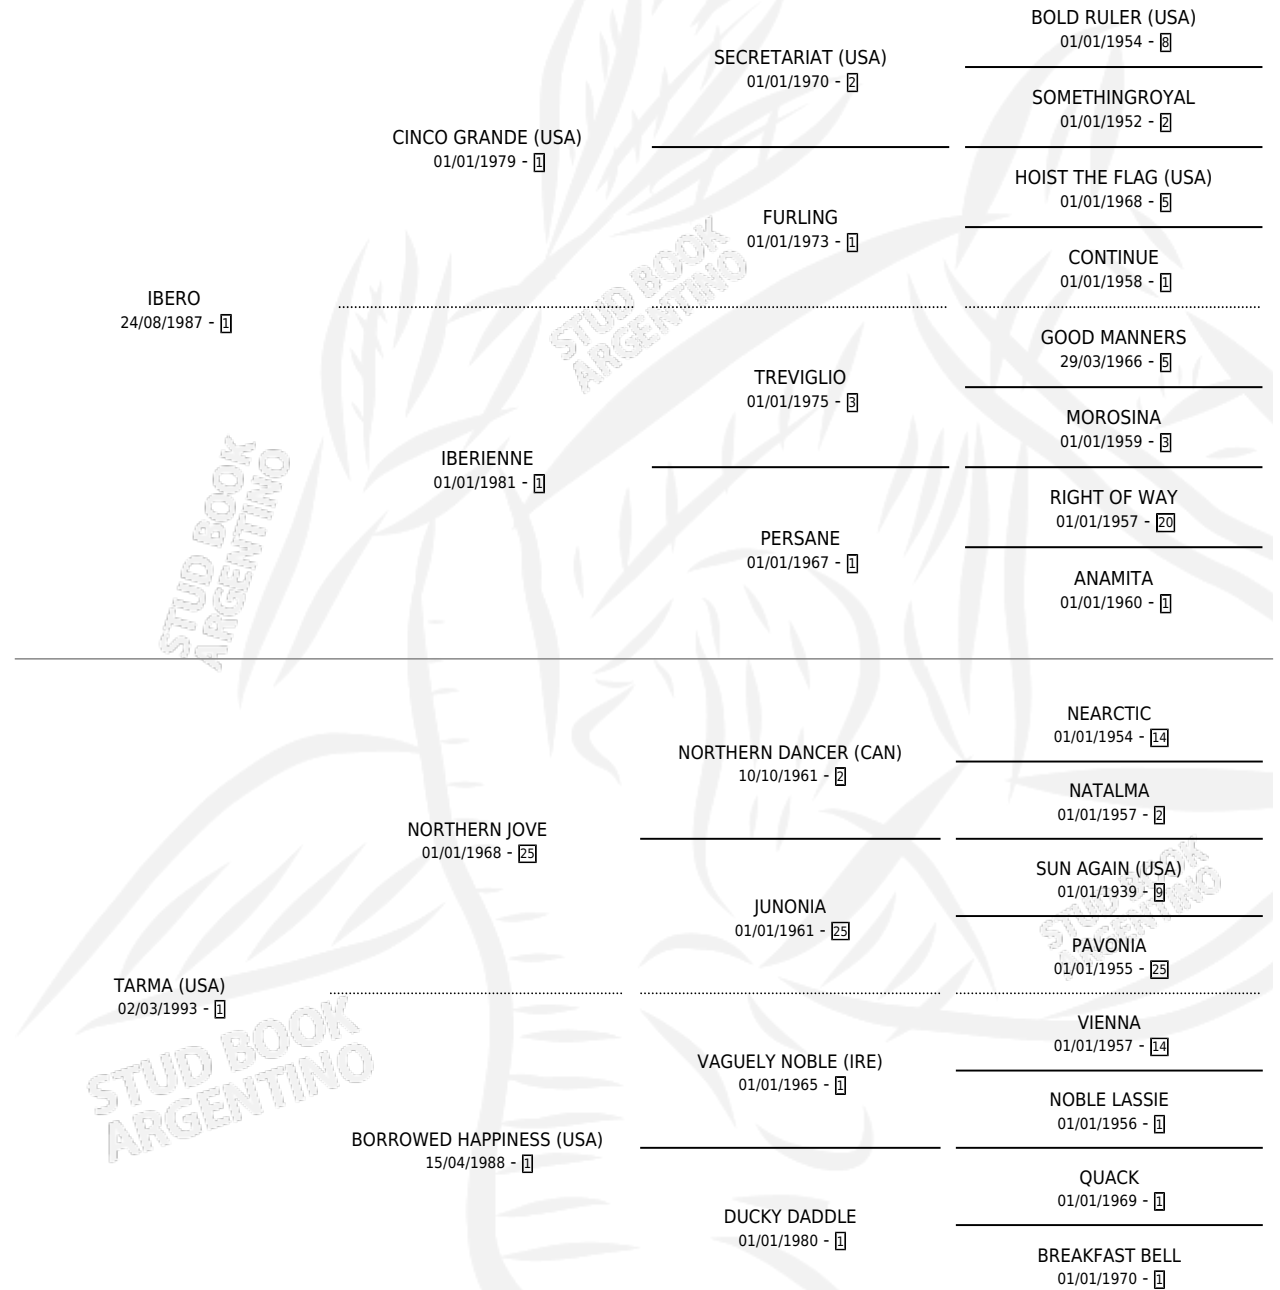

INSTANT KARMA

por **IBERO** y **TARMA (USA)** por **NORTHERN JOVE**

Argentina · Macho · Tordillo · SP · 01/10/1999
Familia 1 · Volumen 37

ESTADO

TIPIFICACIÓN SANGUÍNEA	X
TIPIFICACIÓN POR ADN	X
PASAPORTE	X
IDENTIFICACIÓN POR MICROCHIP	X
REPRODUCTOR	X

Lugar de nacimiento: El Alfalfar

Criador: Sin dato

PEDIGREE

INSTANT KARMA

Datos oficiales del Stud Book Argentino

Documento generado el 05/05/2026

studbook.org.ar