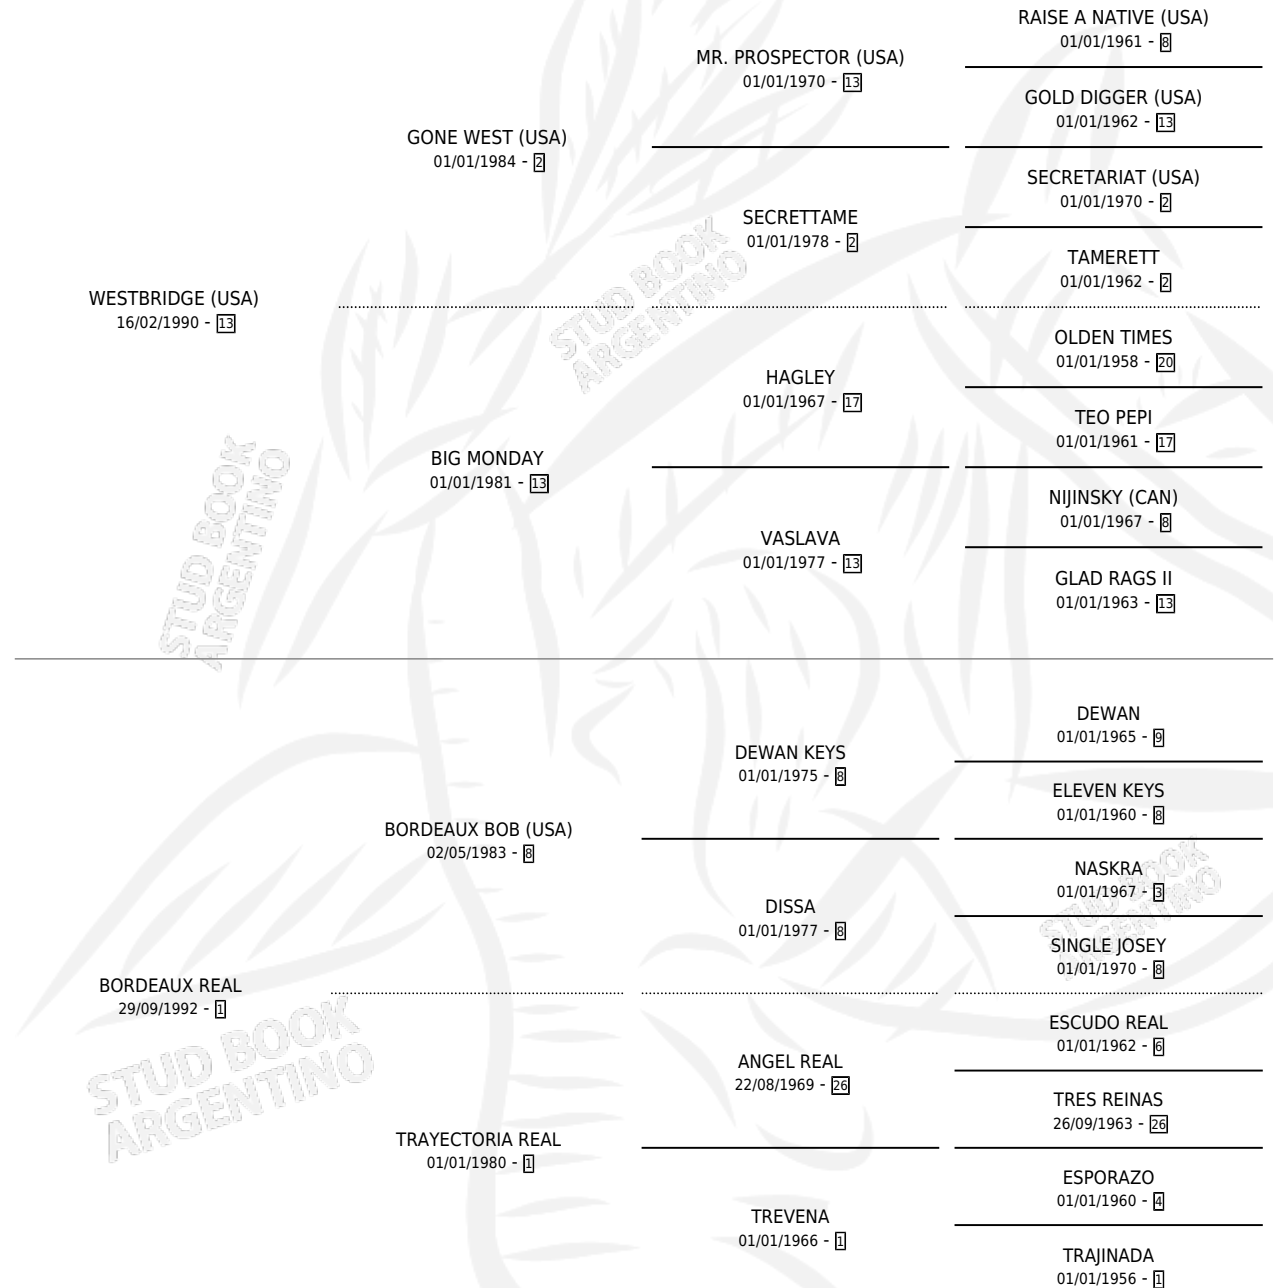

REAL WEST

por WESTBRIDGE (USA) y BORDEAUX REAL por
BORDEAUX BOB (USA)

Argentina · Macho · Zaino · SP · 19/10/1999
Familia 1-e · Volumen 37

ESTADO

TIPIFICACIÓN SANGUÍNEA	X
TIPIFICACIÓN POR ADN	X
PASAPORTE	X
IDENTIFICACIÓN POR MICROCHIP	X
REPRODUCTOR	X

Lugar de nacimiento: Dilu

Criador: Sin dato

PEDIGREE