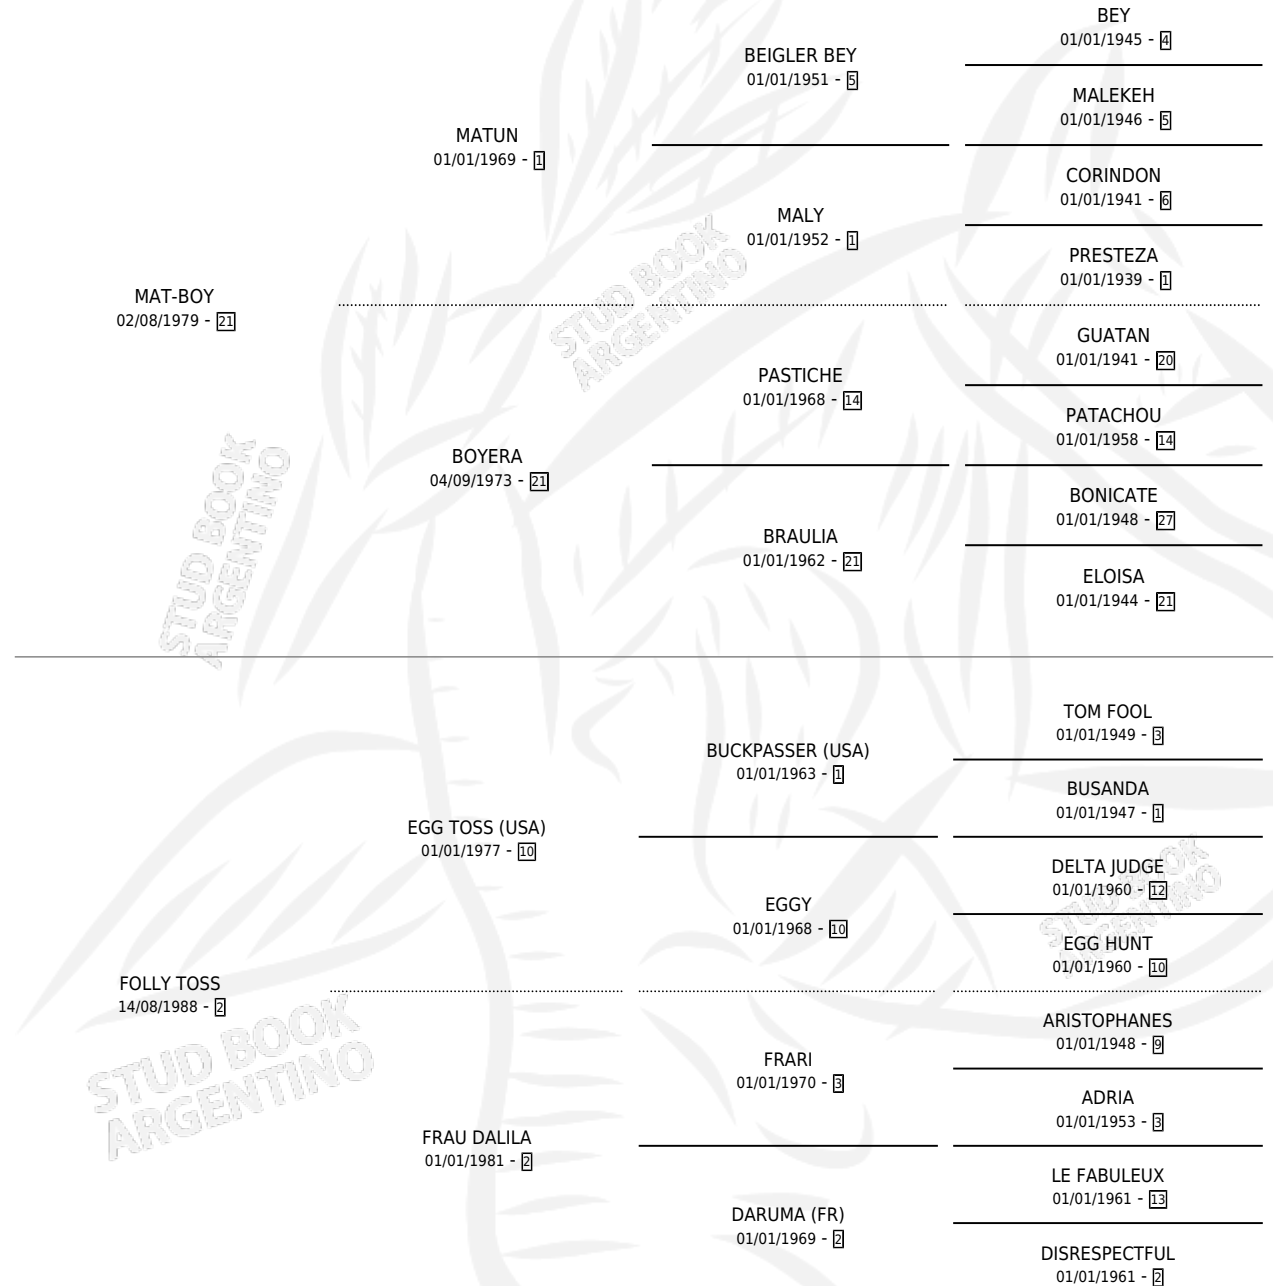

Lugar de nacimiento: Revancha

Criador: Revancha

~

HIJOS

	MACHOS	HEMBRAS
3 NACIERON	3	0
1 CORRIERON	1	0
1 GANARON	1	0
1 GANADORES CL	1 GANADORES GR	0 GANADORES G1

PEDIGREE

CAMPAÑA

Solo carreras oficiales de Argentina

SERVICIOS

Servicios **9** / Nacimientos **3** / Efectividad **33.33%**

PADRILLO	PRODUCTO	CRIADOR	1ER SERVICIO	ÚLTIMO SERVICIO
EL BOSCO	∅		27/12/2014	28/12/2014
MARIO ETERNO	∅		03/11/2012	03/11/2012
MARIO ETERNO	∅		27/09/2011	27/09/2011
MARIO ETERNO	ETERNO ANIBAL (M ZC, 11/10/2010) •MURIÓ EL 04/10/2019•	REVANCHA	19/10/2009	21/10/2009
MARIO ETERNO	ETERNO PICHULO (M A, 10/10/2009) •MURIÓ EL 11/05/2011•	REVANCHA	01/10/2008	01/10/2008
MARIO ETERNO	∅		22/09/2007	22/09/2007
MARIO ETERNO	∅		29/11/2006	01/12/2006
AFRO	∅		05/11/2005	07/11/2005
GOLD ELIUS	ANIBAL ELIUS (M A, 09/10/2005)	REVANCHA	20/10/2004	20/10/2004