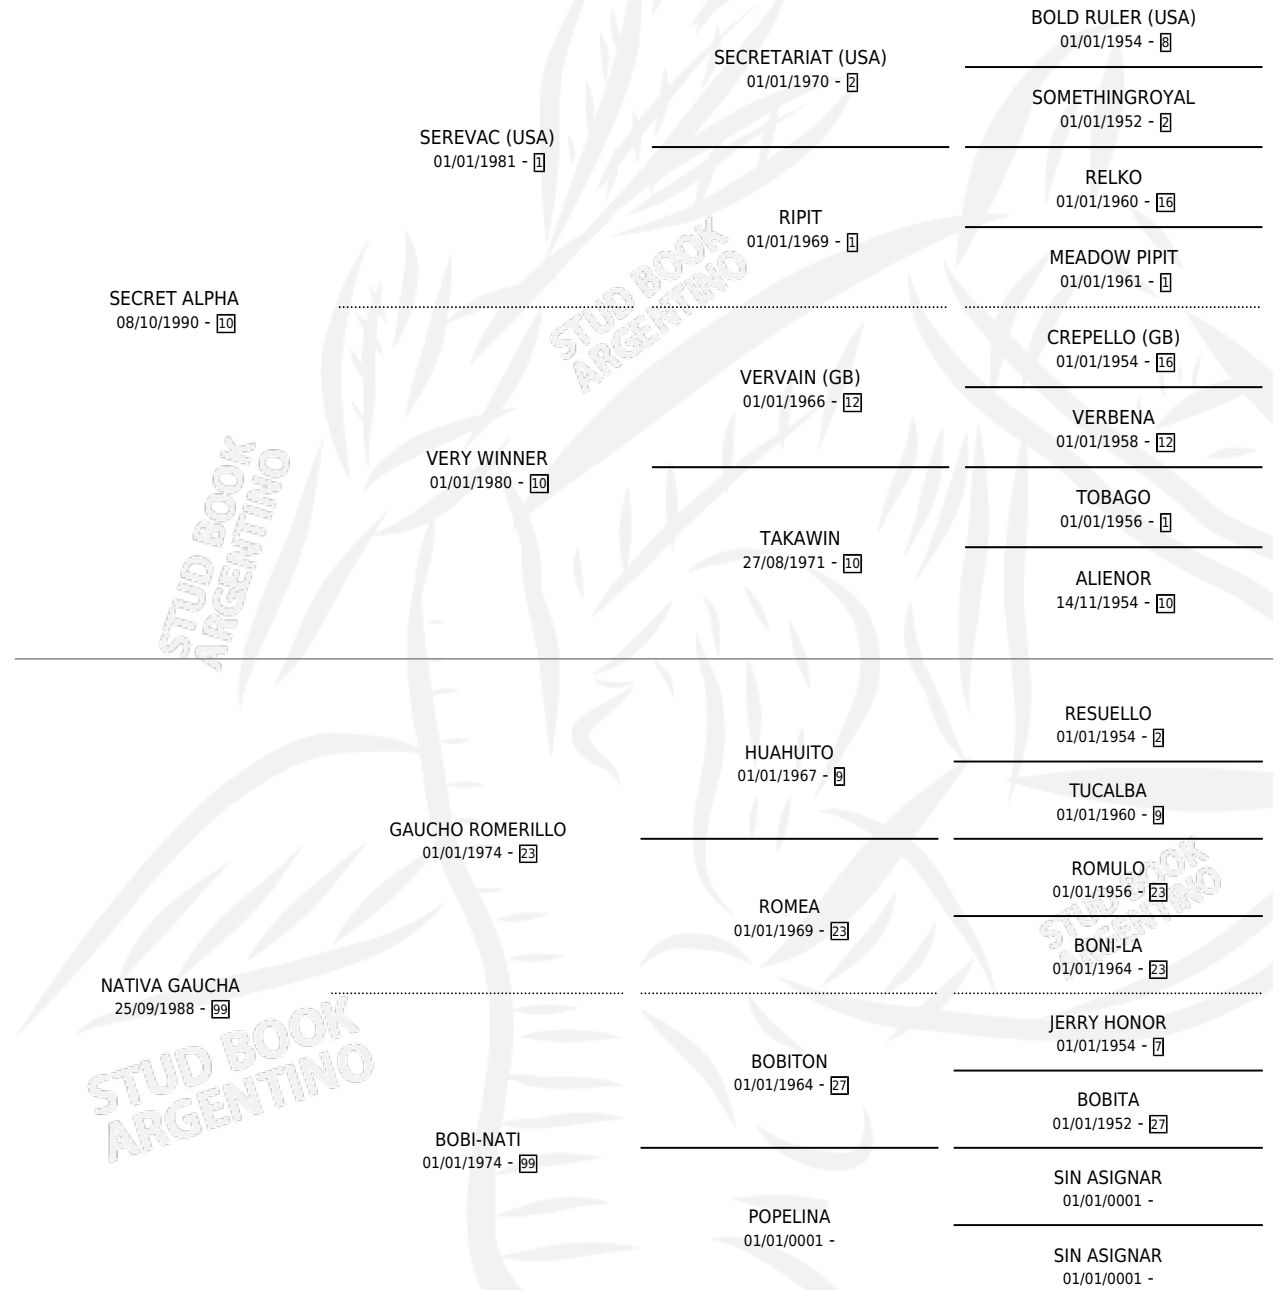

GAUCHO ALPHA

por **SECRET ALPHA** y **NATIVA GAUCHA** por **GAUCHO ROMERILLO**

Argentina · Macho · Zaino Colorado · SP · 28/11/1999
Familia 99 · Volumen 37

ESTADO

TIPIFICACIÓN SANGUÍNEA	✓
TIPIFICACIÓN POR ADN	✓
PASAPORTE	X
IDENTIFICACIÓN POR MICROCHIP	X
REPRODUCTOR	✓

Lugar de nacimiento: Espil
Criador: Sin dato

~

HIJOS

	MACHOS	HEMBRAS
1 NACIERON	0	1
SIN ACTUACIONES		

PEDIGREE